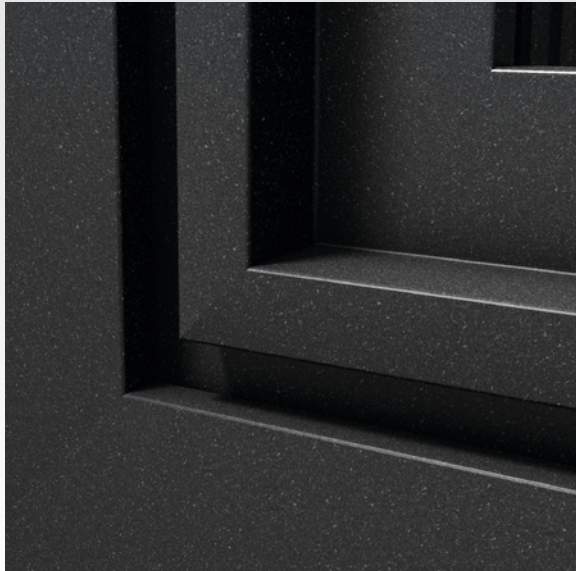

Dunkelbraun Stumpfmatt FS RAL 8077
Pulver IG 591 TA 8556 0A00
Zuschlag: 55 %

Steingrau RAL 7030 Feinstruktur
Pulver IG 581 MA 7030 0A00
Zuschlag: 55 %

Beigegrü RAL 7006 matt
Pulver IG 5803 A7006 0A00
Zuschlag: 55 %

mattiert

(Standard)