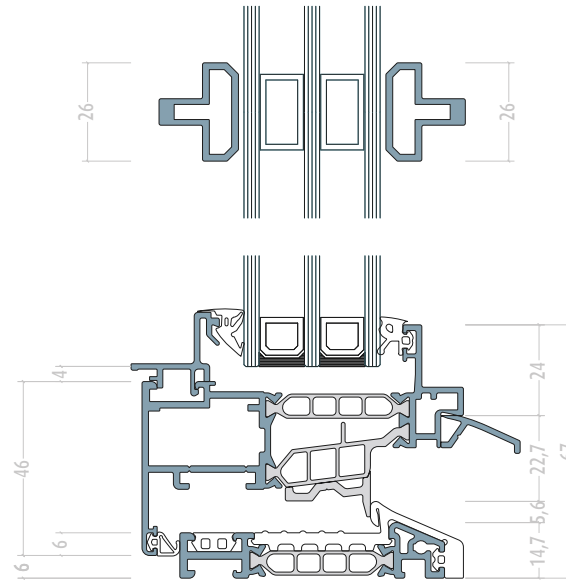

# Technik

Flügel | Rahmen

## Steinbankanschluß

verdeckte Entwässerung nach unten – keine Kappen sichtbar  
18,- Euro/lfm Bruttopreis abzgl. Rabatt

FIB (ab 2022)

Schwelle

fester Flügel | Pfosten | Flügel

Stulp schmal (ab 2022)

Stulp

Flügel | Riegel | Oberlicht