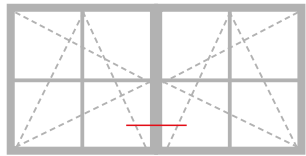

## Steinbankanschluß

verdeckte Entwässerung nach unten – keine Kappen sichtbar  
18,- Euro/lfm Bruttopreis abzgl. Rabatt

FIB (ab 2022)

Schwelle

fester Flügel | Pfosten | Flügel

Stulp schmal (ab 2022)

Stulp

Flügel | Riegel | Oberlicht