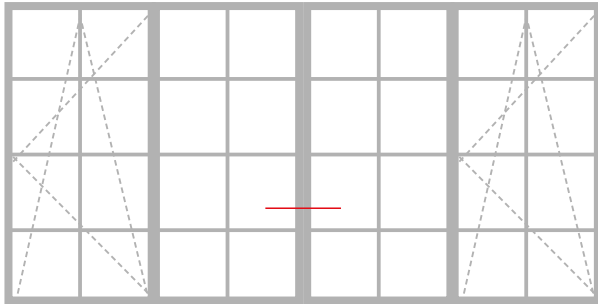

## Steinbankanschluß

verdeckte Entwässerung nach unten – keine Kappen sichtbar  
18,- Euro/lfm Bruttopreis abzgl. Rabatt

FIB (ab 2022)

Schwelle

fester Flügel | Pfosten | Flügel

Stulp schmal (ab 2022)

Stulp

Flügel | Riegel | Oberlicht