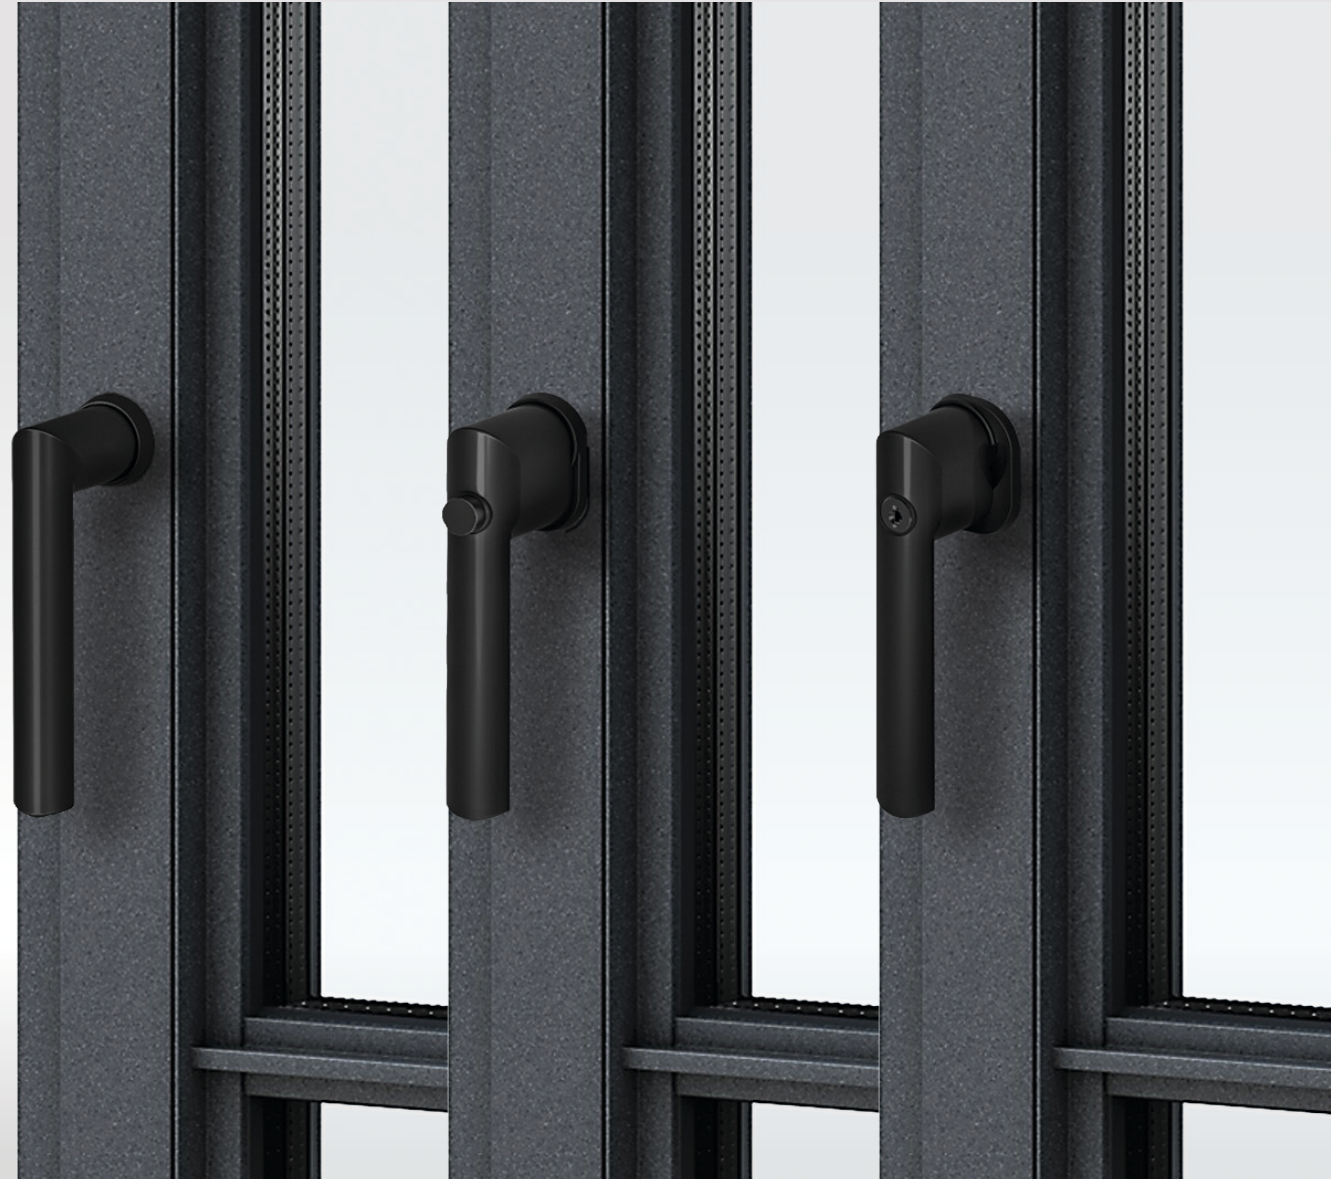

Griffe

mit Knopf oder Schloß
und auf Wunsch
in passenden Farben
oder Beschichtungen.

Griff Aluminium, RAL 9005 matt

Griff Aluminium, RAL 9005 matt
mit Knopf

Griff Aluminium, RAL 9005 matt
mit Schloß