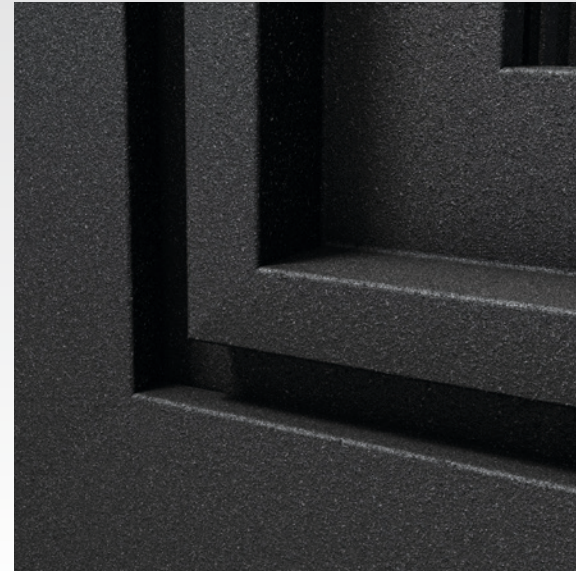

Architectural Bronze
Pulver IG 591 TE 81576R35
Zuschlag: 55 %

Marrone 04 metallic Feinstruktur
Pulver Tiger 29/60740
Zuschlag: 55 %

fein strukturiert

(auf Bestellung)