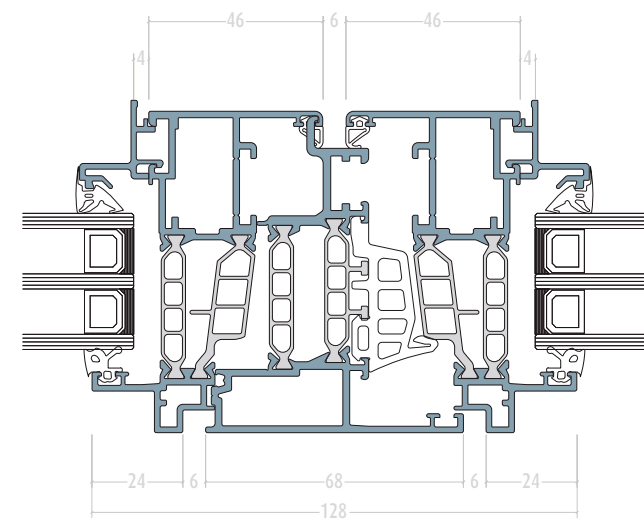

# Technik

Flügel | Rahmen

## Steinbankanschluß

verdeckte Entwässerung nach unten – keine Kappen sichtbar  
18,- Euro/lfm Bruttopreis abzgl. Rabatt

FIB (ab 2022)

Schwelle

fester Flügel | Pfosten | Flügel

Stulp schmal (ab 2022)

Stulp

Flügel | Riegel | Oberlicht