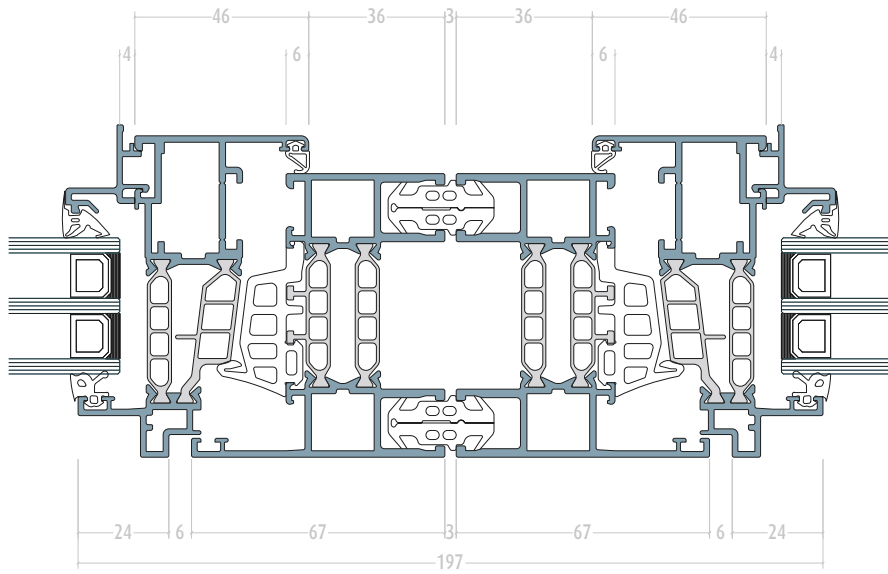

## Steinbankanschluß

verdeckte Entwässerung nach unten – keine Kappen sichtbar  
18,- Euro/lfm Bruttopreis abzgl. Rabatt

FIB (ab 2022)

Schwelle

fester Flügel | Pfosten | Flügel

Stulp schmal (ab 2022)

Stulp

Flügel | Riegel | Oberlicht