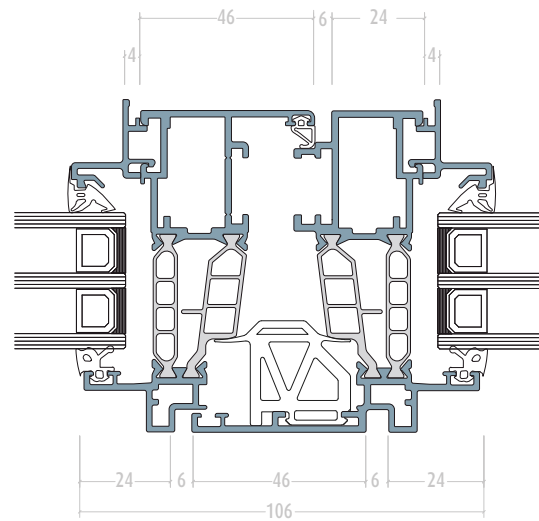

# Technik

Flügel | Rahmen

## Steinbankanschluß

verdeckte Entwässerung nach unten – keine Kappen sichtbar  
18,- Euro/lfm Bruttopreis abzgl. Rabatt

FIB (ab 2022)

Schwelle

fester Flügel | Pfosten | Flügel

Stulp schmal (ab 2022)

Stulp

Flügel | Riegel | Oberlicht