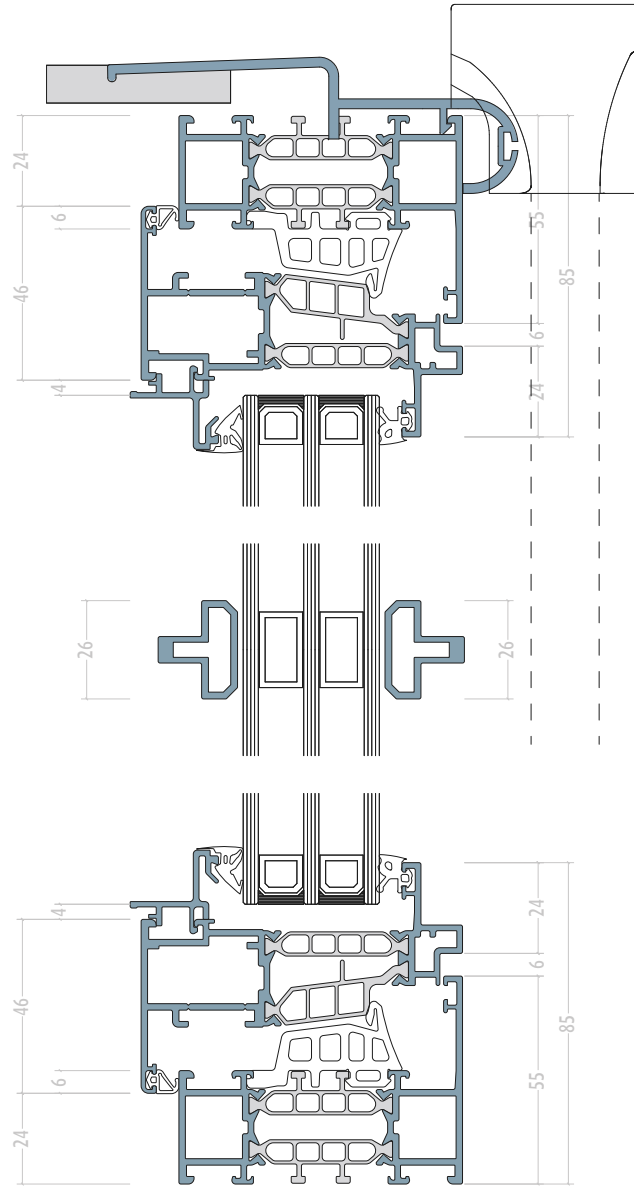

Kopplung mit Statikpfosten