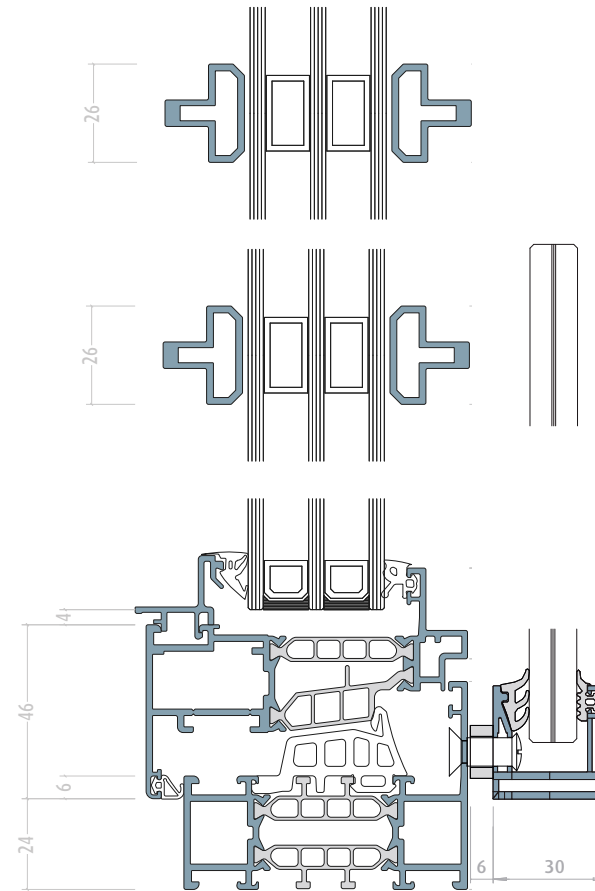

Rollladentraverse

Glasabsturzversicherung Typ 1 und breiter Rahmen

Dreiseitiger Rahmen, Glas oben geschliffen,
12 mm Sicherheitsglas, bis 140 cm breit.