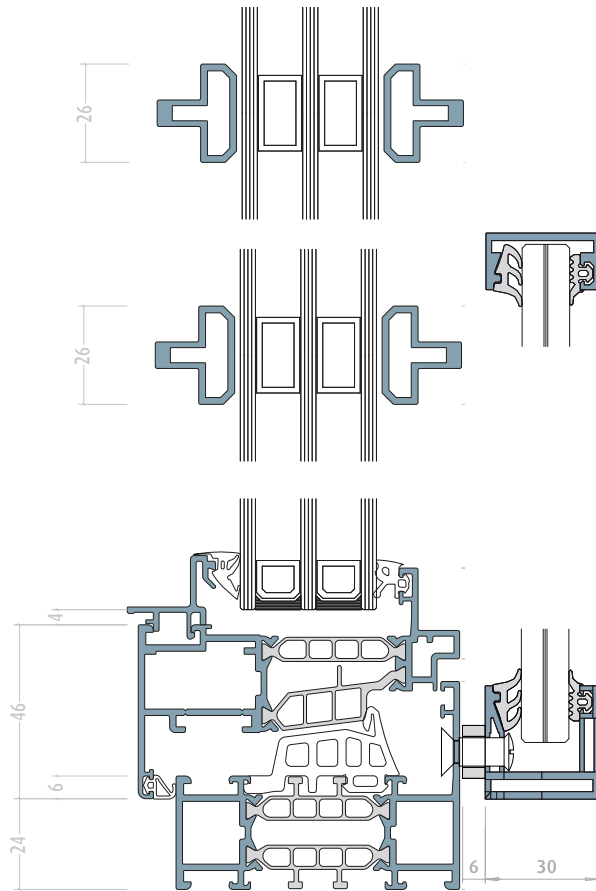

# Technik

Flügel | Rahmen

## Steinbankanschluß

verdeckte Entwässerung nach unten – keine Kappen sichtbar  
18,- Euro/lfm Bruttopreis abzgl. Rabatt

FIB (ab 2022)

Schwelle

fester Flügel | Pfosten | Flügel

Stulp schmal (ab 2022)

Stulp

Flügel | Riegel | Oberlicht

Kopplung

Kopplung mit Statikpfosten

Rollladentraverse