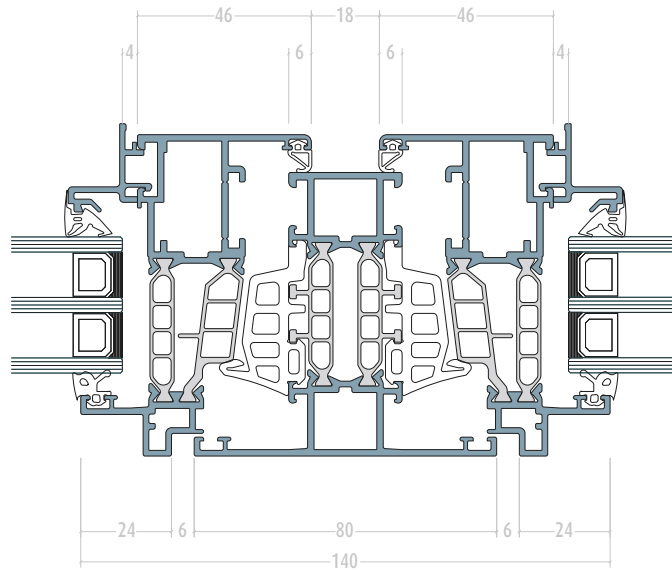

# Technik

Flügel | Rahmen

## Steinbankanschluß

verdeckte Entwässerung nach unten – keine Kappen sichtbar  
18,- Euro/lfm Bruttopreis abzgl. Rabatt

FIB (ab 2022)

Schwelle

fester Flügel | Pfosten | Flügel

Stulp schmal (ab 2022)

Stulp

Flügel | Riegel | Oberlicht