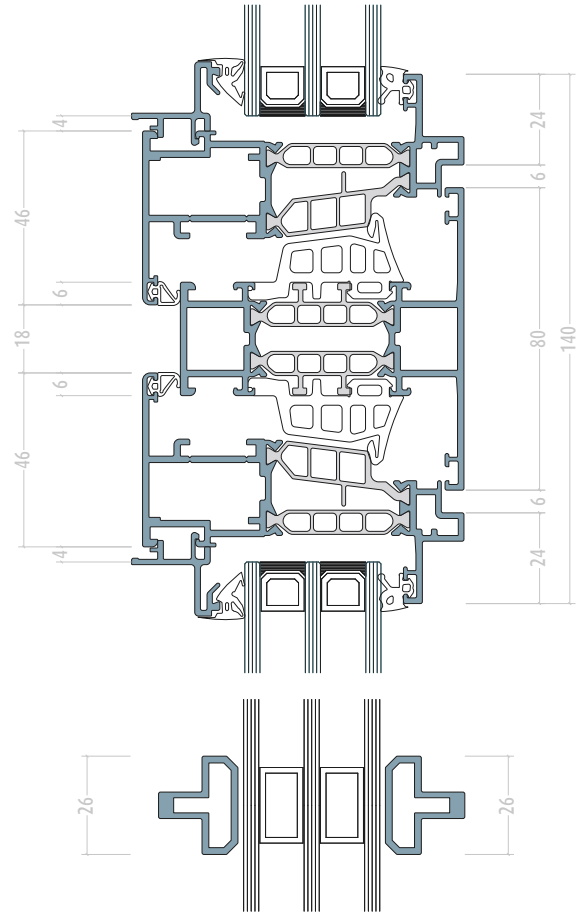

# Technik

Flügel | Rahmen

## Steinbankanschluß

verdeckte Entwässerung nach unten – keine Kappen sichtbar  
18,- Euro/lfm Bruttopreis abzgl. Rabatt

FIB (ab 2022)

Schwelle

fester Flügel | Pfosten | Flügel

Stulp schmal (ab 2022)

Stulp

Flügel | Riegel | Oberlicht

Kopplung

Kopplung mit Statikpfosten

Rollladentraverse