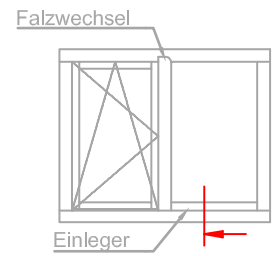

IV76

Rahmenverglasung
mit Falzwechsel

IV76
 RAHMENFESTVERGLASUNG
 MIT FALZWECHSEL

Schnitt : Vertikal unten mit Aufdopplung

Typ: Rahmenfestverglasung | Seite: **71**

SCHMIDT VISBEK
 Fenster. Türen. Innovationen.