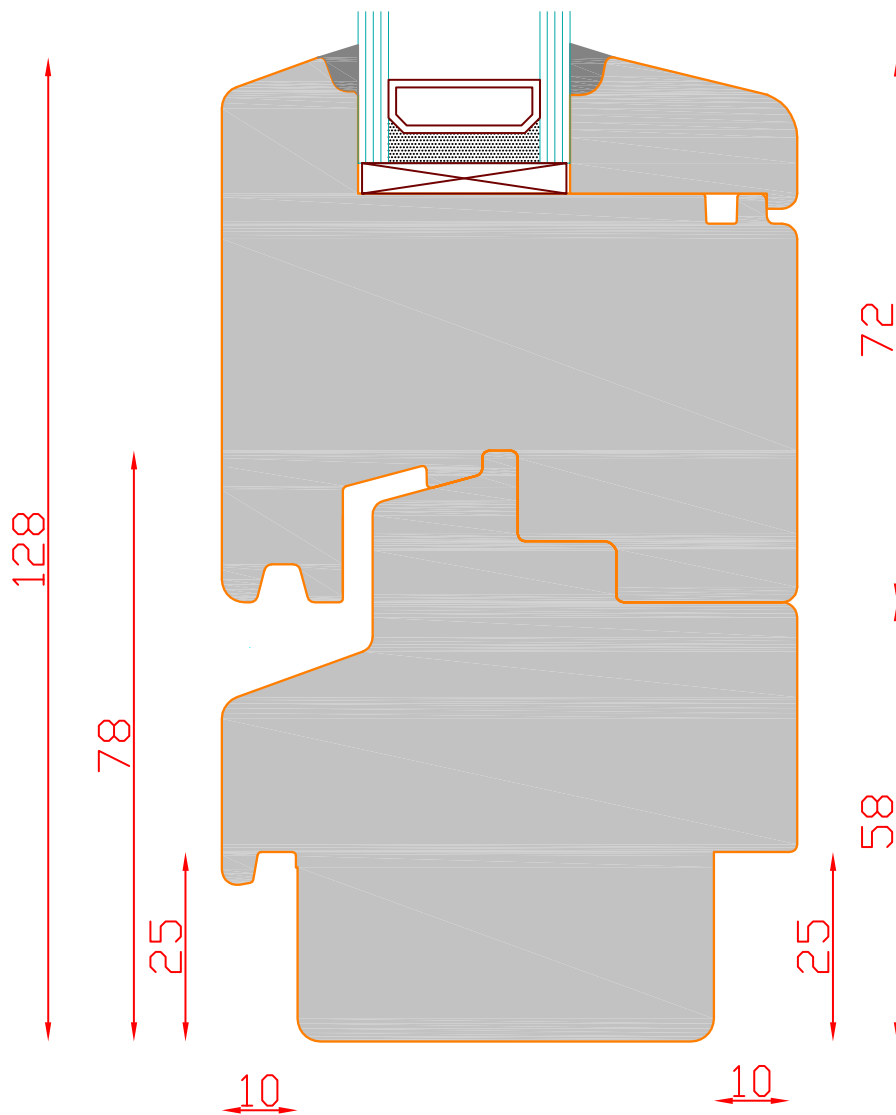

IV76

Rahmenverglasung
mit Falzwechsel

IV76
 RAHMENFESTVERGLASUNG
 MIT FALZWECHSEL

Schnitt : Vertikal unten mit Aufdopplung

Typ: Rahmenfestverglasung | Seite: **71**

SCHMIDT VISBEK
 Fenster. Türen. Innovationen.