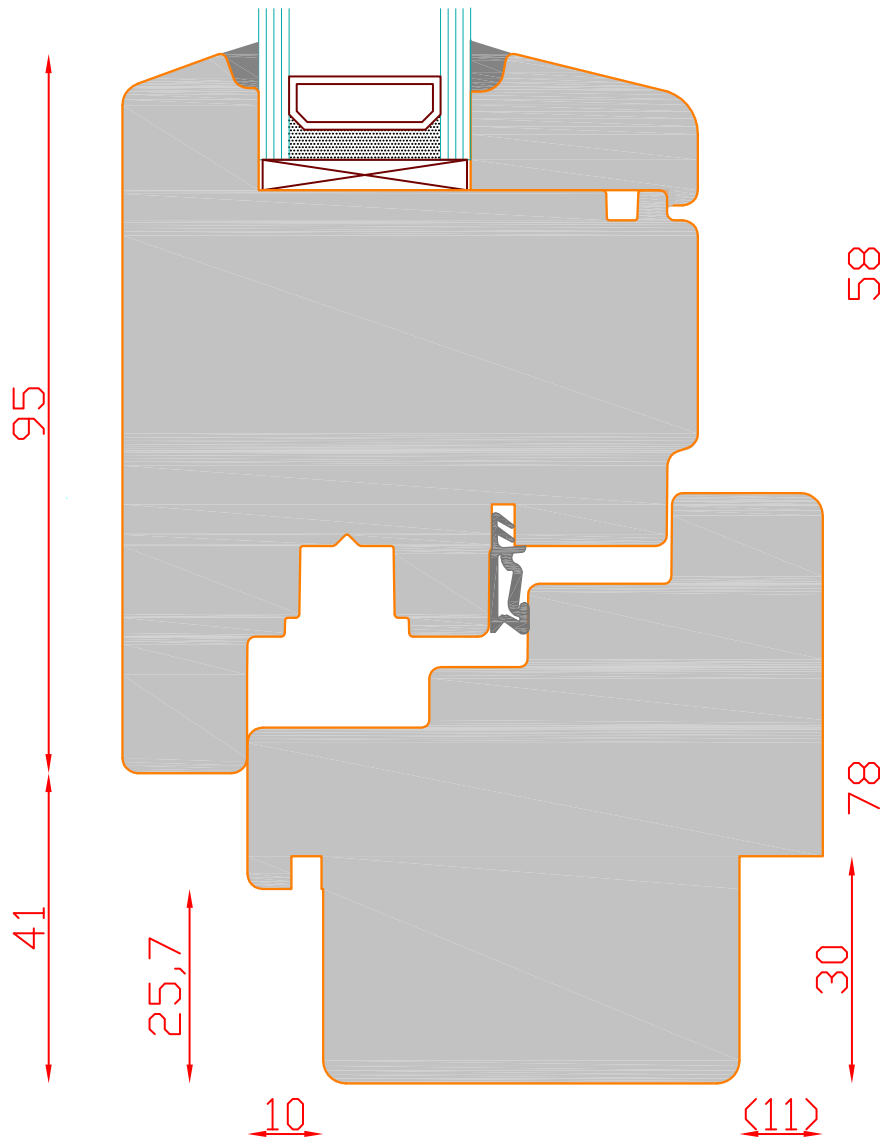

IV76

Holzfenstertür

Glasstärken ab
28mm möglich

Bodenschwelle BKV Eifel 90 TB

Glasstärken ab
28mm möglich

Bodenschwelle BKV Eifel 90 TB

IV76
HOLZFENSTERTÜR

Schnitt : Vertikal unten

Fenstertür Bodenschwelle 20mm | Seite: 64

SCHMIDT VISBEK
Fenster. Türen. Innovationen.

Glasstärken ab
28mm möglich

Bodenschwelle Weser 86/32 Ti

IV76
HOLZFENSTERTÜR

Schnitt : Vertikal unten

Fensterür Bodenschwelle 32mm | Seite: 65

SCHMIDT VISBEK
Fenster. Türen. Innovationen.

Glasstärken von
32mm-40mm möglich

Bodenschwelle Weser 86/32 Ti

IV76
HOLZFENSTERTÜR

Schnitt : Vertikal unten

Fenstertür Bodenschwelle 32mm | Seite: 66

SCHMIDT VISBEK
Fenster. Türen. Innovationen.

Glasstärken ab
28mm möglich

Glasstärken ab
28mm möglich

Glasstärken ab
28mm möglich

Bodenschwelle Weser-A 61/32 TI

IV76
HOLZFENSTERTÜR

Schnitt : Vertikal Bodenschwelle 32mm

Typ: Fenstertür auswärts öffnend | Seite: 69