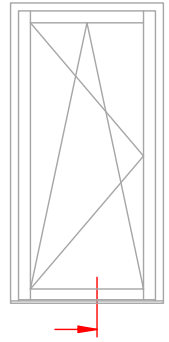

IV76

Holzfenstertür

Glasstärken ab
28mm möglich

Bodenschwelle BKV Eifel 90 TB

Glasstärken ab
28mm möglich

Bodenschwelle BKV Eifel 90 TB

IV76
HOLZFENSTERTÜR

Schnitt : Vertikal unten

Fenstertür Bodenschwelle 20mm | Seite: 64

SCHMIDT VISBEK
Fenster. Türen. Innovationen.

Glasstärken ab
28mm möglich

Bodenschwelle Weser 86/32 Ti

IV76
HOLZFENSTERTÜR

Schnitt : Vertikal unten

Fensterür Bodenschwelle 32mm | Seite: 65

SCHMIDT VISBEK
Fenster. Türen. Innovationen.

Glasstärken von
32mm-40mm möglich

Bodenschwelle Weser 86/32 Ti

IV76
HOLZFENSTERTÜR

Schnitt : Vertikal unten

Fenstertür Bodenschwelle 32mm | Seite: 66

SCHMIDT VISBEK
Fenster. Türen. Innovationen.

Glasstärken ab
28mm möglich

Glasstärken ab
28mm möglich

Glasstärken ab
28mm möglich

Bodenschwelle Weser-A 61/32 TI

IV76
HOLZFENSTERTÜR

Schnitt : Vertikal Bodenschwelle 32mm

Typ: Fenstertür auswärts öffnend | Seite: 69