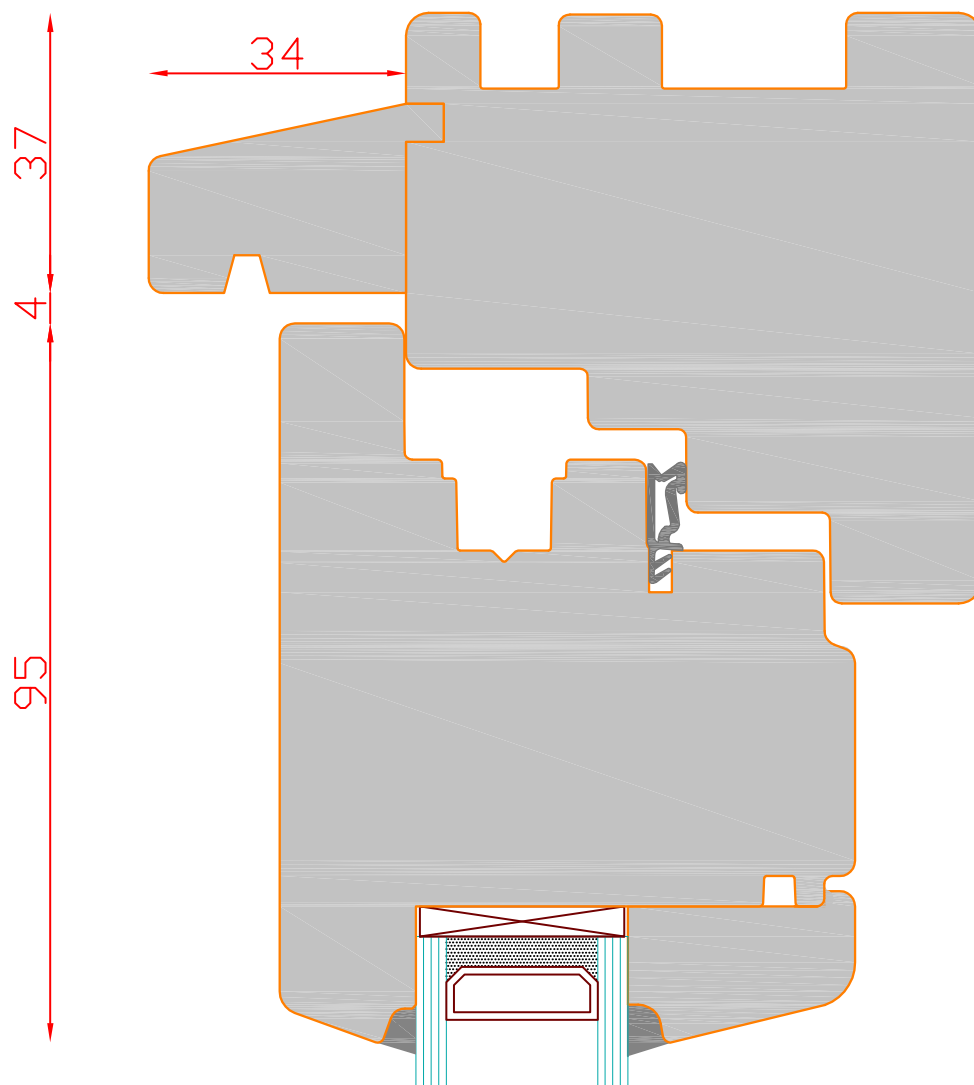

IV76

Holzfenstertür

Glasstärken ab
28mm möglich

Bodenschwelle BKV Eifel 90 TB

Glasstärken ab
28mm möglich

Bodenschwelle BKV Eifel 90 TB

IV76
HOLZFENSTERTÜR

Schnitt : Vertikal unten

Fenstertür Bodenschwelle 20mm | Seite: 64

SCHMIDT VISBEK
Fenster. Türen. Innovationen.

Glasstärken ab
28mm möglich

Bodenschwelle Weser 86/32 Ti

IV76
HOLZFENSTERTÜR

Schnitt : Vertikal unten

Fensterür Bodenschwelle 32mm | Seite: 65

SCHMIDT VISBEK
Fenster. Türen. Innovationen.

Glasstärken von
32mm-40mm möglich

Bodenschwelle Weser 86/32 Ti

IV76
HOLZFENSTERTÜR

Schnitt : Vertikal unten

Fenstertür Bodenschwelle 32mm | Seite: 66

SCHMIDT VISBEK
Fenster. Türen. Innovationen.

Glasstärken ab
28mm möglich

Glasstärken ab
28mm möglich

Glasstärken ab
28mm möglich

Bodenschwelle Weser-A 61/32 TI

IV76
HOLZFENSTERTÜR

Schnitt : Vertikal Bodenschwelle 32mm

Typ: Fenstertür auswärts öffnend | Seite: 69