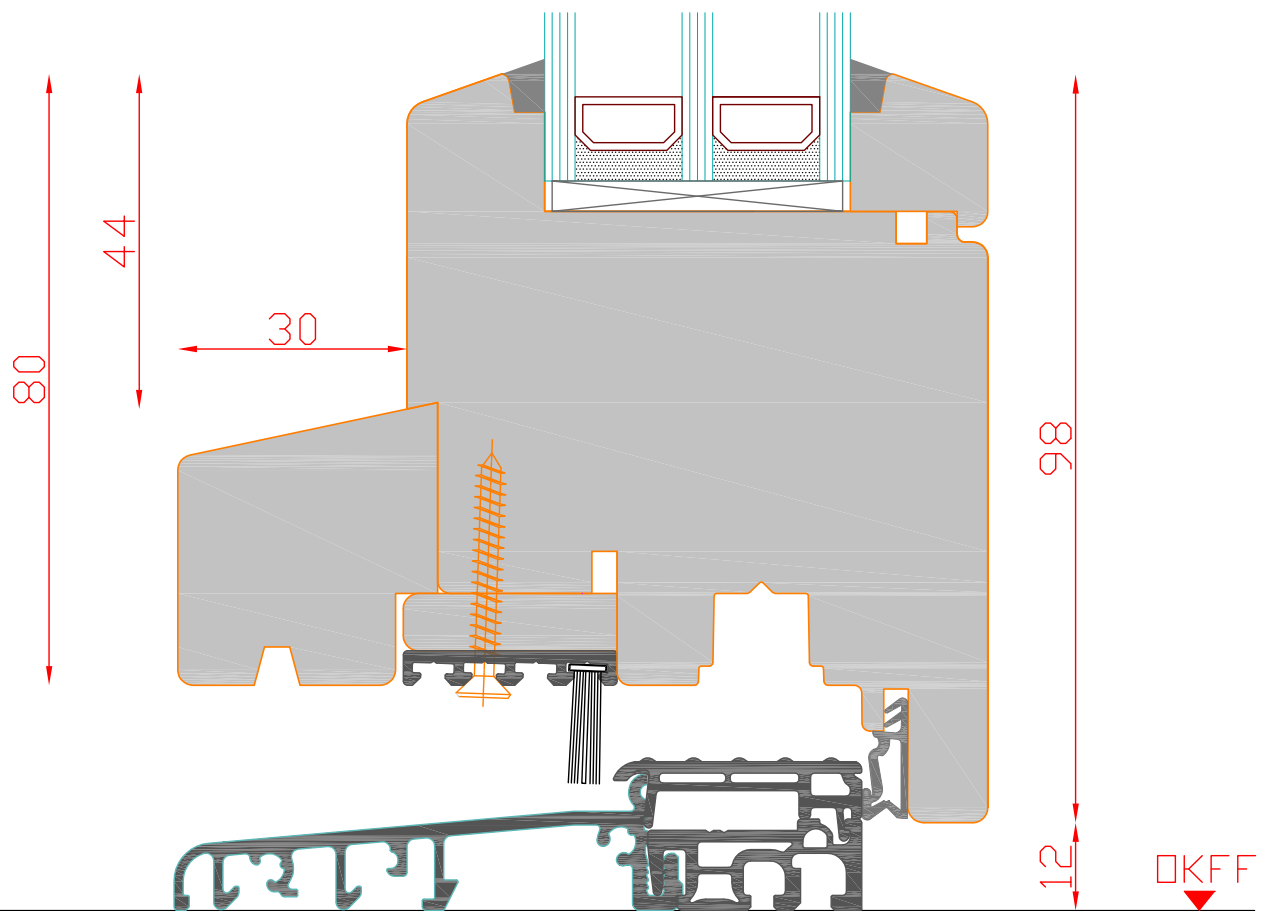

IV76

Holzfenstertür

Glasstärken ab
28mm möglich

Bodenschwelle BKV Eifel 90 TB

Glasstärken ab
28mm möglich

Bodenschwelle BKV Eifel 90 TB

IV76
HOLZFENSTERTÜR

Schnitt : Vertikal unten

Fenstertür Bodenschwelle 20mm | Seite: 64

SCHMIDT VISBEK
Fenster. Türen. Innovationen.

Glasstärken ab
28mm möglich

Bodenschwelle Weser 86/32 Ti

IV76
HOLZFENSTERTÜR

Schnitt : Vertikal unten

Fensterür Bodenschwelle 32mm | Seite: 65

SCHMIDT VISBEK
Fenster. Türen. Innovationen.

Glasstärken von
32mm-40mm möglich

Bodenschwelle Weser 86/32 Ti

IV76
HOLZFENSTERTÜR

Schnitt : Vertikal unten

Fenstertür Bodenschwelle 32mm | Seite: 66

SCHMIDT VISBEK
Fenster. Türen. Innovationen.

Glasstärken ab
28mm möglich

Glasstärken ab
28mm möglich

Glasstärken ab
28mm möglich

Bodenschwelle Weser-A 61/32 TI

IV76
HOLZFENSTERTÜR

Schnitt : Vertikal Bodenschwelle 32mm

Typ: Fenstertür auswärts öffnend | Seite: 69