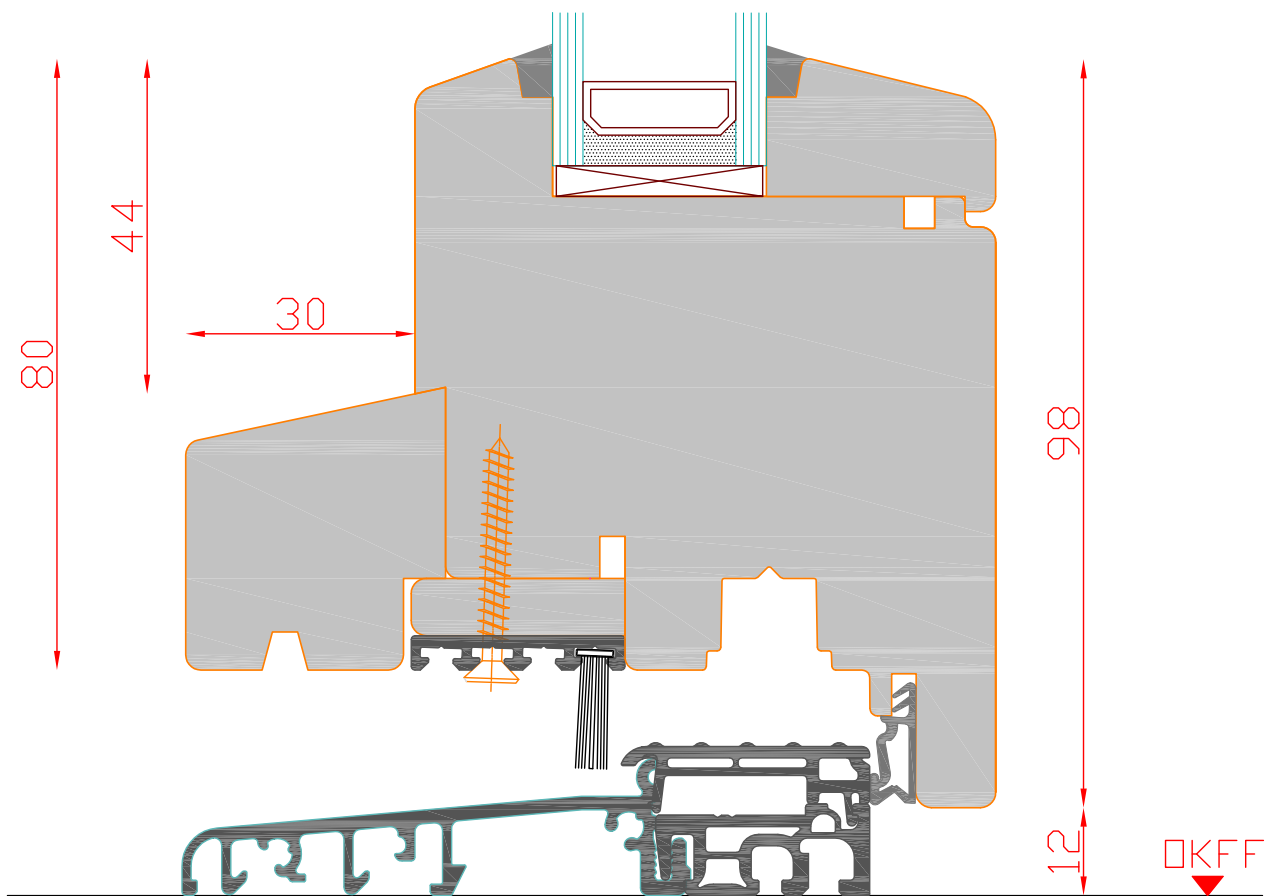

IV76

Holzfenstertür

Glasstärken ab
28mm möglich

Bodenschwelle BKV Eifel 90 TB

Glasstärken ab
28mm möglich

Bodenschwelle BKV Eifel 90 TB

IV76
HOLZFENSTERTÜR

Schnitt : Vertikal unten

Fenstertür Bodenschwelle 20mm | Seite: 64

SCHMIDT VISBEK
Fenster. Türen. Innovationen.

Glasstärken ab
28mm möglich

Bodenschwelle Weser 86/32 Ti

IV76
HOLZFENSTERTÜR

Schnitt : Vertikal unten

Fensterür Bodenschwelle 32mm | Seite: 65

SCHMIDT VISBEK
Fenster. Türen. Innovationen.

Glasstärken von
32mm-40mm möglich

Bodenschwelle Weser 86/32 Ti

IV76
HOLZFENSTERTÜR

Schnitt : Vertikal unten

Fenstertür Bodenschwelle 32mm | Seite: 66

SCHMIDT VISBEK
Fenster. Türen. Innovationen.

Glasstärken ab
28mm möglich

Glasstärken ab
28mm möglich

Glasstärken ab
28mm möglich

Bodenschwelle Weser-A 61/32 TI

IV76
HOLZFENSTERTÜR

Schnitt : Vertikal Bodenschwelle 32mm

Typ: Fenstertür auswärts öffnend | Seite: 69