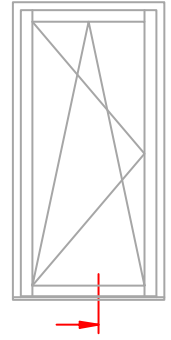

IV76

Holzfenstertür

Glasstärken ab
28mm möglich

Bodenschwelle BKV Eifel 90 TB

Glasstärken ab
28mm möglich

Bodenschwelle BKV Eifel 90 TB

IV76
HOLZFENSTERTÜR

Schnitt : Vertikal unten

SCHMIDT VISBEK
Fenster. Türen. Innovationen.

Glasstärken von
32mm-40mm möglich

Bodenschwelle Weser 86/32 Ti

IV76
HOLZFENSTERTÜR

Schnitt : Vertikal unten

Fenstertür Bodenschwelle 32mm | Seite: 66

SCHMIDT VISBEK
Fenster. Türen. Innovationen.

Glasstärken ab
28mm möglich

Glasstärken ab
28mm möglich

Glasstärken ab
28mm möglich

Bodenschwelle Weser-A 61/32 TI

IV76
HOLZFENSTERTÜR

Schnitt : Vertikal Bodenschwelle 32mm

Typ: Fenstertür auswärts öffnend | Seite: 69