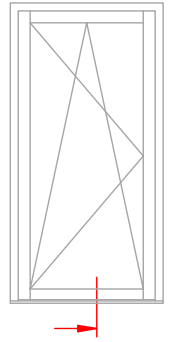

IV76

Holzfenstertür

Glasstärken ab
28mm möglich

Bodenschwelle BKV Eifel 90 TB

Glasstärken ab
28mm möglich

Bodenschwelle BKV Eifel 90 TB

IV76
HOLZFENSTERTÜR

Schnitt : Vertikal unten

Fenstertür Bodenschwelle 20mm | Seite: 64

SCHMIDT VISBEK
Fenster. Türen. Innovationen.

Glasstärken ab
28mm möglich

Bodenschwelle Weser 86/32 Ti

IV76
HOLZFENSTERTÜR

Schnitt : Vertikal unten

Fensterür Bodenschwelle 32mm | Seite: 65

SCHMIDT VISBEK
Fenster. Türen. Innovationen.

Glasstärken von
32mm-40mm möglich

Bodenschwelle Weser 86/32 Ti

IV76
HOLZFENSTERTÜR

Schnitt : Vertikal unten

Fenstertür Bodenschwelle 32mm | Seite: 66

SCHMIDT VISBEK
Fenster. Türen. Innovationen.

Glasstärken ab
28mm möglich

Glasstärken ab
28mm möglich

Glasstärken ab
28mm möglich

Bodenschwelle Weser-A 61/32 TI

IV76
HOLZFENSTERTÜR

Schnitt : Vertikal Bodenschwelle 32mm

Typ: Fenstertür auswärts öffnend | Seite: 69