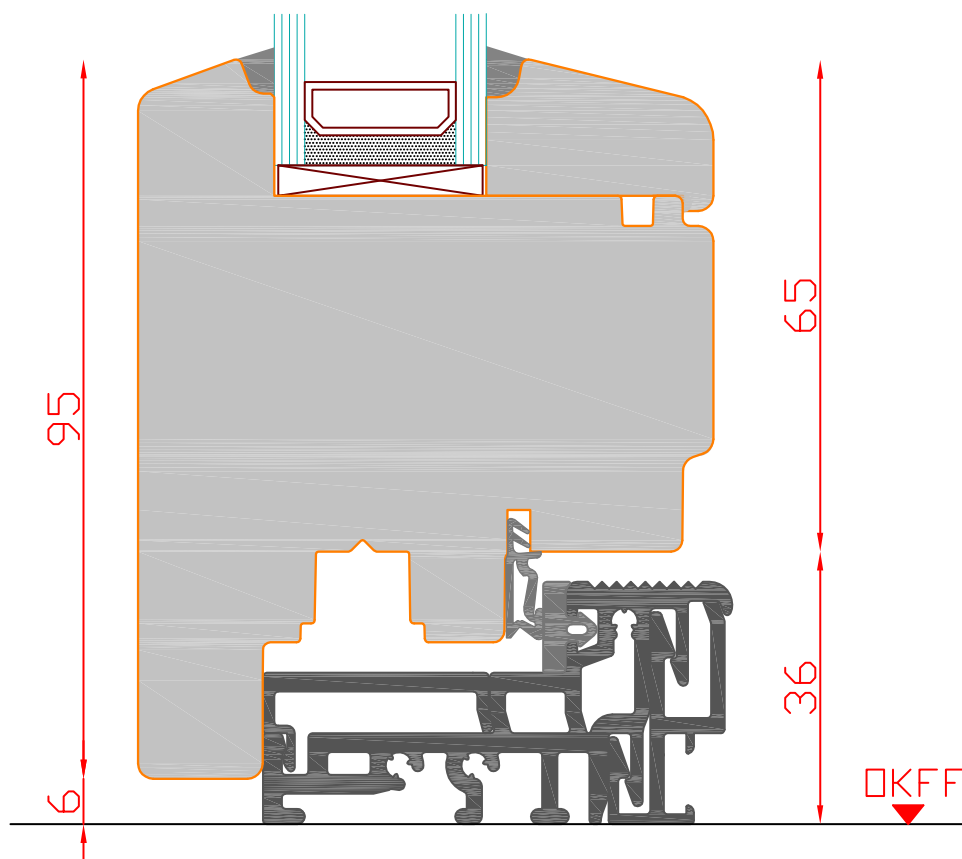

IV76

Holzfenstertür

Glasstärken ab
28mm möglich

Bodenschwelle BKV Eifel 90 TB

Glasstärken ab
28mm möglich

Bodenschwelle BKV Eifel 90 TB

IV76
HOLZFENSTERTÜR

Schnitt : Vertikal unten

SCHMIDT VISBEK
Fenster. Türen. Innovationen.

Glasstärken von
32mm-40mm möglich

Bodenschwelle Weser 86/32 Ti

IV76
HOLZFENSTERTÜR

Schnitt : Vertikal unten

Fenstertür Bodenschwelle 32mm | Seite: 66

SCHMIDT VISBEK
Fenster. Türen. Innovationen.

Glasstärken ab
28mm möglich

Glasstärken ab
28mm möglich

Glasstärken ab
28mm möglich

Bodenschwelle Weser-A 61/32 TI

IV76
HOLZFENSTERTÜR

Schnitt : Vertikal Bodenschwelle 32mm

Typ: Fenstertür auswärts öffnend | Seite: 69