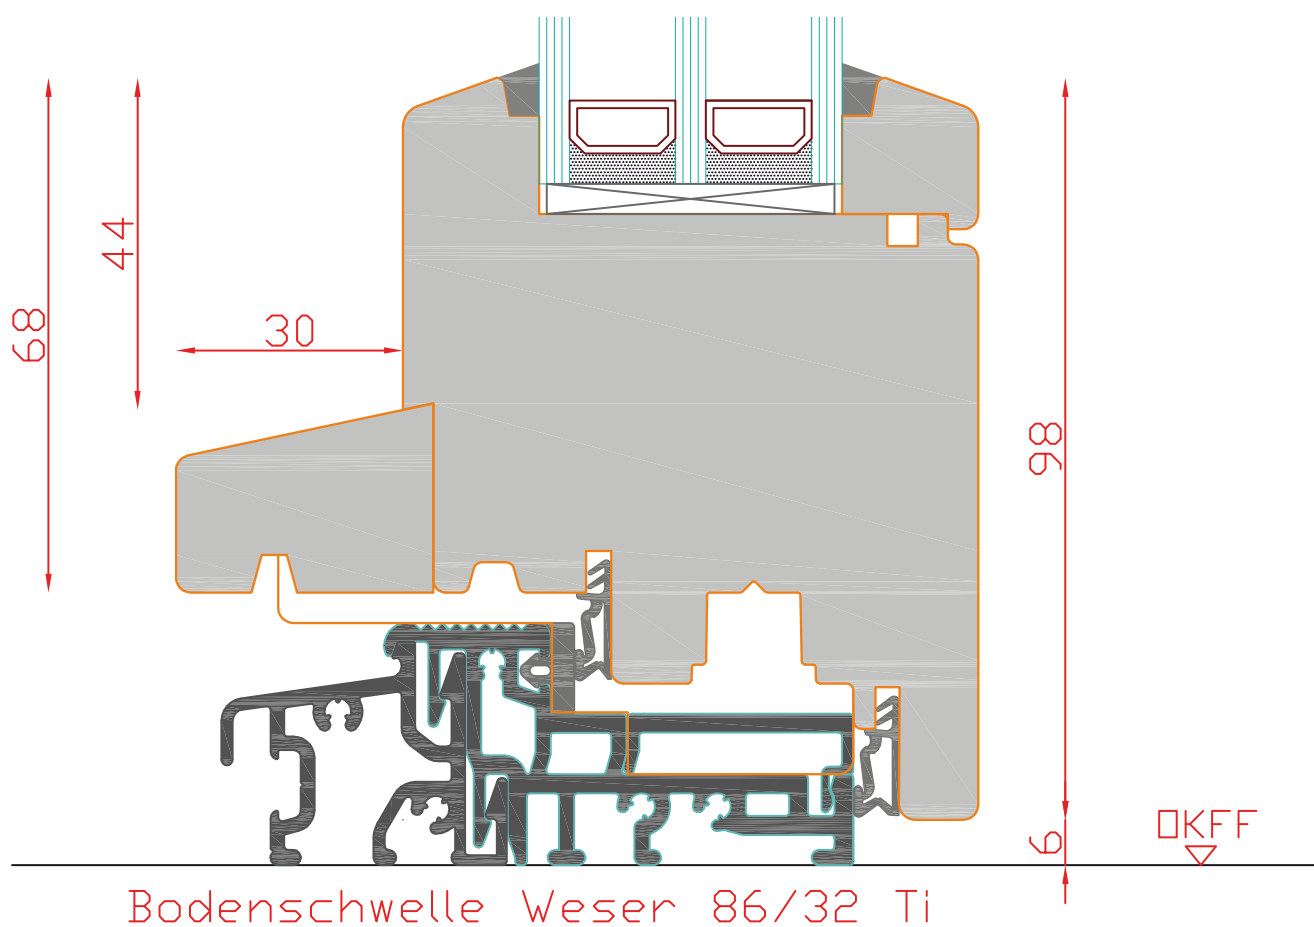

IV76

Holzfenstertür

Glasstärken ab
28mm möglich

Bodenschwelle BKV Eifel 90 TB

Glasstärken ab
28mm möglich

Bodenschwelle BKV Eifel 90 TB

IV76
HOLZFENSTERTÜR

Schnitt : Vertikal unten

Fenstertür Bodenschwelle 20mm | Seite: 64

SCHMIDT VISBEK
Fenster. Türen. Innovationen.

Glasstärken ab
28mm möglich

Bodenschwelle Weser 86/32 Ti

IV76
HOLZFENSTERTÜR

Schnitt : Vertikal unten

Fensterür Bodenschwelle 32mm | Seite: 65

SCHMIDT VISBEK
Fenster. Türen. Innovationen.

Glasstärken von
32mm-40mm möglich

Bodenschwelle Weser 86/32 Ti

IV76
HOLZFENSTERTÜR

Schnitt : Vertikal unten

Fenstertür Bodenschwelle 32mm | Seite: 66

SCHMIDT VISBEK
Fenster. Türen. Innovationen.

Glasstärken ab
28mm möglich

Glasstärken ab
28mm möglich

Glasstärken ab
28mm möglich

Bodenschwelle Weser-A 61/32 TI

IV76
HOLZFENSTERTÜR

Schnitt : Vertikal Bodenschwelle 32mm

Typ: Fenstertür auswärts öffnend | Seite: 69