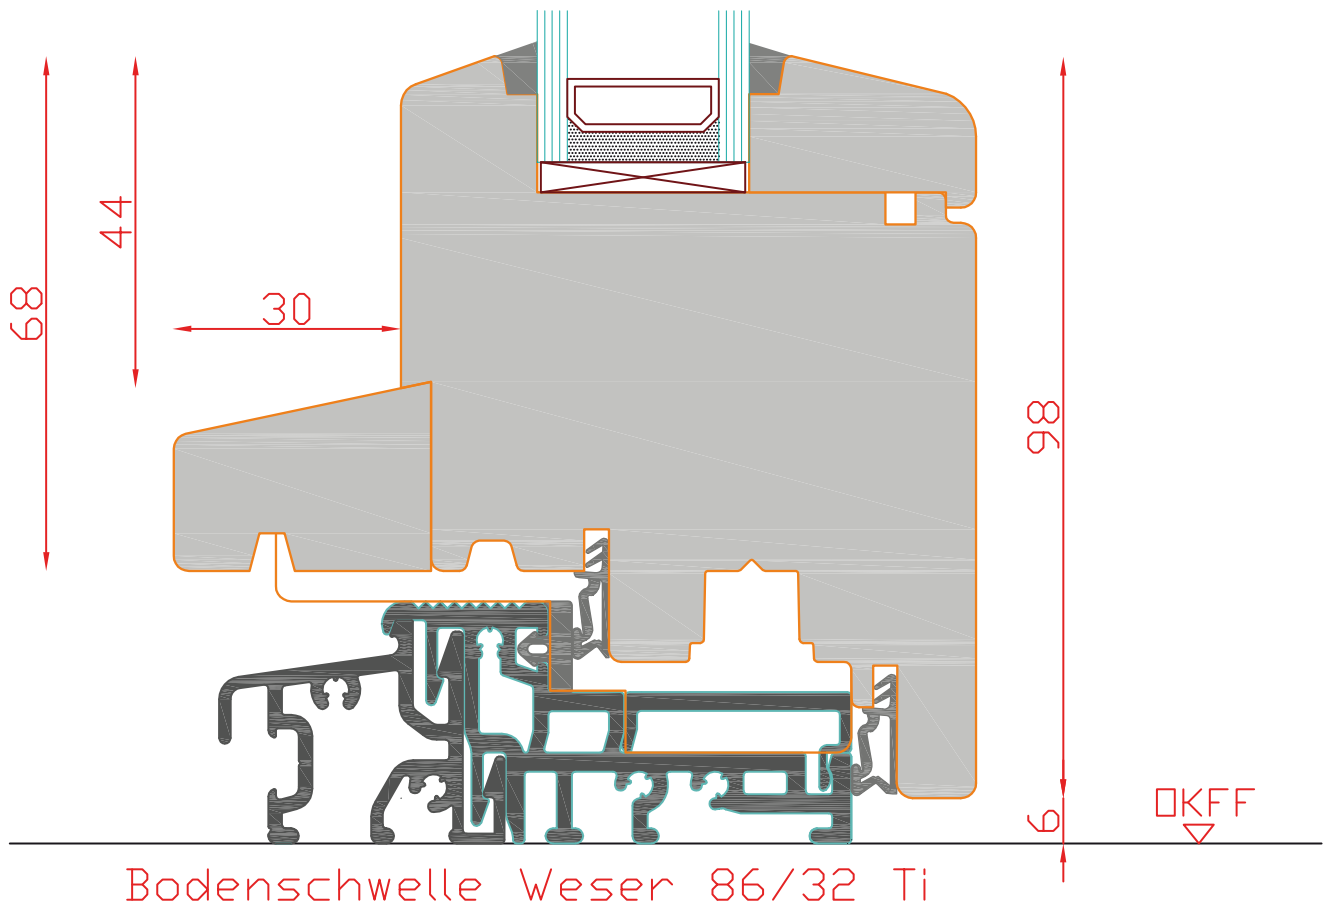

IV76

Holzfenstertür

Glasstärken ab
28mm möglich

Bodenschwelle BKV Eifel 90 TB

Glasstärken ab
28mm möglich

Bodenschwelle BKV Eifel 90 TB

IV76
HOLZFENSTERTÜR

Schnitt : Vertikal unten

Fenstertür Bodenschwelle 20mm | Seite: 64

SCHMIDT VISBEK
Fenster. Türen. Innovationen.

Glasstärken ab
28mm möglich

Bodenschwelle Weser 86/32 Ti

IV76
HOLZFENSTERTÜR

Schnitt : Vertikal unten

Fensterür Bodenschwelle 32mm | Seite: 65

SCHMIDT VISBEK
Fenster. Türen. Innovationen.

Glasstärken von
32mm-40mm möglich

Bodenschwelle Weser 86/32 Ti

IV76
HOLZFENSTERTÜR

Schnitt : Vertikal unten

Fenstertür Bodenschwelle 32mm | Seite: 66

SCHMIDT VISBEK
Fenster. Türen. Innovationen.

Glasstärken ab
28mm möglich

Glasstärken ab
28mm möglich

Glasstärken ab
28mm möglich

Bodenschwelle Weser-A 61/32 TI

IV76
HOLZFENSTERTÜR

Schnitt : Vertikal Bodenschwelle 32mm

Typ: Fenstertür auswärts öffnend | Seite: 69