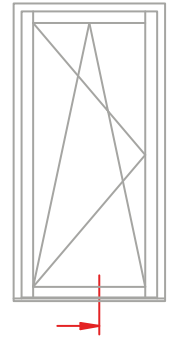

IV76

Holzfenstertür

Glasstärken ab
28mm möglich

Bodenschwelle BKV Eifel 90 TB

Glasstärken ab
28mm möglich

Bodenschwelle BKV Eifel 90 TB

IV76
HOLZFENSTERTÜR

Schnitt : Vertikal unten

Fenstertür Bodenschwelle 20mm | Seite: 64

SCHMIDT VISBEK
Fenster. Türen. Innovationen.

Glasstärken ab
28mm möglich

Bodenschwelle Weser 86/32 Ti

IV76
HOLZFENSTERTÜR

Schnitt : Vertikal unten

Fensterür Bodenschwelle 32mm | Seite: 65

SCHMIDT VISBEK
Fenster. Türen. Innovationen.

Glasstärken von
32mm-40mm möglich

Bodenschwelle Weser 86/32 Ti

IV76
HOLZFENSTERTÜR

Schnitt : Vertikal unten

Fenstertür Bodenschwelle 32mm | Seite: 66

SCHMIDT VISBEK
Fenster. Türen. Innovationen.

Glasstärken ab
28mm möglich

Glasstärken ab
28mm möglich

Glasstärken ab
28mm möglich

Bodenschwelle Weser-A 61/32 TI

IV76
HOLZFENSTERTÜR

Schnitt : Vertikal Bodenschwelle 32mm

Typ: Fenstertür auswärts öffnend | Seite: 69