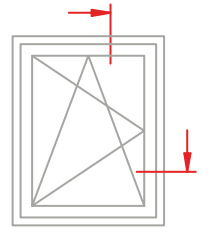

IV76
schmale
Ausführung

Glasstärken ab
28mm möglich

Glasstärken ab
28mm möglich

IV76
SCHMALE AUSFÜHRUNG

Schnitt : Vertikal unten

Typ: DK / Holz-Regenschiene | Seite: 57

SCHMIDT VISBEK
Fenster. Türen. Innovationen.

Glasstärken ab
28mm möglich

IV76
SCHMALE AUSFÜHRUNG

Schnitt : Vertikal unten

Typ: DK / Holz-Regenschiene | Seite: **58**

SCHMIDT VISBEK
Fenster. Türen. Innovationen.

Glasstärken ab
28mm möglich

IV76
SCHMALE AUSFÜHRUNG

Schnitt : Vertikal unten

Typ: DK / Holz-Regenschiene | Seite: 59

SCHMIDT VISBEK
Fenster. Türen. Innovationen.

Glasstärken ab
28mm möglich

IV76
SCHMALE AUSFÜHRUNG

Schnitt : Vertikal unten

Typ: DK / ohne Regenschiene | Seite: 60

SCHMIDT VISBEK
Fenster. Türen. Innovationen.

Glasstärken ab
28mm möglich

IV76
SCHMALE AUSFÜHRUNG

Schnitt :Horizontal / Stulp

Typ: D - DK / Schlagleiste aufgesetzt | Seite: **61**

SCHMIDT VISBEK
Fenster. Türen. Innovationen.