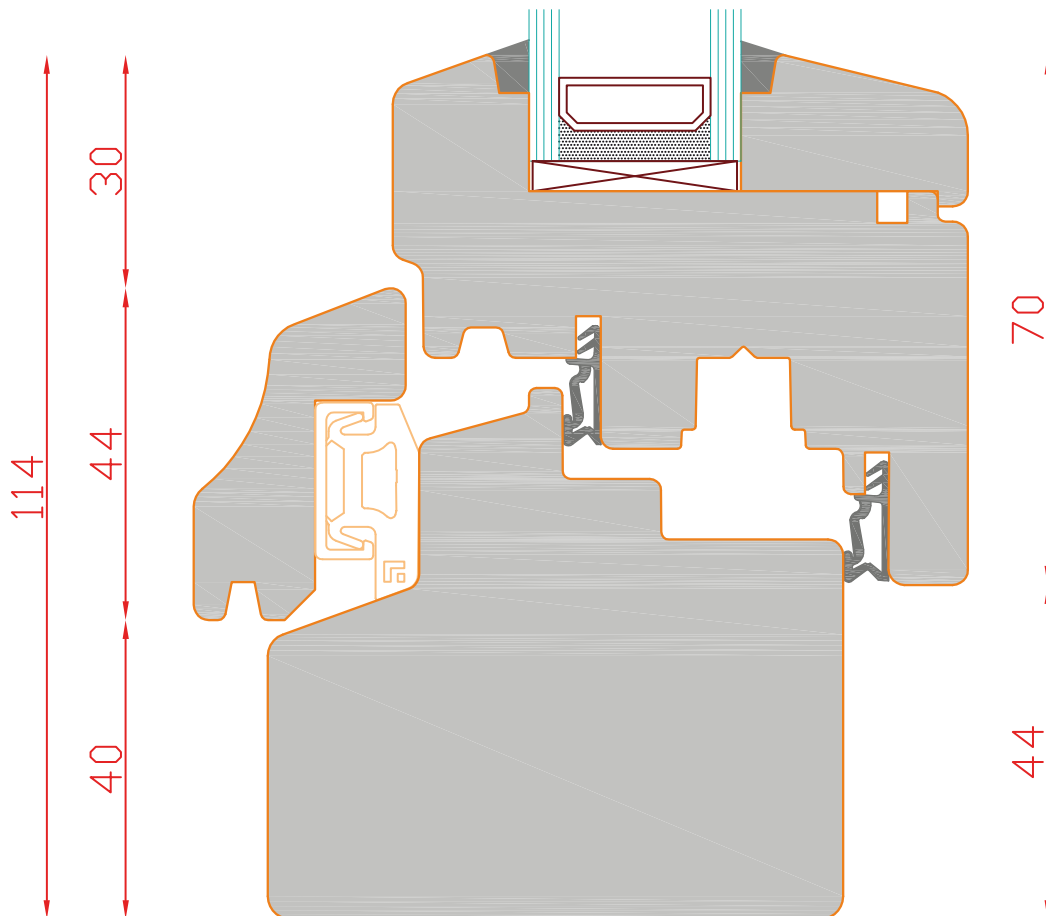

IV76
schmale
Ausführung

Glasstärken ab
28mm möglich

Glasstärken ab
28mm möglich

IV76
SCHMALE AUSFÜHRUNG

Schnitt : Vertikal unten

Typ: DK / Holz-Regenschiene | Seite: 57

SCHMIDT VISBEK
Fenster. Türen. Innovationen.

Glasstärken ab
28mm möglich

IV76
SCHMALE AUSFÜHRUNG

Schnitt : Vertikal unten

Typ: DK / Holz-Regenschiene | Seite: **58**

SCHMIDT VISBEK
Fenster. Türen. Innovationen.

Glasstärken ab
28mm möglich

IV76
SCHMALE AUSFÜHRUNG

Schnitt : Vertikal unten

Typ: DK / Holz-Regenschiene | Seite: 59

SCHMIDT VISBEK
Fenster. Türen. Innovationen.

Glasstärken ab
28mm möglich

IV76
SCHMALE AUSFÜHRUNG

Schnitt : Vertikal unten

Typ: DK / ohne Regenschiene | Seite: 60

SCHMIDT VISBEK
Fenster. Türen. Innovationen.

Glasstärken ab
28mm möglich

IV76
SCHMALE AUSFÜHRUNG

Schnitt :Horizontal / Stulp

Typ: D - DK / Schlagleiste aufgesetzt | Seite: **61**

SCHMIDT VISBEK
Fenster. Türen. Innovationen.