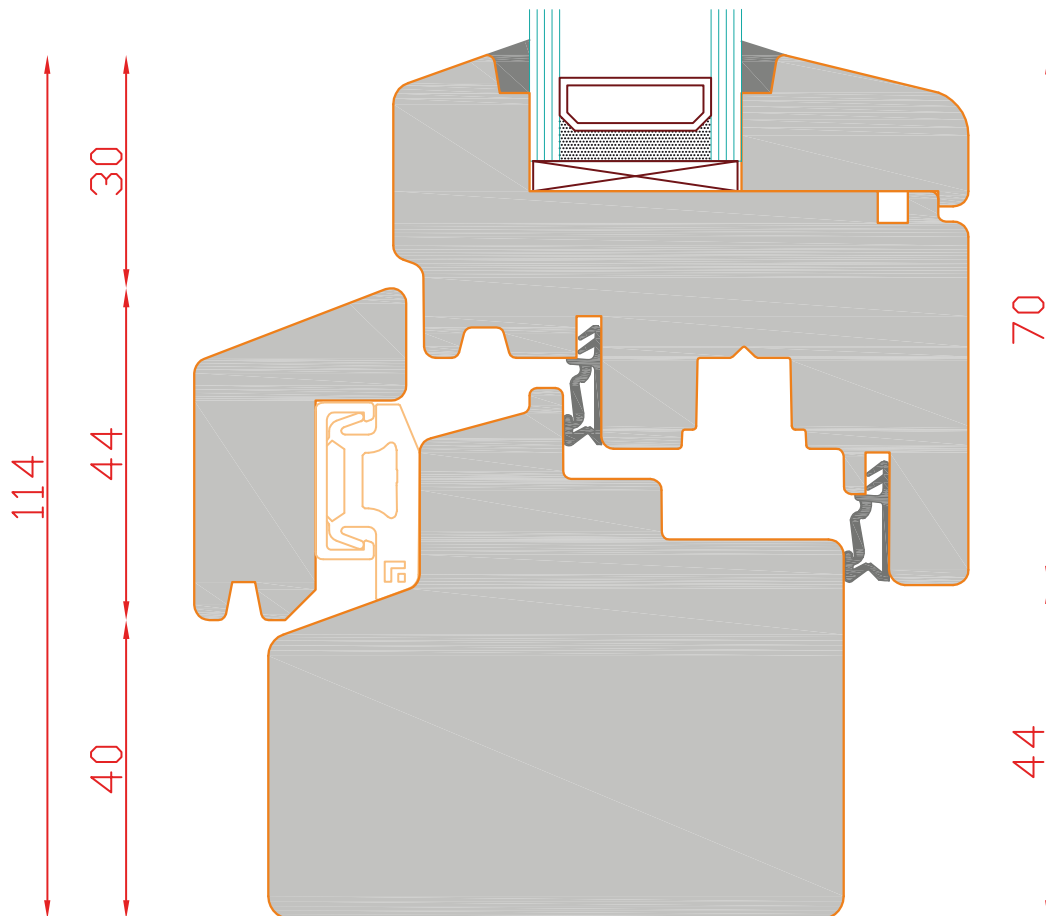

IV76
schmale
Ausführung

Glasstärken ab
28mm möglich

Glasstärken ab
28mm möglich

IV76
SCHMALE AUSFÜHRUNG

Schnitt : Vertikal unten

Typ: DK / Holz-Regenschiene | Seite: 57

SCHMIDT VISBEK
Fenster. Türen. Innovationen.

Glasstärken ab
28mm möglich

IV76
SCHMALE AUSFÜHRUNG

Schnitt : Vertikal unten

Typ: DK / Holz-Regenschiene | Seite: **58**

SCHMIDT VISBEK
Fenster. Türen. Innovationen.

Glasstärken ab
28mm möglich

IV76
SCHMALE AUSFÜHRUNG

Schnitt : Vertikal unten

Typ: DK / Holz-Regenschiene | Seite: 59

SCHMIDT VISBEK
Fenster. Türen. Innovationen.

Glasstärken ab
28mm möglich

IV76
SCHMALE AUSFÜHRUNG

Schnitt : Vertikal unten

Typ: DK / ohne Regenschiene | Seite: 60

SCHMIDT VISBEK
Fenster. Türen. Innovationen.

Glasstärken ab
28mm möglich

IV76
SCHMALE AUSFÜHRUNG

Schnitt :Horizontal / Stulp

Typ: D - DK / Schlagleiste aufgesetzt | Seite: **61**

SCHMIDT VISBEK
Fenster. Türen. Innovationen.