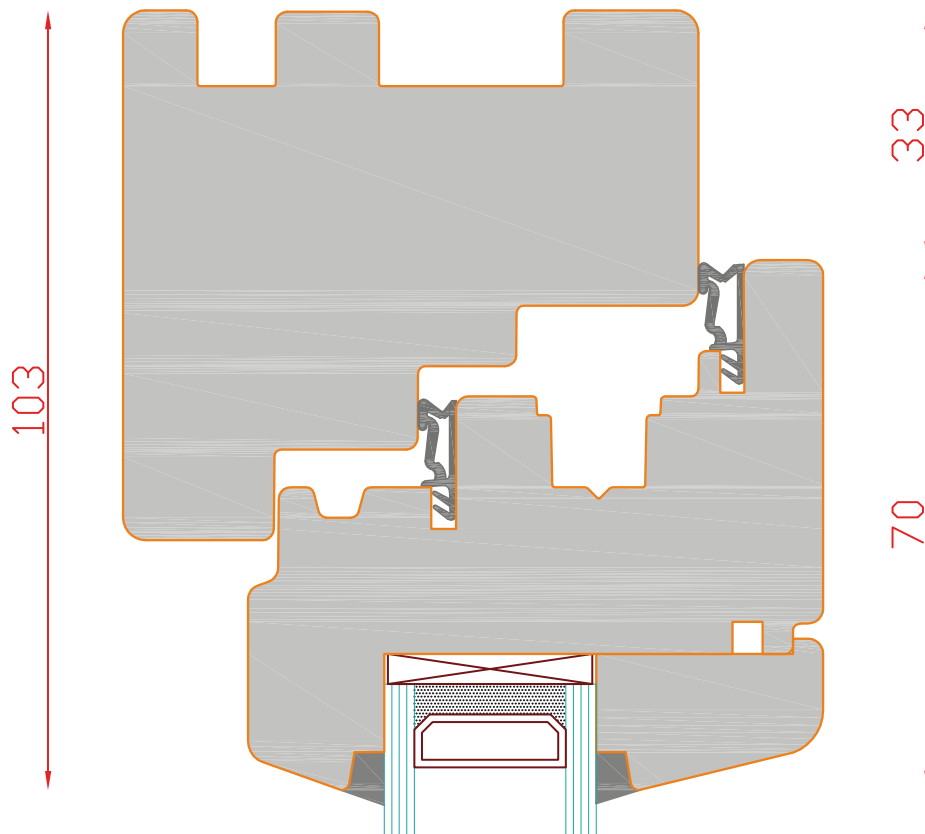

IV76
schmale
Ausführung

Glasstärken ab
28mm möglich

Glasstärken ab
28mm möglich

IV76
SCHMALE AUSFÜHRUNG

Schnitt : Vertikal unten

Typ: DK / Holz-Regenschiene | Seite: 57

SCHMIDT VISBEK
Fenster. Türen. Innovationen.

Glasstärken ab
28mm möglich

IV76
SCHMALE AUSFÜHRUNG

Schnitt : Vertikal unten

Typ: DK / Holz-Regenschiene | Seite: **58**

SCHMIDT VISBEK
Fenster. Türen. Innovationen.

Glasstärken ab
28mm möglich

IV76
SCHMALE AUSFÜHRUNG

Schnitt : Vertikal unten

Typ: DK / Holz-Regenschiene | Seite: 59

SCHMIDT VISBEK
Fenster. Türen. Innovationen.

Glasstärken ab
28mm möglich

IV76
SCHMALE AUSFÜHRUNG

Schnitt : Vertikal unten

Typ: DK / ohne Regenschiene | Seite: 60

SCHMIDT VISBEK
Fenster. Türen. Innovationen.

Glasstärken ab
28mm möglich

IV76
SCHMALE AUSFÜHRUNG

Schnitt :Horizontal / Stulp

Typ: D - DK / Schlagleiste aufgesetzt | Seite: **61**

SCHMIDT VISBEK
Fenster. Türen. Innovationen.