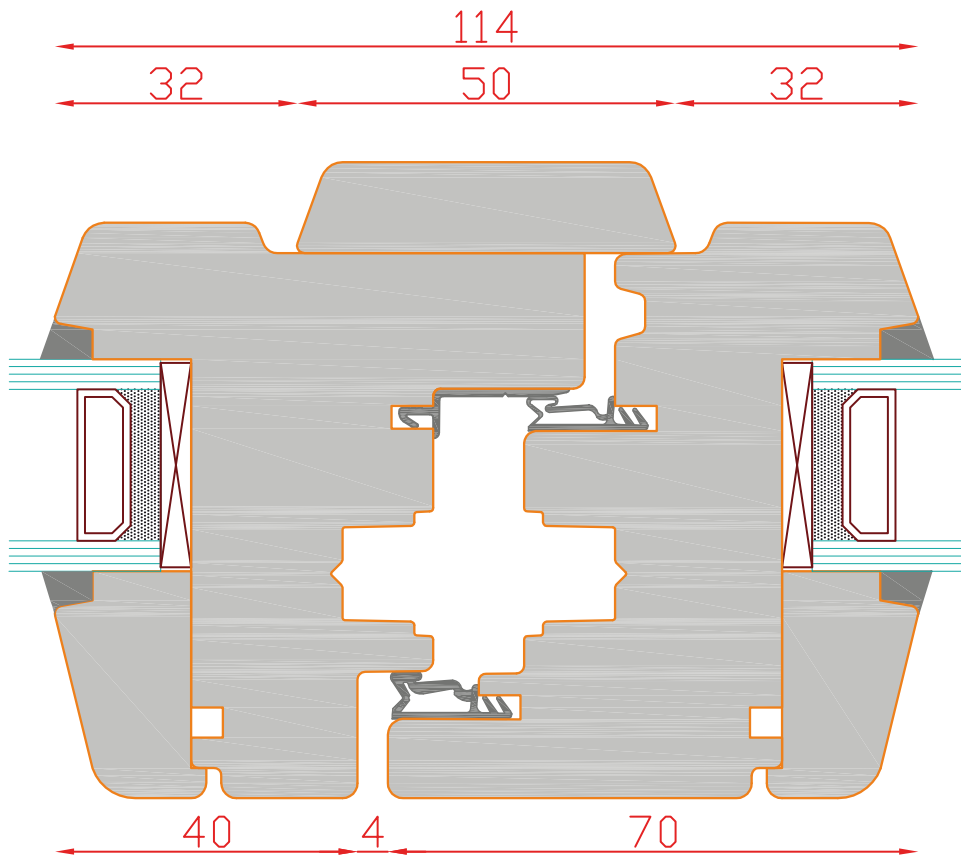

IV76
schmale
Ausführung

Glasstärken ab
28mm möglich

Glasstärken ab
28mm möglich

IV76
SCHMALE AUSFÜHRUNG

Schnitt : Vertikal unten

Typ: DK / Holz-Regenschiene | Seite: 57

SCHMIDT VISBEK
Fenster. Türen. Innovationen.

Glasstärken ab
28mm möglich

IV76
SCHMALE AUSFÜHRUNG

Schnitt : Vertikal unten

Typ: DK / Holz-Regenschiene | Seite: **58**

SCHMIDT VISBEK
Fenster. Türen. Innovationen.

Glasstärken ab
28mm möglich

IV76
SCHMALE AUSFÜHRUNG

Schnitt : Vertikal unten

Typ: DK / Holz-Regenschiene | Seite: 59

SCHMIDT VISBEK
Fenster. Türen. Innovationen.

Glasstärken ab
28mm möglich

IV76
SCHMALE AUSFÜHRUNG

Schnitt : Vertikal unten

Typ: DK / ohne Regenschiene | Seite: 60

SCHMIDT VISBEK
Fenster. Türen. Innovationen.

Glasstärken ab
28mm möglich

IV76
SCHMALE AUSFÜHRUNG

Schnitt :Horizontal / Stulp

Typ: D - DK / Schlagleiste aufgesetzt | Seite: **61**

SCHMIDT VISBEK
Fenster. Türen. Innovationen.