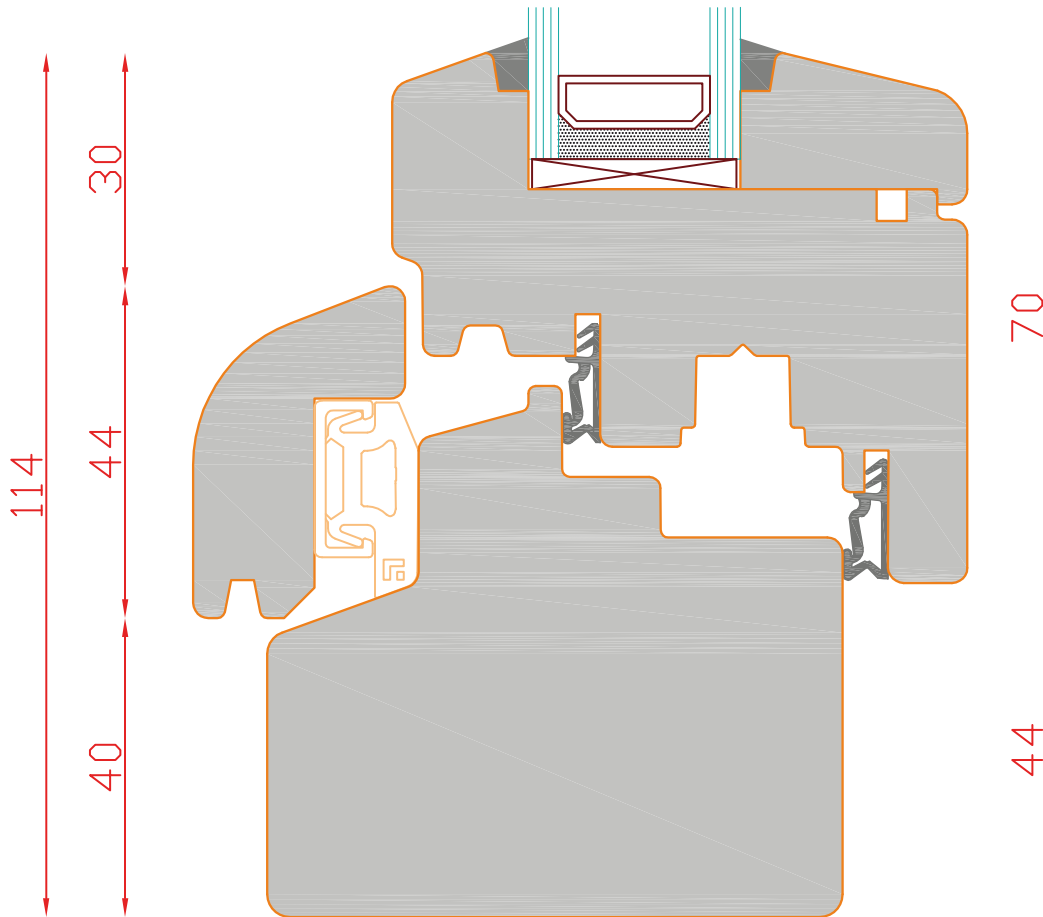

IV76
schmale
Ausführung

Glasstärken ab
28mm möglich

Glasstärken ab
28mm möglich

IV76
SCHMALE AUSFÜHRUNG

Schnitt : Vertikal unten

Typ: DK / Holz-Regenschiene | Seite: 57

SCHMIDT VISBEK
Fenster. Türen. Innovationen.

Glasstärken ab
28mm möglich

IV76
SCHMALE AUSFÜHRUNG

Schnitt : Vertikal unten

Typ: DK / Holz-Regenschiene | Seite: **58**

SCHMIDT VISBEK
Fenster. Türen. Innovationen.

Glasstärken ab
28mm möglich

IV76
SCHMALE AUSFÜHRUNG

Schnitt : Vertikal unten

Typ: DK / Holz-Regenschiene | Seite: 59

SCHMIDT VISBEK
Fenster. Türen. Innovationen.

Glasstärken ab
28mm möglich

IV76
SCHMALE AUSFÜHRUNG

Schnitt : Vertikal unten

Typ: DK / ohne Regenschiene | Seite: 60

SCHMIDT VISBEK
Fenster. Türen. Innovationen.

Glasstärken ab
28mm möglich

IV76
SCHMALE AUSFÜHRUNG

Schnitt :Horizontal / Stulp

Typ: D - DK / Schlagleiste aufgesetzt | Seite: **61**

SCHMIDT VISBEK
Fenster. Türen. Innovationen.