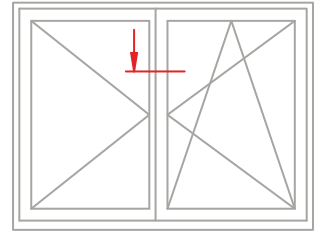

IV76
schmale
Ausführung

Glasstärken ab
28mm möglich

Glasstärken ab
28mm möglich

IV76
SCHMALE AUSFÜHRUNG

Schnitt : Vertikal unten

Typ: DK / Holz-Regenschiene | Seite: 57

SCHMIDT VISBEK
Fenster. Türen. Innovationen.

Glasstärken ab
28mm möglich

IV76
SCHMALE AUSFÜHRUNG

Schnitt : Vertikal unten

Typ: DK / Holz-Regenschiene | Seite: **58**

SCHMIDT VISBEK
Fenster. Türen. Innovationen.

Glasstärken ab
28mm möglich

IV76
SCHMALE AUSFÜHRUNG

Schnitt : Vertikal unten

Typ: DK / Holz-Regenschiene | Seite: 59

SCHMIDT VISBEK
Fenster. Türen. Innovationen.

Glasstärken ab
28mm möglich

IV76
SCHMALE AUSFÜHRUNG

Schnitt : Vertikal unten

Typ: DK / ohne Regenschiene | Seite: 60

SCHMIDT VISBEK
Fenster. Türen. Innovationen.

Glasstärken ab
28mm möglich

IV76
SCHMALE AUSFÜHRUNG

Schnitt :Horizontal / Stulp

Typ: D - DK / Schlagleiste aufgesetzt | Seite: **61**

SCHMIDT VISBEK
Fenster. Türen. Innovationen.