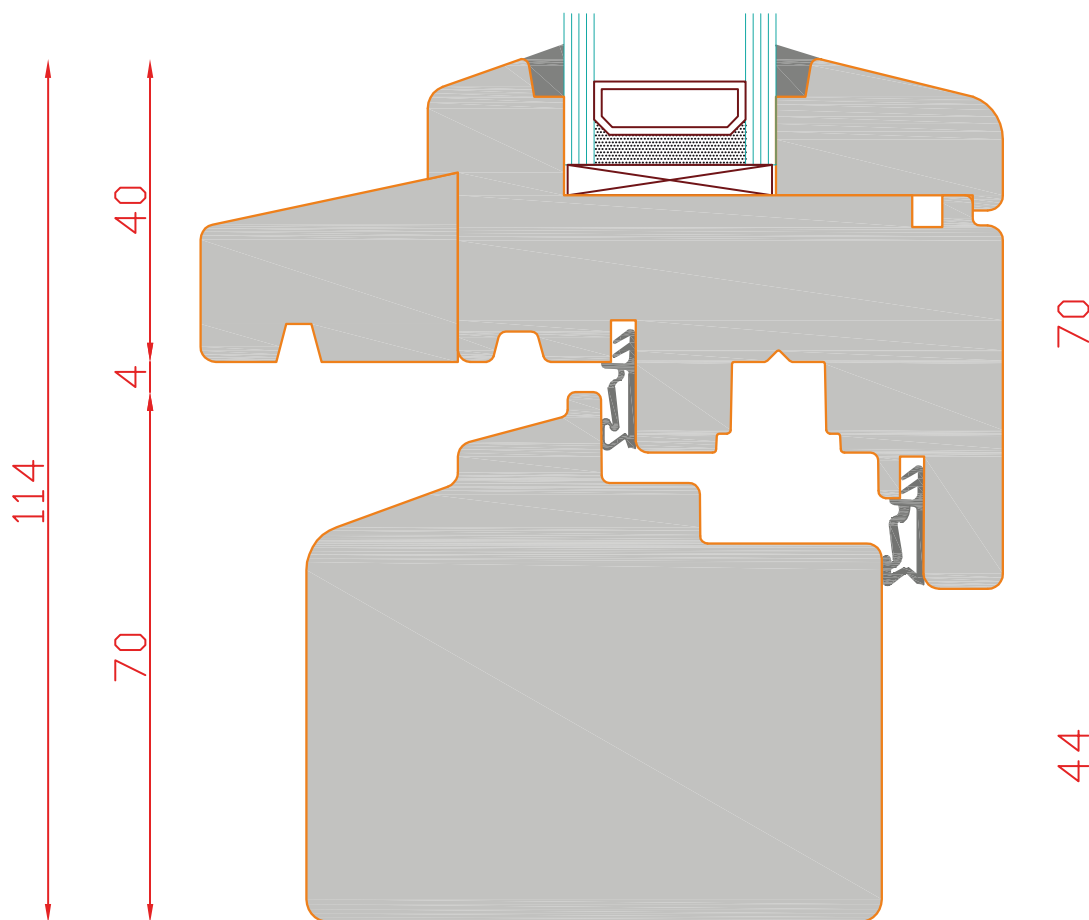

IV76
schmale
Ausführung

Glasstärken ab
28mm möglich

Glasstärken ab
28mm möglich

IV76
SCHMALE AUSFÜHRUNG

Schnitt : Vertikal unten

Typ: DK / Holz-Regenschiene | Seite: 57

SCHMIDT VISBEK
Fenster. Türen. Innovationen.

Glasstärken ab
28mm möglich

IV76
SCHMALE AUSFÜHRUNG

Schnitt : Vertikal unten

Typ: DK / Holz-Regenschiene | Seite: **58**

SCHMIDT VISBEK
Fenster. Türen. Innovationen.

Glasstärken ab
28mm möglich

IV76
SCHMALE AUSFÜHRUNG

Schnitt : Vertikal unten

Typ: DK / Holz-Regenschiene | Seite: 59

SCHMIDT VISBEK
Fenster. Türen. Innovationen.

Glasstärken ab
28mm möglich

IV76
SCHMALE AUSFÜHRUNG

Schnitt : Vertikal unten

Typ: DK / ohne Regenschiene | Seite: 60

SCHMIDT VISBEK
Fenster. Türen. Innovationen.

Glasstärken ab
28mm möglich

IV76
SCHMALE AUSFÜHRUNG

Schnitt :Horizontal / Stulp

Typ: D - DK / Schlagleiste aufgesetzt | Seite: **61**

SCHMIDT VISBEK
Fenster. Türen. Innovationen.