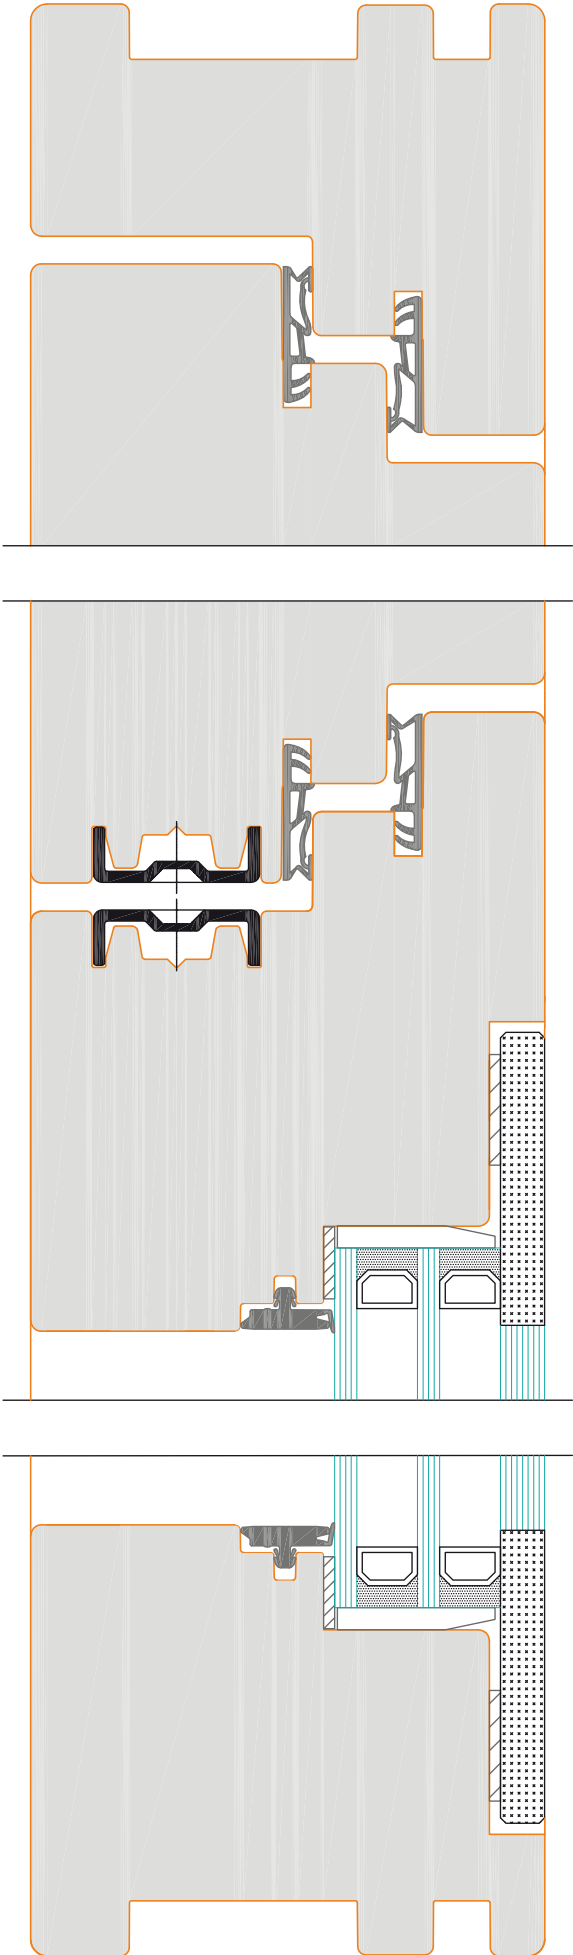

IP-DOOR

Bodenschwelle Gutmann Weser
75/32 TI

IP-DOOR

Typ: IP Door 93, beidseitig bündig

Schnitt : Vertikal | Seite: 259

Bodenschwelle Gutmann Weser
75/32 TI

Bodenschwelle Gutmann Weser
75/32 T1

Bodenschwelle Gutmann Weser
75/32 T1

IP-D00R

windows of a new generation

Typ: IP Door 93, beidseitig bündig

Schnitt : Horizontal, Tür mit seitlichem Fixteil

Typ: IP Door 93, beidseitig bündig

Schnitt : Horizontal, Tür mit seitlichem Fixteil