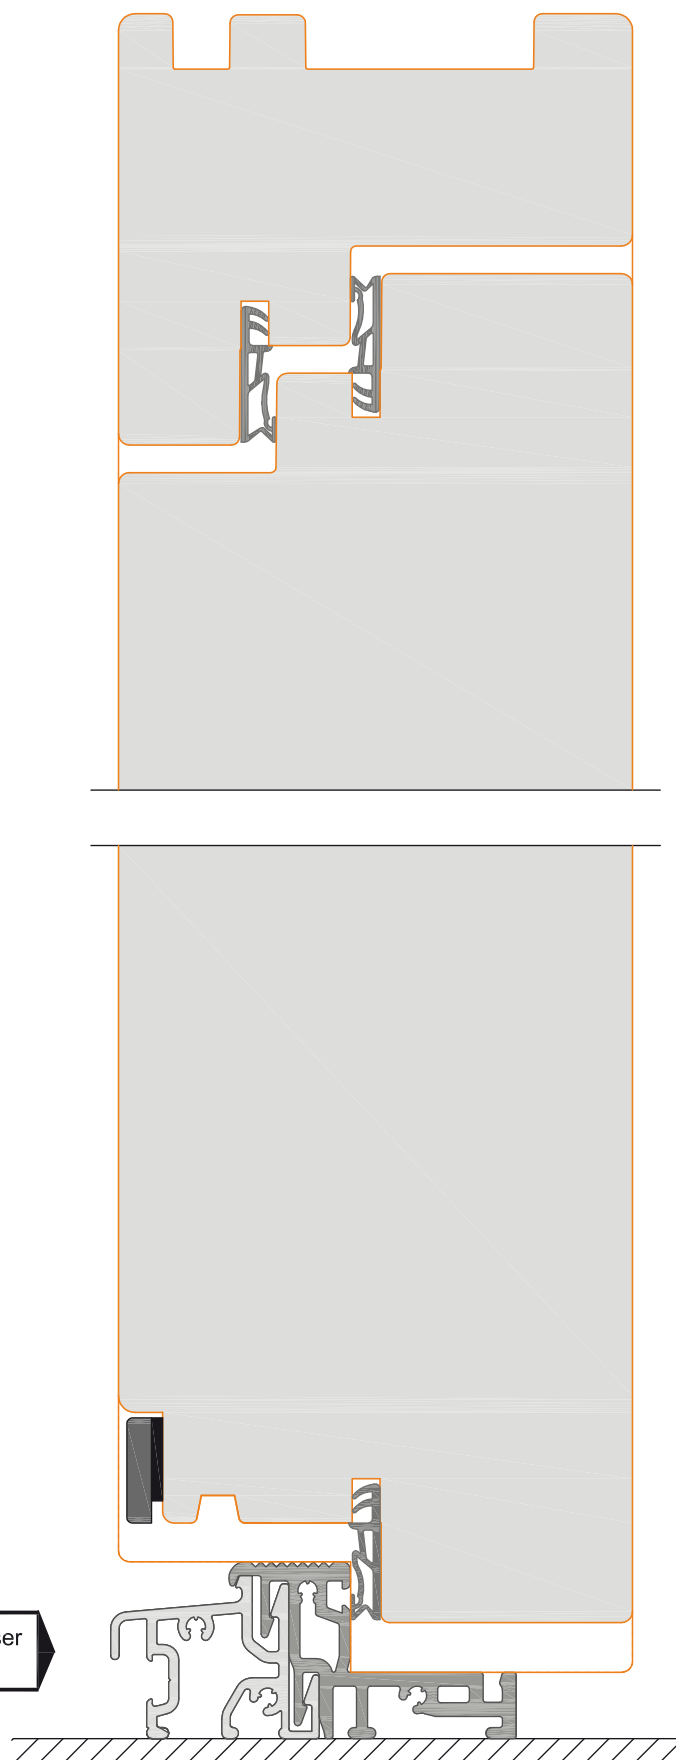

IP-DOOR

Bodenschwelle Gutmann Weser
75/32 TI

IP-DOOR

Typ: IP Door 93, beidseitig bündig

Schnitt : Vertikal | Seite: 259

Bodenschwelle Gutmann Weser
75/32 TI

Bodenschwelle Gutmann Weser
75/32 T1

Bodenschwelle Gutmann Weser
75/32 T1

IP-D00R

windows of a new generation

Typ: IP Door 93, beidseitig bündig

Schnitt : Horizontal, Tür mit seitlichem Fixteil

Typ: IP Door 93, beidseitig bündig

Schnitt : Horizontal, Tür mit seitlichem Fixteil