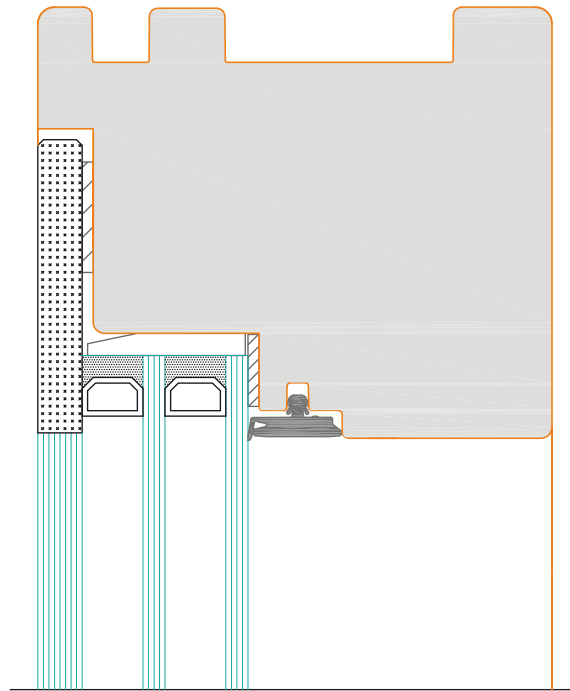

IP-DOOR

Bodenschwelle Gutmann Weser
75/32 TI

IP-DOOR

Typ: IP Door 93, beidseitig bündig

Schnitt : Vertikal | Seite: 259

Bodenschwelle Gutmann Weser
75/32 TI

Bodenschwelle Gutmann Weser
75/32 T1

Bodenschwelle Gutmann Weser
75/32 T1

IP-D00R

windows of a new generation

Typ: IP Door 93, beidseitig bündig

Schnitt : Horizontal, Tür mit seitlichem Fixteil

Typ: IP Door 93, beidseitig bündig

Schnitt : Horizontal, Tür mit seitlichem Fixteil