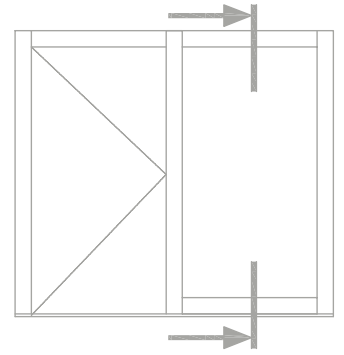

IP-DOOR

Bodenschwelle Gutmann Weser
75/32 TI

IP-DOOR

Typ: IP Door 93, beidseitig bündig

Schnitt : Vertikal | Seite: 259

Bodenschwelle Gutmann Weser
75/32 TI

Bodenschwelle Gutmann Weser
75/32 T1

Bodenschwelle Gutmann Weser
75/32 T1

IP-D00R

windows of a new generation

Typ: IP Door 93, beidseitig bündig

Schnitt : Horizontal, Tür mit seitlichem Fixteil

Typ: IP Door 93, beidseitig bündig

Schnitt : Horizontal, Tür mit seitlichem Fixteil