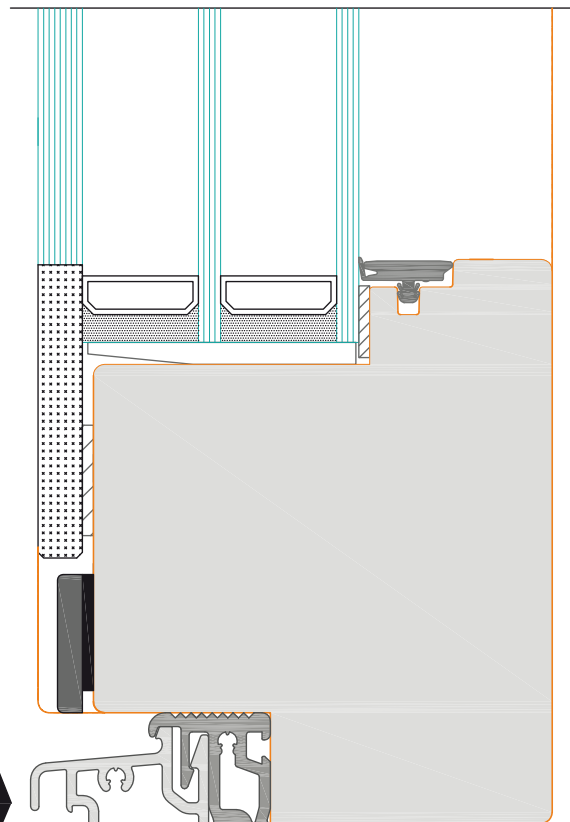

IP-DOOR

Bodenschwelle Gutmann Weser
75/32 TI

IP-DOOR

Typ: IP Door 93, beidseitig bündig

Schnitt : Vertikal | Seite: 259

Bodenschwelle Gutmann Weser
75/32 TI

Bodenschwelle Gutmann Weser
75/32 T1

Bodenschwelle Gutmann Weser
75/32 T1

IP-D00R

windows of a new generation

Typ: IP Door 93, beidseitig bündig

Schnitt : Horizontal, Tür mit seitlichem Fixteil

Typ: IP Door 93, beidseitig bündig

Schnitt : Horizontal, Tür mit seitlichem Fixteil