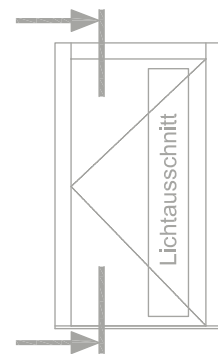

IP-DOOR

Bodenschwelle Gutmann Weser
75/32 TI

IP-DOOR

Typ: IP Door 93, beidseitig bündig

Schnitt : Vertikal | Seite: 259

Bodenschwelle Gutmann Weser
75/32 TI

Bodenschwelle Gutmann Weser
75/32 T1

Bodenschwelle Gutmann Weser
75/32 T1

IP-D00R

windows of a new generation

Typ: IP Door 93, beidseitig bündig

Schnitt : Horizontal, Tür mit seitlichem Fixteil

Typ: IP Door 93, beidseitig bündig

Schnitt : Horizontal, Tür mit seitlichem Fixteil