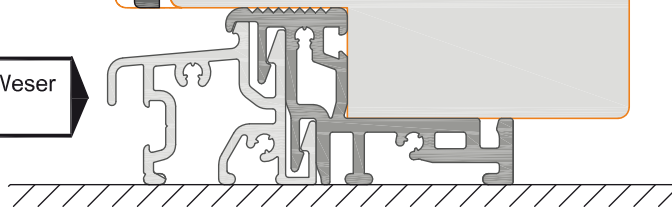

IP-DOOR

Bodenschwelle Gutmann Weser
75/32 TI

IP-DOOR

Typ: IP Door 93, beidseitig bündig

Schnitt : Vertikal | Seite: 259

Bodenschwelle Gutmann Weser
75/32 TI

Bodenschwelle Gutmann Weser
75/32 T1

Bodenschwelle Gutmann Weser
75/32 T1

IP-D00R

windows of a new generation

Typ: IP Door 93, beidseitig bündig

Schnitt : Horizontal, Tür mit seitlichem Fixteil

Typ: IP Door 93, beidseitig bündig

Schnitt : Horizontal, Tür mit seitlichem Fixteil