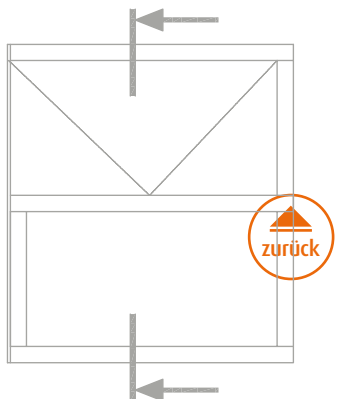

IP-DOOR

Bodenschwelle Gutmann Weser
75/32 TI

IP-DOOR

Typ: IP Door 93, beidseitig bündig

Schnitt : Vertikal | Seite: 259

Bodenschwelle Gutmann Weser
75/32 TI

Bodenschwelle Gutmann Weser
75/32 T1

Bodenschwelle Gutmann Weser
75/32 T1

IP-D00R

windows of a new generation

Typ: IP Door 93, beidseitig bündig

Schnitt : Horizontal, Tür mit seitlichem Fixteil

Typ: IP Door 93, beidseitig bündig

Schnitt : Horizontal, Tür mit seitlichem Fixteil