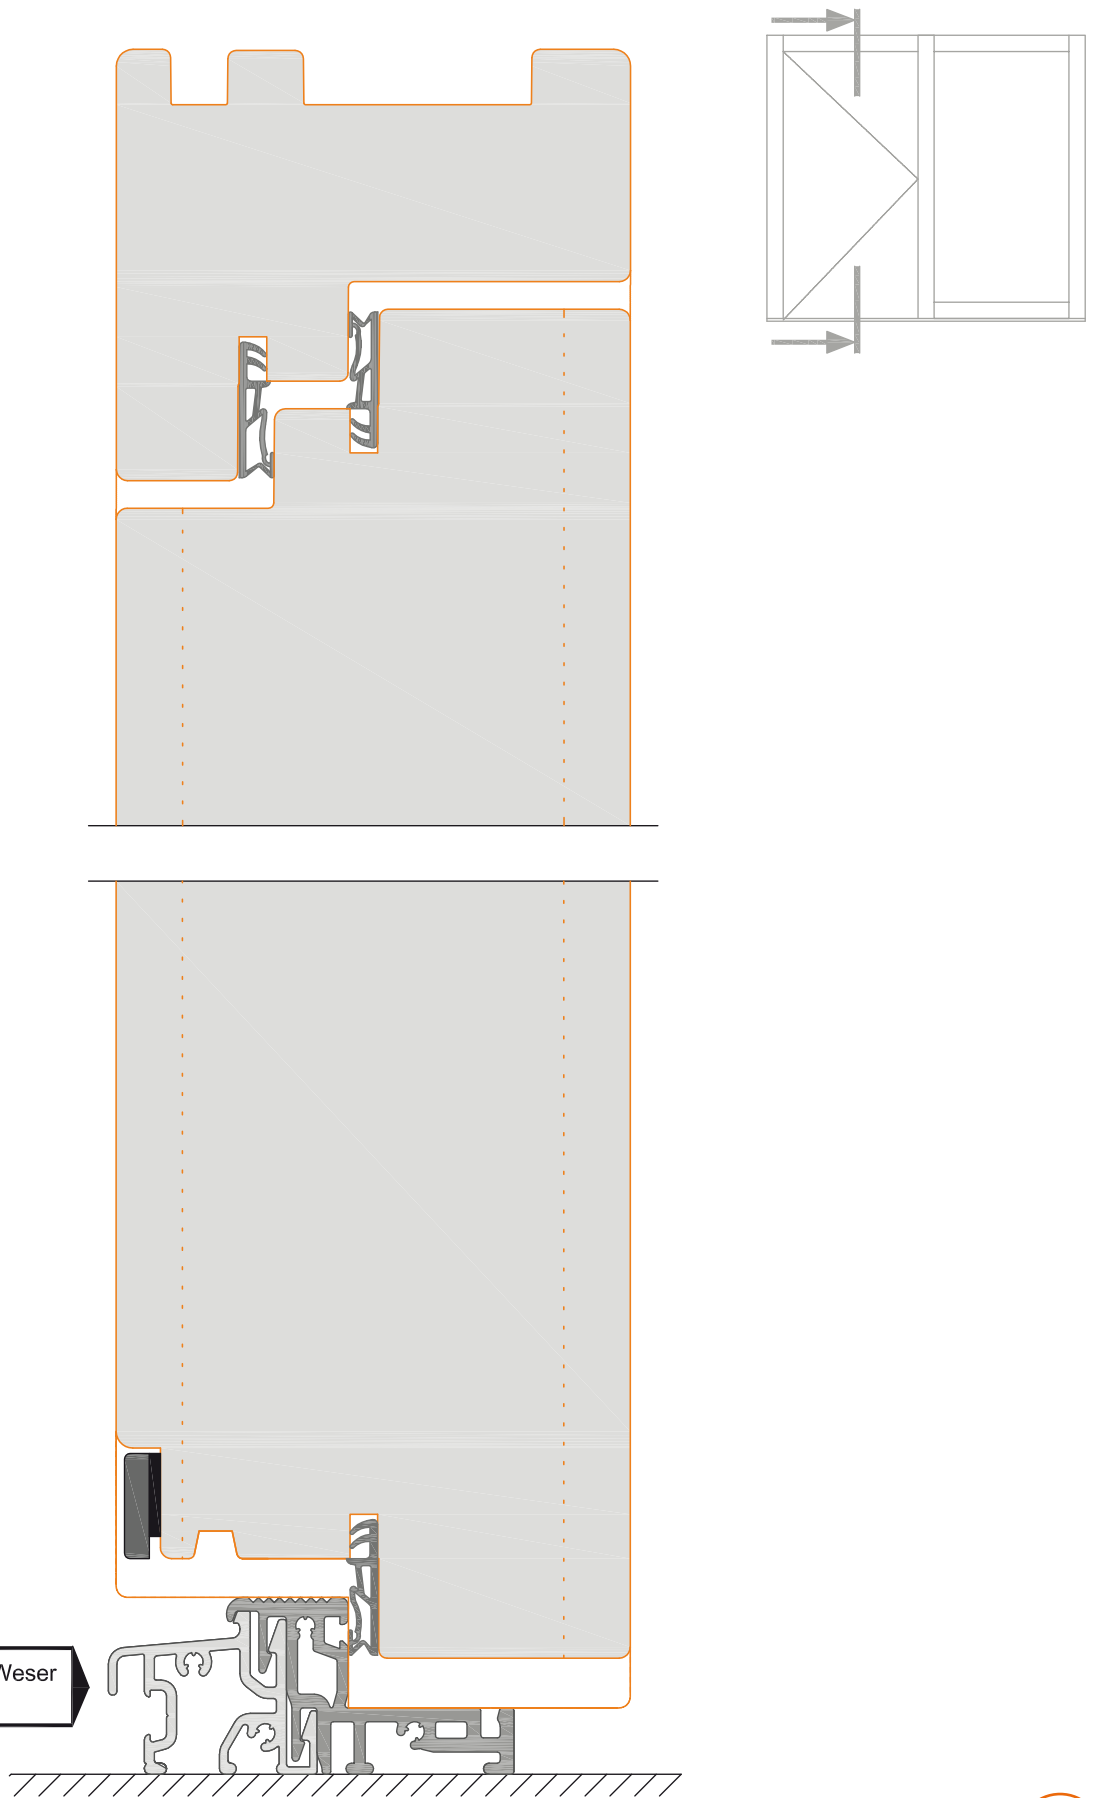

IP-DOOR

Bodenschwelle Gutmann Weser
75/32 TI

IP-DOOR

Typ: IP Door 93, beidseitig bündig

Schnitt : Vertikal | Seite: 259

Bodenschwelle Gutmann Weser
75/32 TI

Bodenschwelle Gutmann Weser
75/32 T1

Bodenschwelle Gutmann Weser
75/32 T1

IP-D00R

windows of a new generation

Typ: IP Door 93, beidseitig bündig

Schnitt : Horizontal, Tür mit seitlichem Fixteil

Typ: IP Door 93, beidseitig bündig

Schnitt : Horizontal, Tür mit seitlichem Fixteil