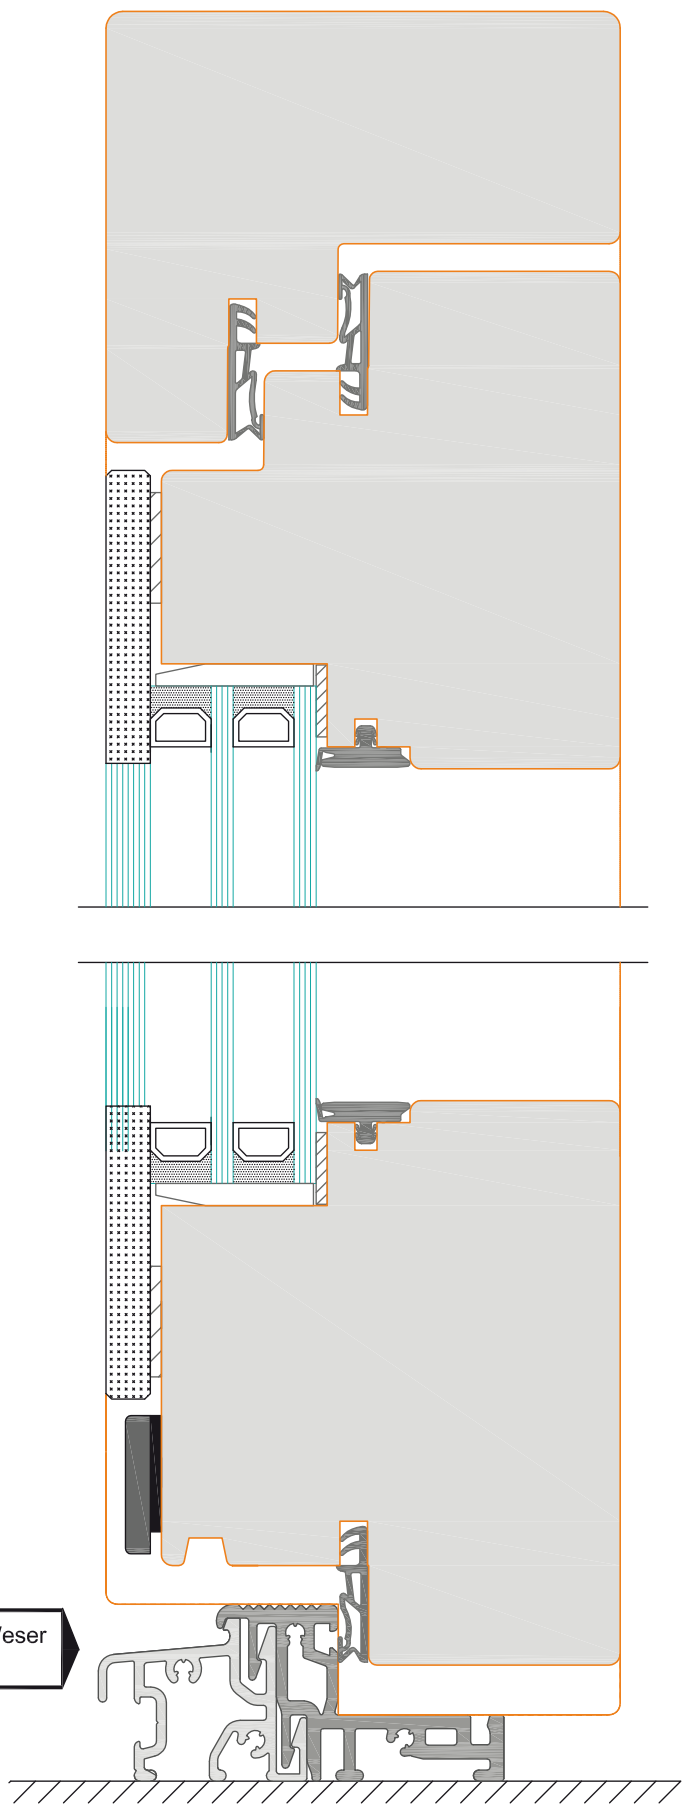

IP-DOOR

Bodenschwelle Gutmann Weser
75/32 TI

IP-DOOR

Typ: IP Door 93, beidseitig bündig

Schnitt : Vertikal | Seite: 259

Bodenschwelle Gutmann Weser
75/32 TI

Bodenschwelle Gutmann Weser
75/32 T1

Bodenschwelle Gutmann Weser
75/32 T1

IP-D00R

windows of a new generation

Typ: IP Door 93, beidseitig bündig

Schnitt : Horizontal, Tür mit seitlichem Fixteil

Typ: IP Door 93, beidseitig bündig

Schnitt : Horizontal, Tür mit seitlichem Fixteil