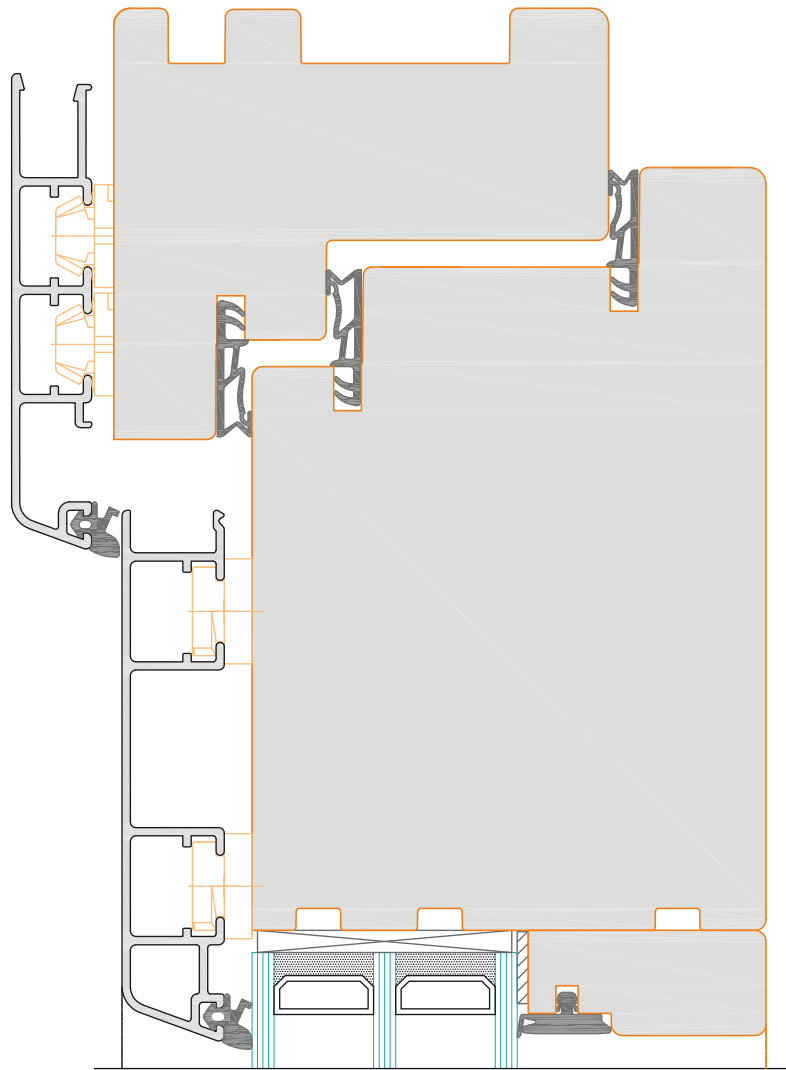

# HAUSTÜREN

Holz-Alu  
flächenversetzt

Bodenschwelle Gutmann Weser  
95/20 TI