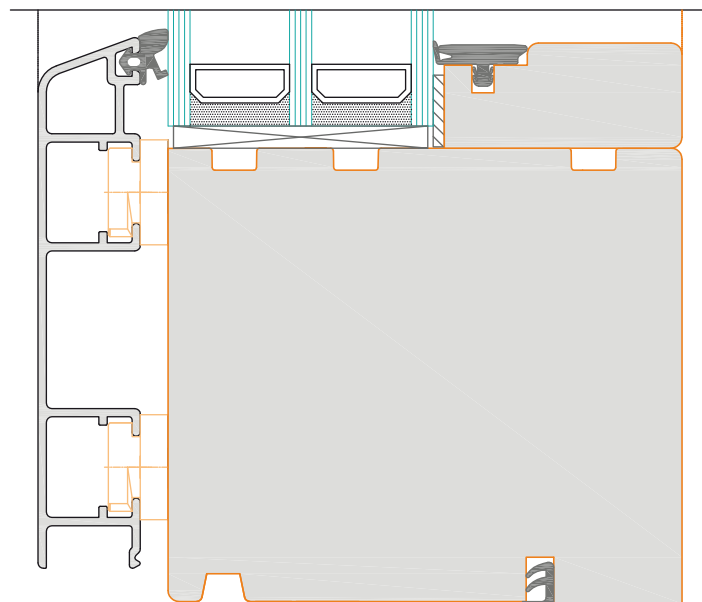

# HAUSTÜREN

Holz-Alu  
flächenversetzt

Bodenschwelle Gutmann Weser  
95/20 TI