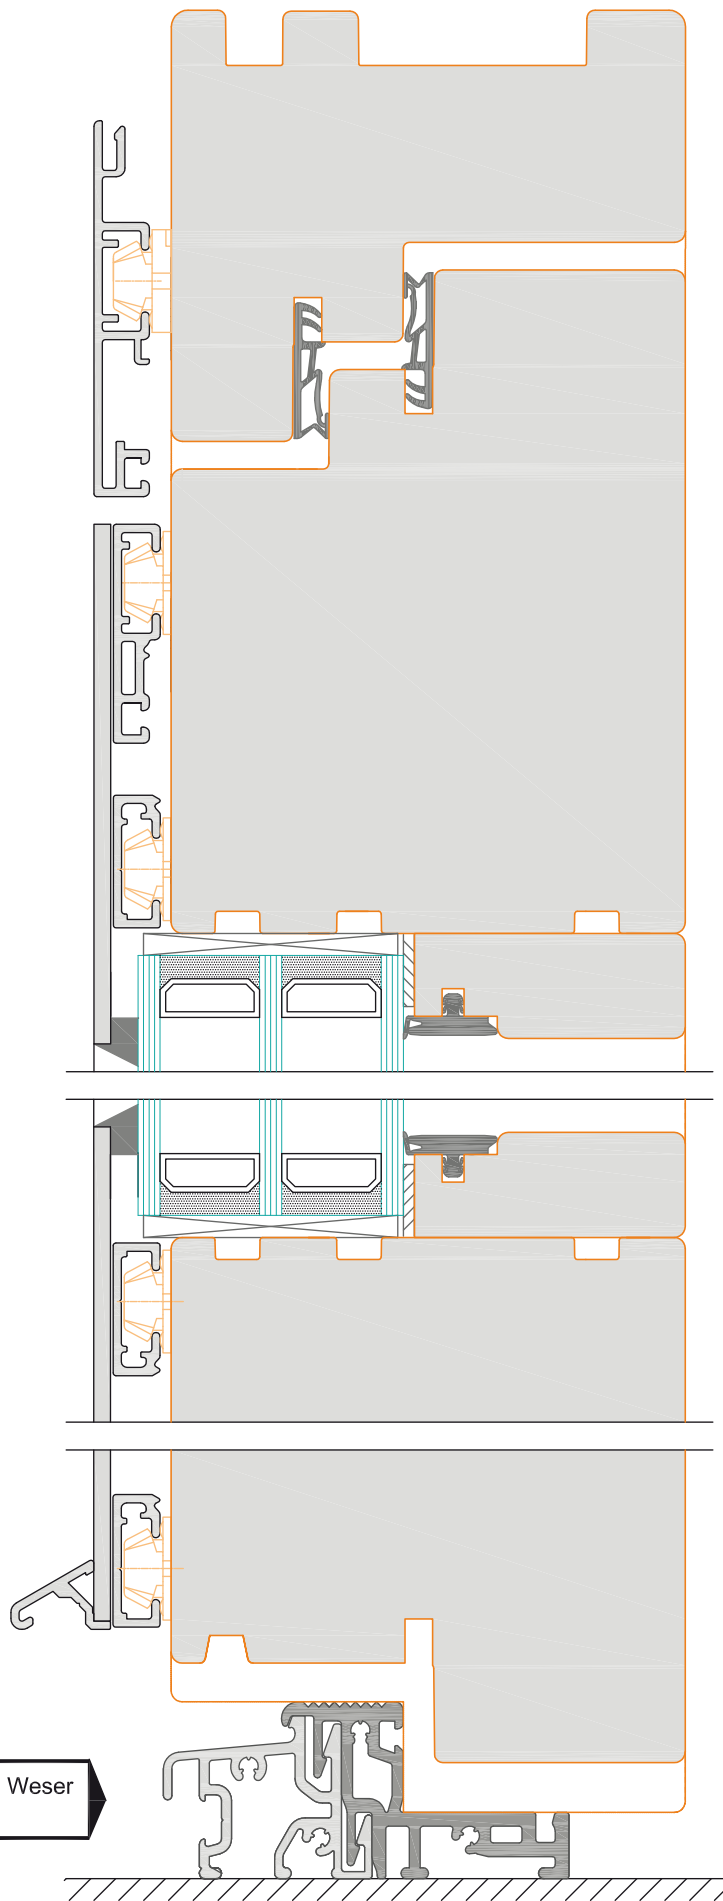

# HAUSTÜREN

Holz-Alu  
flächenbündig

Bodenschwelle Gutmann Weser  
75/32 TI

**HAUSTÜREN**  
HOLZ-ALU FLÄCHENBÜNDIG

Typ: IV 93 Holz / Alu Haustür, Flächenbündig

Schnitt : Vertikal | Seite: 249