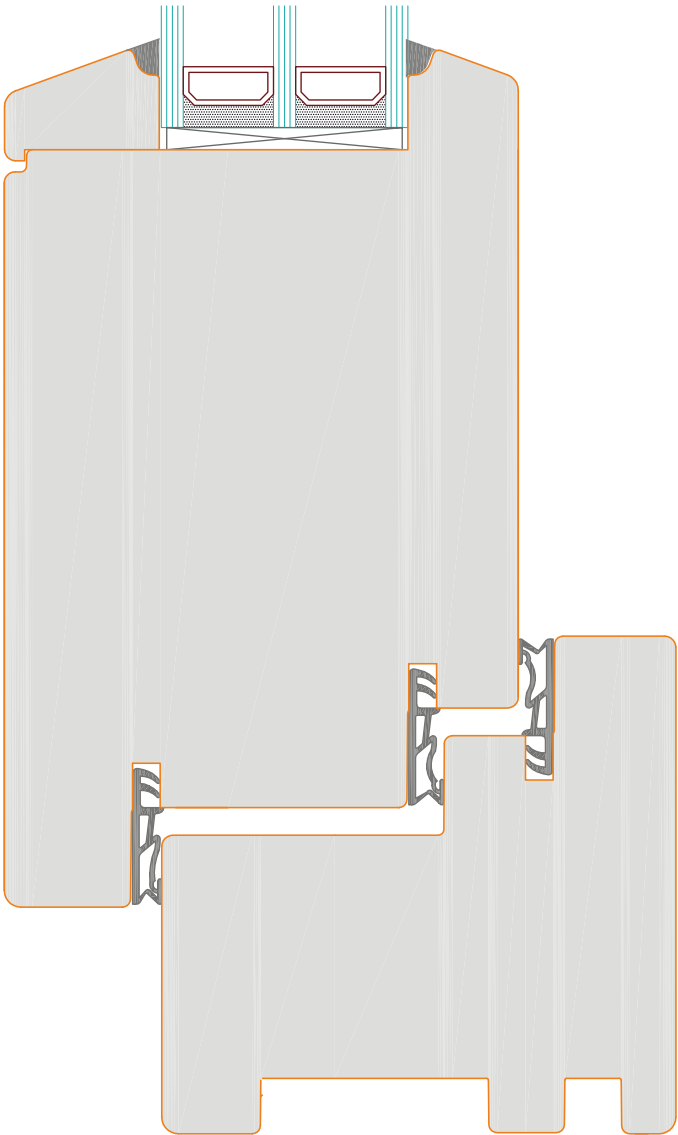

HAUSTÜREN

Pronto

Bodenschwelle Gutmann Weser
75/20 TI

HAUSTÜREN
PRONTO

Typ: IV 93 Holz Haustür, Pronto

Schnitt : Vertikal | Seite: 239

Typ: IP 93 Holz Haustür, Pronto

Schnitt : Horizontal

Typ: IP 93 Holz Haustür, Pronto

Schnitt : Horizontal

HAUSTÜREN

Classico

242

Bodenschwelle Gutmann Weser
75/20 T1

HAUSTÜREN
CLASSICO

Typ: IV 93 Holz Haustür, Classico

Schnitt : Vertikal | Seite: 245