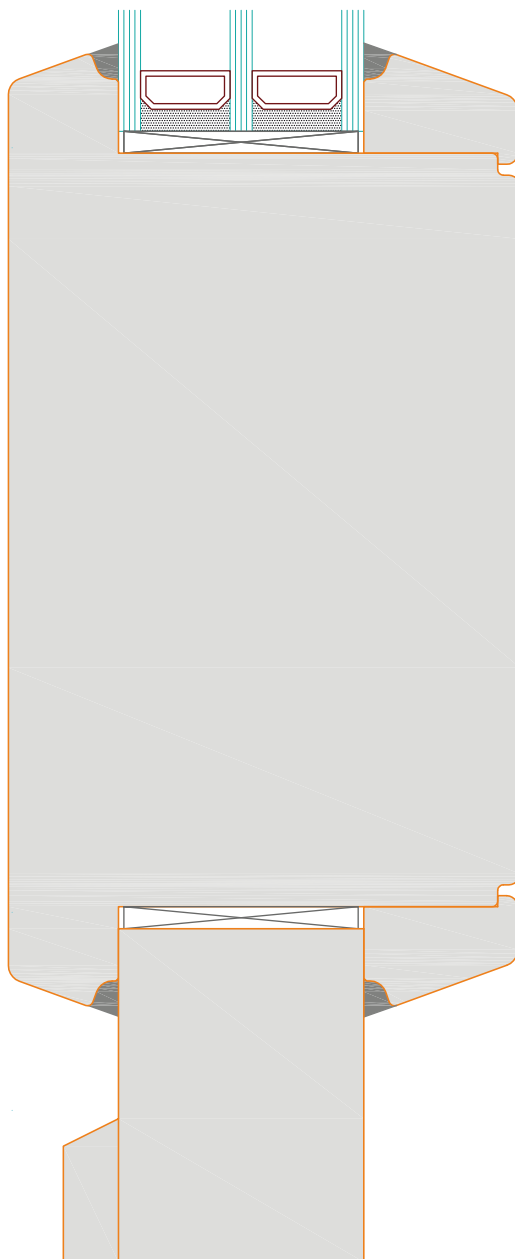

HAUSTÜREN

Pronto

Bodenschwelle Gutmann Weser
75/20 TI

HAUSTÜREN
PRONTO

Typ: IV 93 Holz Haustür, Pronto

Schnitt : Vertikal | Seite: 239

Typ: IP 93 Holz Haustür, Pronto

Schnitt : Horizontal

Typ: IP 93 Holz Haustür, Pronto

Schnitt : Horizontal

HAUSTÜREN

Classico

242

Bodenschwelle Gutmann Weser
75/20 T1

HAUSTÜREN
CLASSICO

Typ: IV 93 Holz Haustür, Classico

Schnitt : Vertikal | Seite: 245