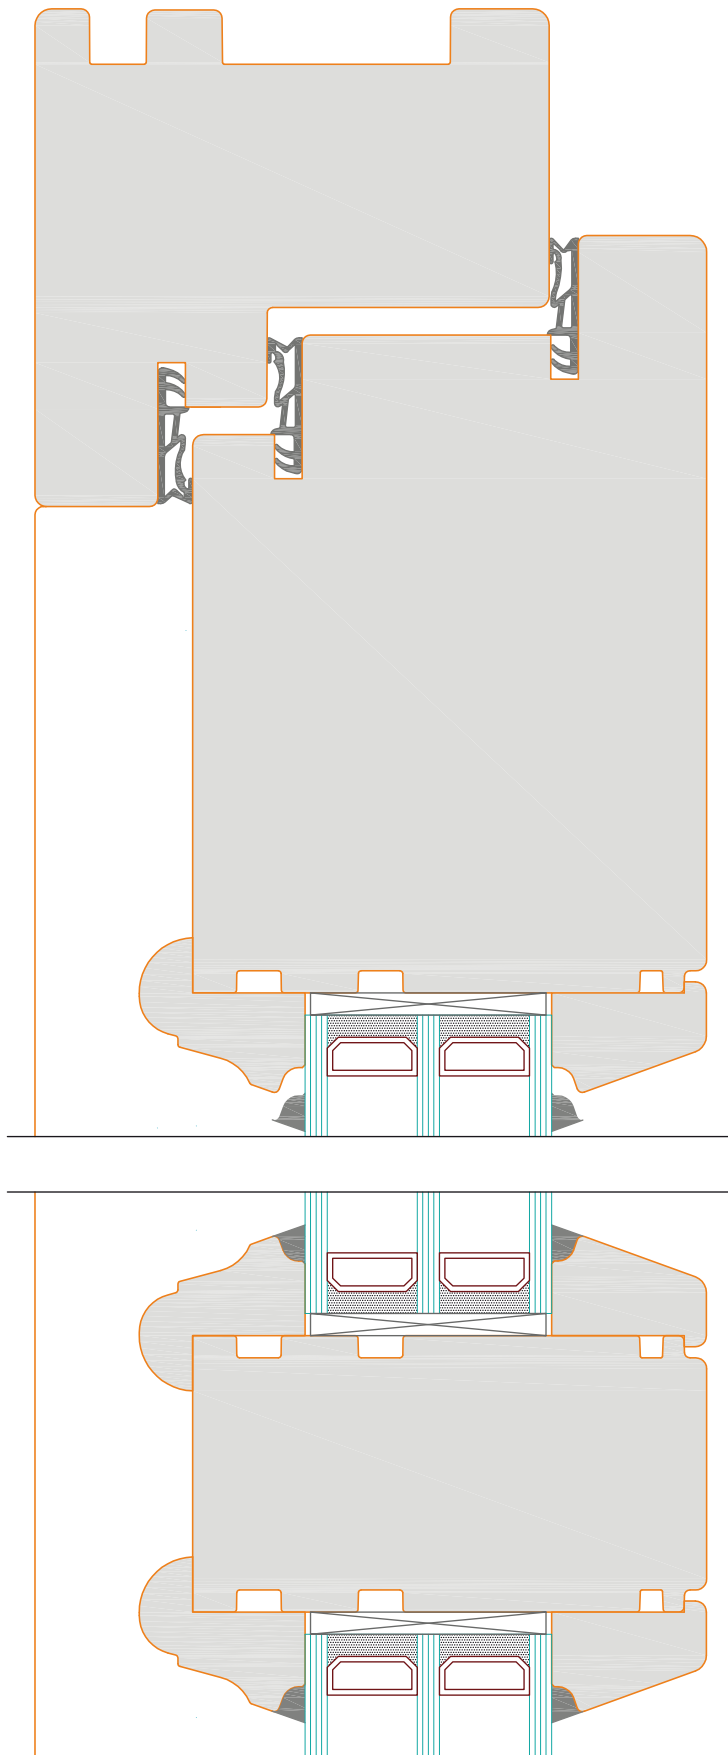

HAUSTÜREN

Pronto

Bodenschwelle Gutmann Weser
75/20 TI

HAUSTÜREN
PRONTO

Typ: IV 93 Holz Haustür, Pronto

Schnitt : Vertikal | Seite: 239

Typ: IP 93 Holz Haustür, Pronto

Schnitt : Horizontal

Typ: IP 93 Holz Haustür, Pronto

Schnitt : Horizontal

HAUSTÜREN

Classico

242

Bodenschwelle Gutmann Weser
75/20 T1

HAUSTÜREN
CLASSICO

Typ: IV 93 Holz Haustür, Classico

Schnitt : Vertikal | Seite: 245