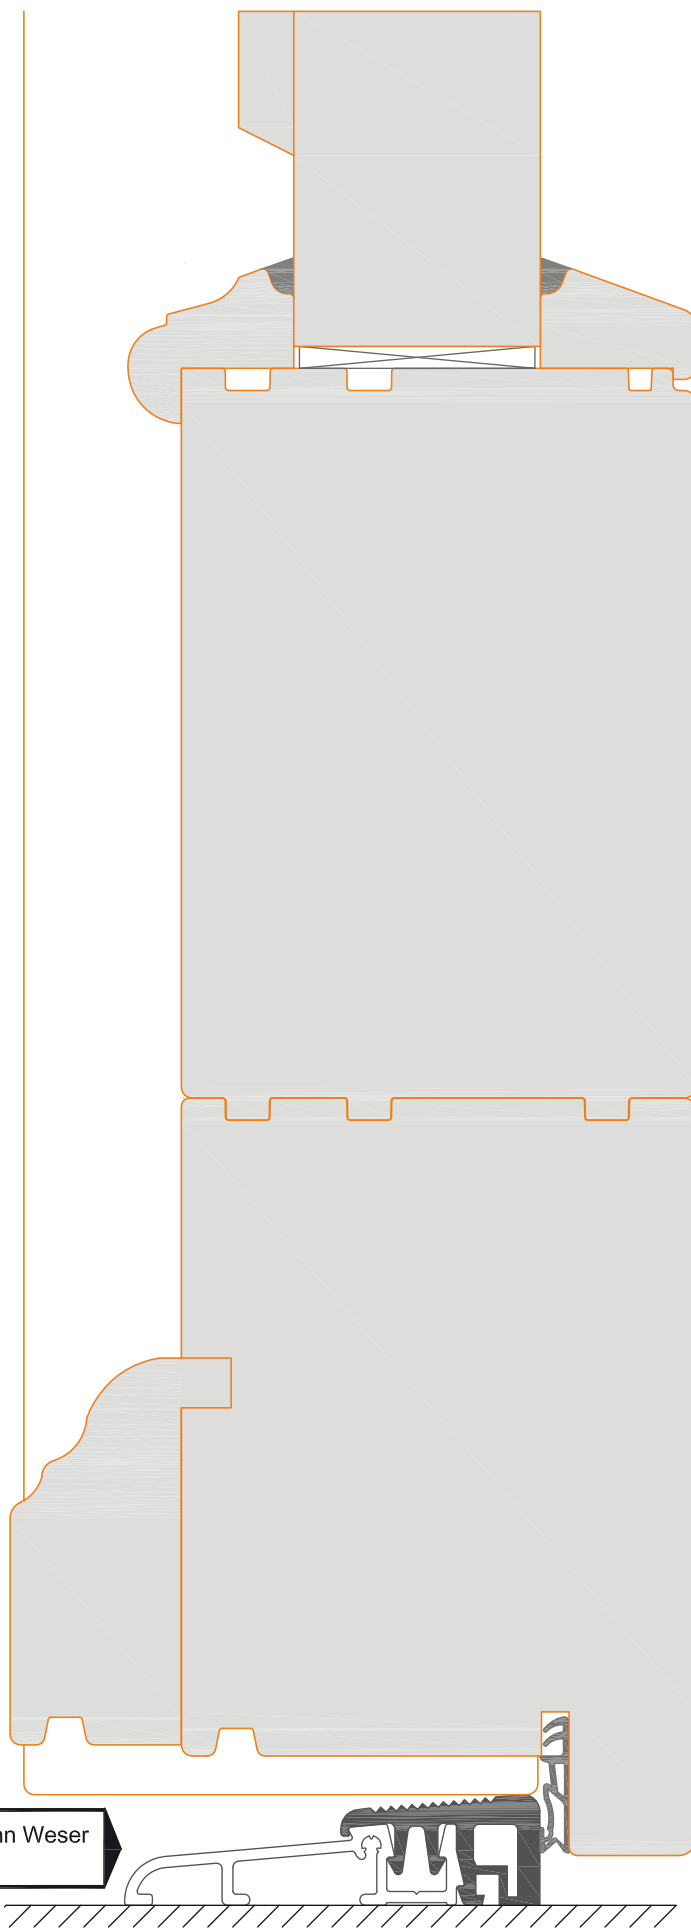

HAUSTÜREN

Pronto

Bodenschwelle Gutmann Weser
75/20 TI

HAUSTÜREN
PRONTO

Typ: IV 93 Holz Haustür, Pronto

Schnitt : Vertikal | Seite: 239

Typ: IP 93 Holz Haustür, Pronto

Schnitt : Horizontal

Typ: IP 93 Holz Haustür, Pronto

Schnitt : Horizontal

HAUSTÜREN

Classico

242

Bodenschwelle Gutmann Weser
75/20 T1

HAUSTÜREN
CLASSICO

Typ: IV 93 Holz Haustür, Classico

Schnitt : Vertikal | Seite: 245