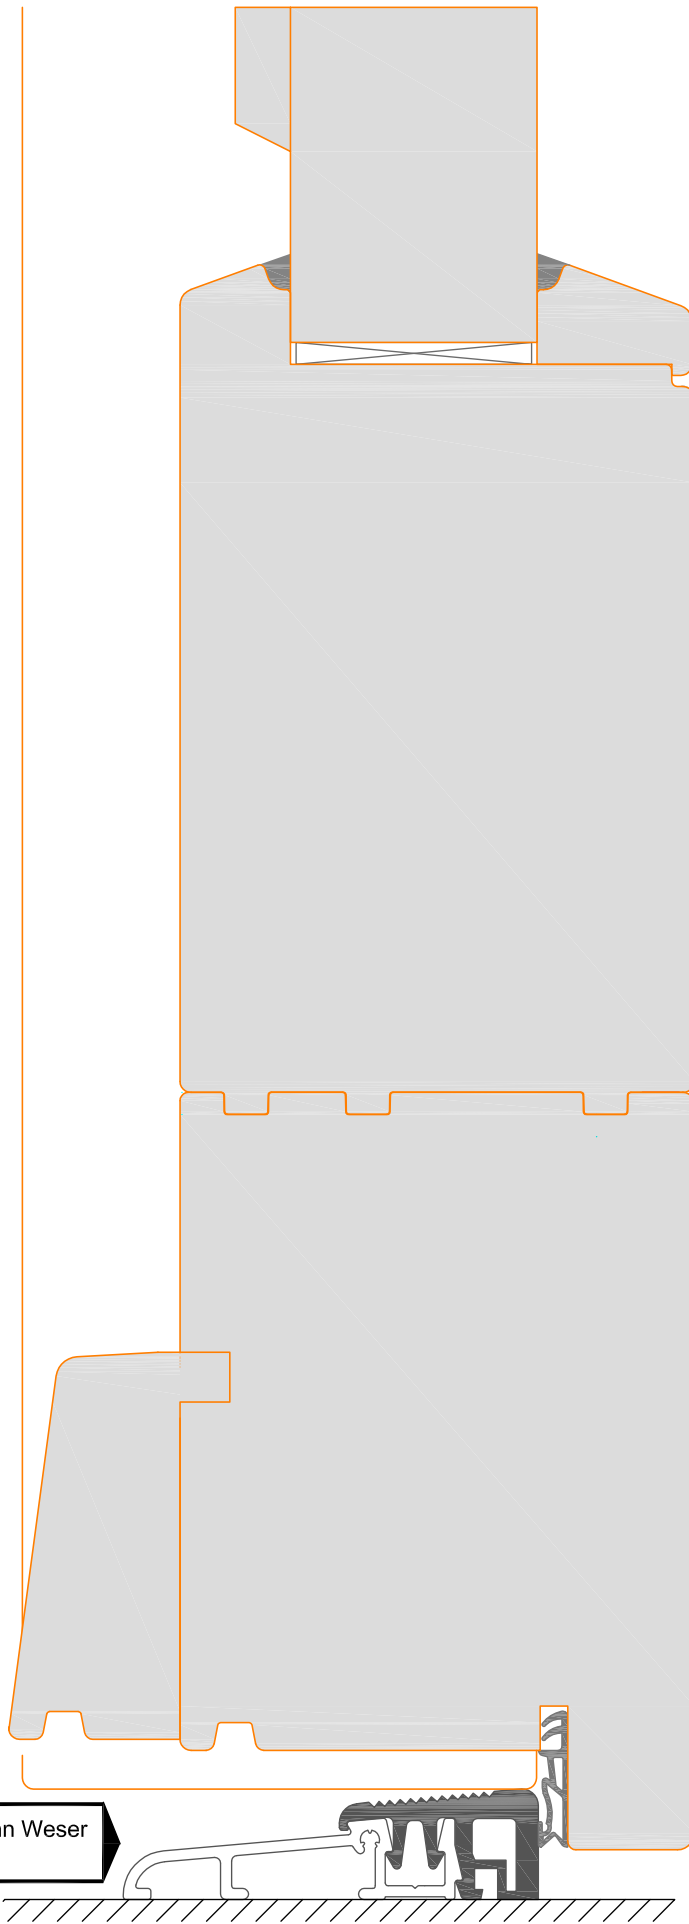

HAUSTÜREN

Pronto

Bodenschwelle Gutmann Weser
75/20 TI

HAUSTÜREN
PRONTO

Typ: IV 93 Holz Haustür, Pronto

Schnitt : Vertikal | Seite: 239

Typ: IP 93 Holz Haustür, Pronto

Schnitt : Horizontal

Typ: IP 93 Holz Haustür, Pronto

Schnitt : Horizontal

HAUSTÜREN

Classico

242

Bodenschwelle Gutmann Weser
75/20 T1

HAUSTÜREN
CLASSICO

Typ: IV 93 Holz Haustür, Classico

Schnitt : Vertikal | Seite: 245