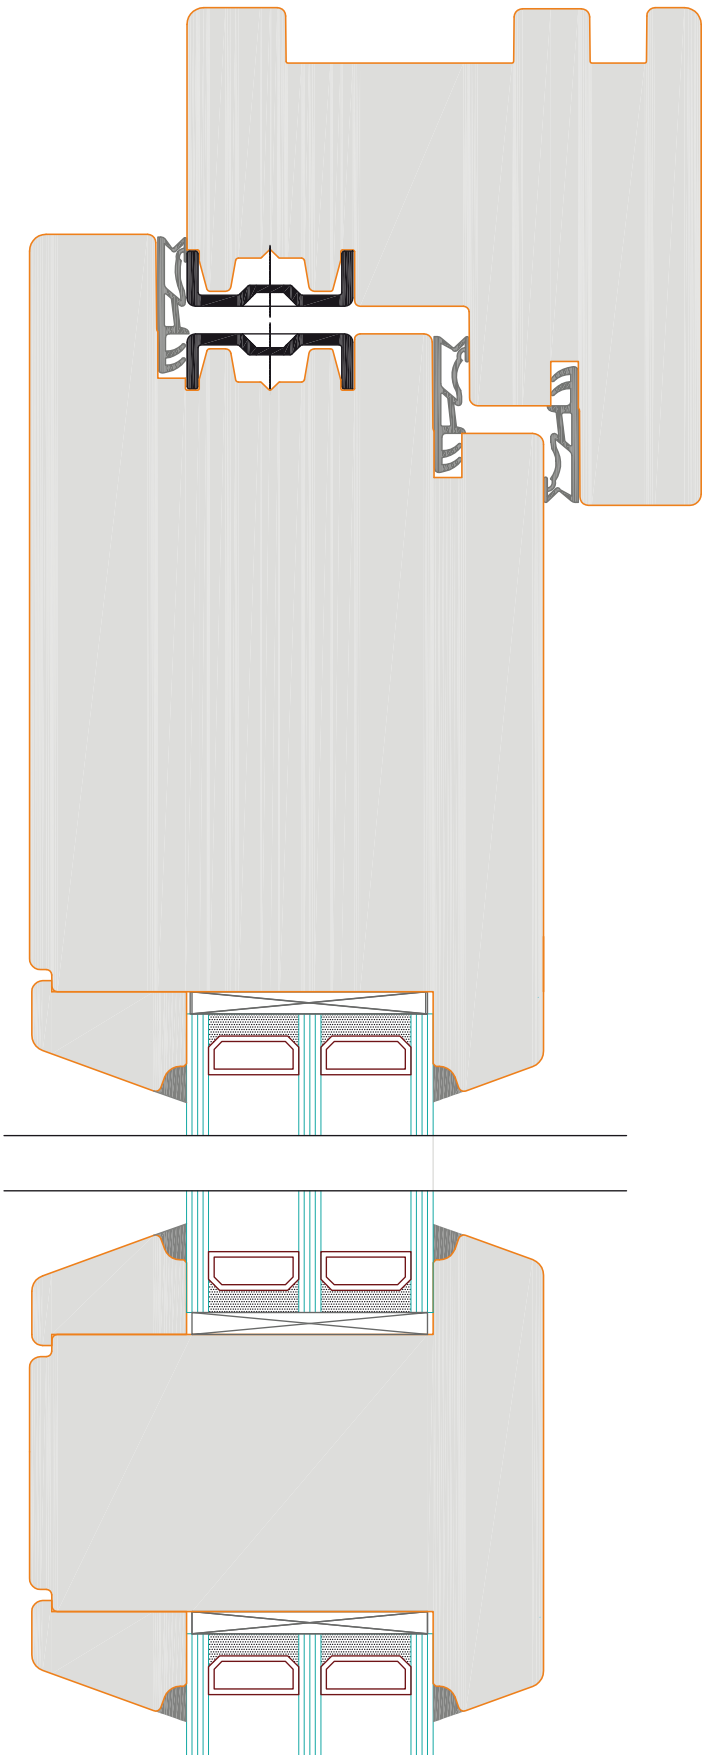

HAUSTÜREN

Pronto

Bodenschwelle Gutmann Weser
75/20 TI

HAUSTÜREN
PRONTO

Typ: IV 93 Holz Haustür, Pronto

Schnitt : Vertikal | Seite: 239

Typ: IP 93 Holz Haustür, Pronto

Schnitt : Horizontal

Typ: IP 93 Holz Haustür, Pronto

Schnitt : Horizontal

HAUSTÜREN

Classico

242

Bodenschwelle Gutmann Weser
75/20 T1

HAUSTÜREN
CLASSICO

Typ: IV 93 Holz Haustür, Classico

Schnitt : Vertikal | Seite: 245