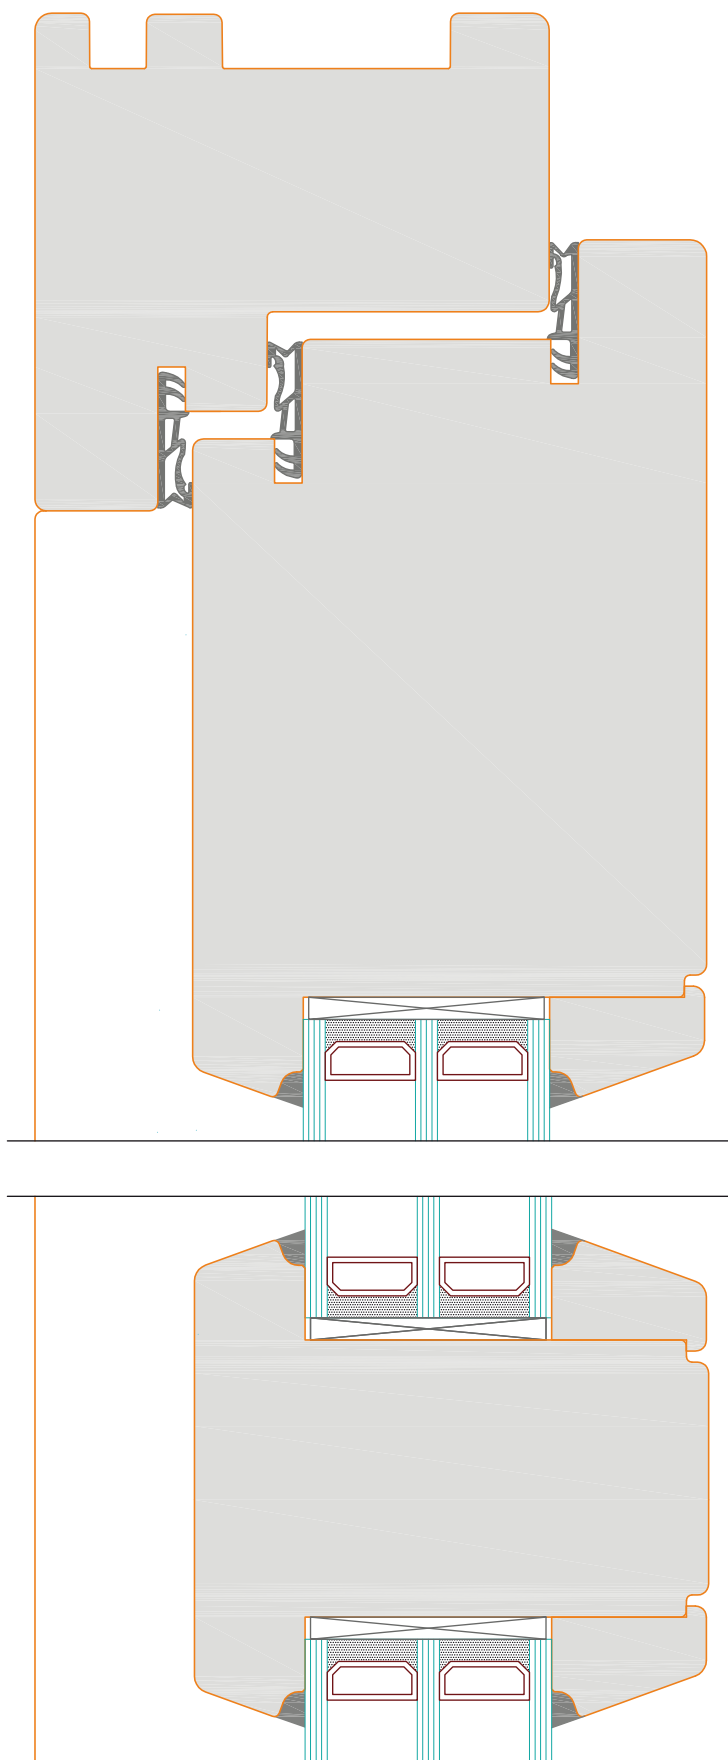

HAUSTÜREN

Pronto

Bodenschwelle Gutmann Weser
75/20 TI

HAUSTÜREN
PRONTO

Typ: IV 93 Holz Haustür, Pronto

Schnitt : Vertikal | Seite: 239

Typ: IP 93 Holz Haustür, Pronto

Schnitt : Horizontal

Typ: IP 93 Holz Haustür, Pronto

Schnitt : Horizontal

HAUSTÜREN

Classico

242

Bodenschwelle Gutmann Weser
75/20 T1

HAUSTÜREN
CLASSICO

Typ: IV 93 Holz Haustür, Classico

Schnitt : Vertikal | Seite: 245