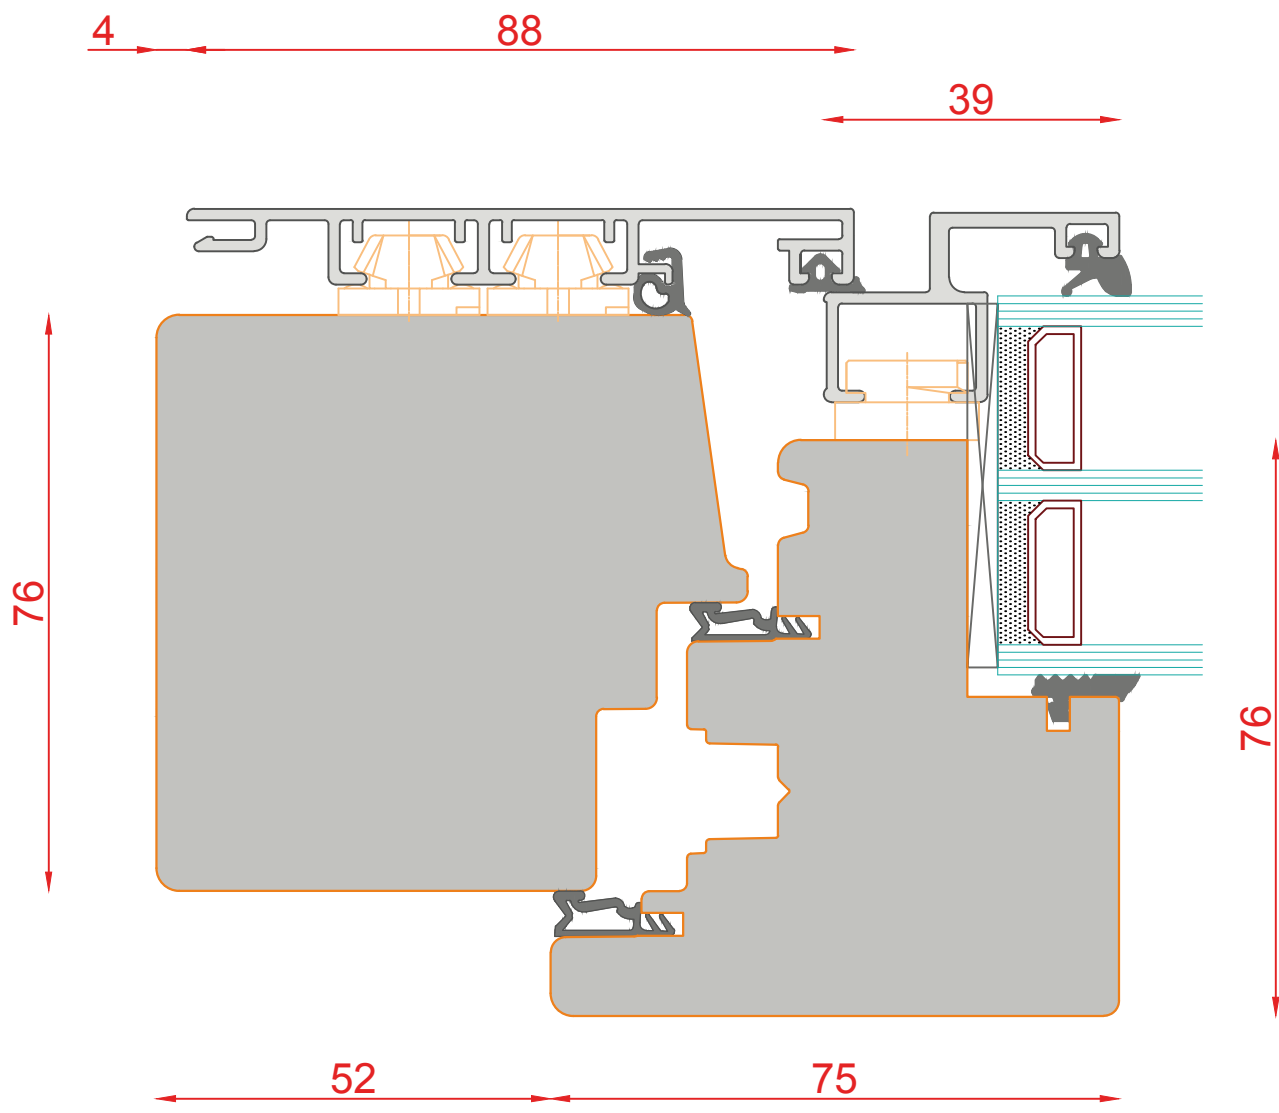

DUO 96

mit Mira-Contour-
Schalen

DUO 96
MIT MIRA-CONTOUR-SCHALEN

Schnitt : Vertikal unten

Typ: DK

| Seite: 161

SCHMIDT VISBEK
Fenster Türen Innenelemente

DUO 96
MIT MIRA-SCHALEN

Schnitt : Vertikal Unten

Typ: DK mit Fensterbankfalz | Seite: 162

SCHMIDT VISBEK
Fenster Türen Innenelemente

DUO 96
MIT MIRA-SCHALEN

Schnitt : Vertikal Unten

Typ: DK mit Steinbankanschluss | Seite: 163

SCHMIDT VISBEK
Fenster. Türen. Innovationen.

DUO 96
MIT MIRA-SCHALEN

Schnitt : Horizontal seitlich und oben

Typ: DK

| Seite: 164

SCHMIDT VISBEK
Fenster Türen Innenelemente

DUO 96
MIT MIRA-SCHALEN

Schnitt : Horizontal seitlich und oben

Typ: FiB