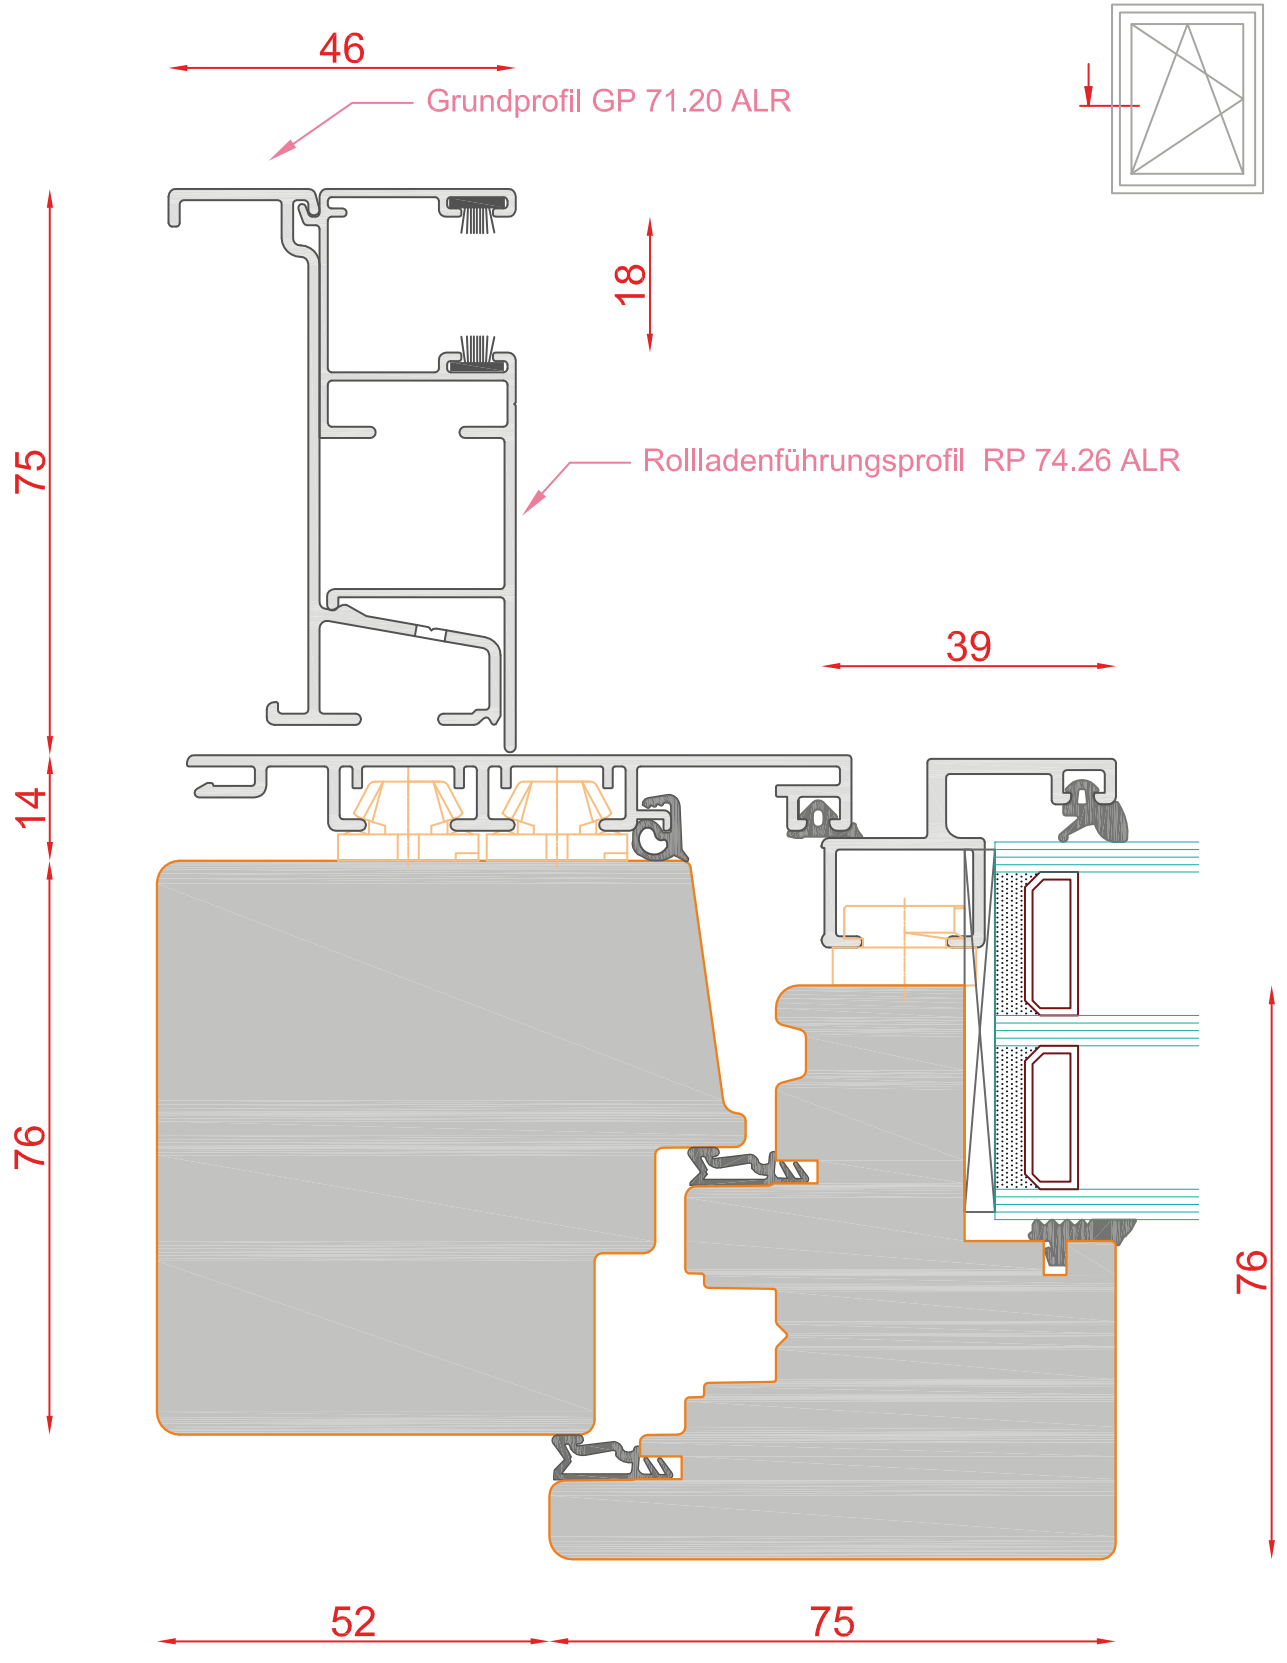

DUO 96
MIT MIRA-SCHALEN

Schnitt : Horizontal seitlich und oben

Typ: DK

| Seite: 183

SCHMIDT VISBEK
Fenster. Türen. Innovationen.

DUO 96
MIT MIRA-SCHALEN

Schnitt : Horizontal seitlich und oben

Typ: DK

| Seite: 184

SCHMIDT VISBEK
Fenster. Türen. Innovationen.

DUO 96
MIT MIRA-SCHALEN

Schnitt : Horizontal seitlich und oben

Typ: DK

| Seite: 185

SCHMIDT VISBEK
Fenster. Türen. Innovationen.