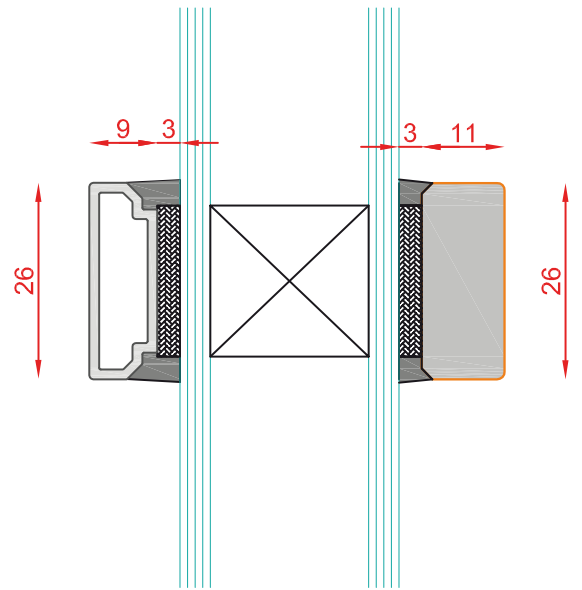

Typ: DK - FIB

| Seite: 176

SCHMIDT VISBEK
Fenster Türen Innenelemente

SP 36.10 = 36mm
 SP 32.10 = 32mm
 SP 26.10 = 26mm

SP 26.13-SK = 26mm
 SP 26.9-SK = 26mm

DUO 96
MIT MIRA-SCHALEN

Schnitt : Sprosse Glasteilend

Typ: Flügel

| Seite: 178

SCHMIDT VISBEK
Fenster. Türen. Innovationen.

DUO 96
MIT MIRA-SCHALEN

Schnitt : Sprosse Glasteilend

Typ: Blendrahmen

| Seite: 179

SCHMIDT VISBEK
Fenster. Türen. Innovationen.

DUO 96
MIT MIRA-SCHALEN

Schnitt : Vertikal unten

Typ: DK- Tür mit Weser Schiene | Seite: 180

SCHMIDT VISBEK
Fenster. Türen. Innovationen.

Bodenschwelle BKV Eifel 90 TB

DUO 96
MIT MIRA-SCHALEN

Schnitt : Vertikal unten