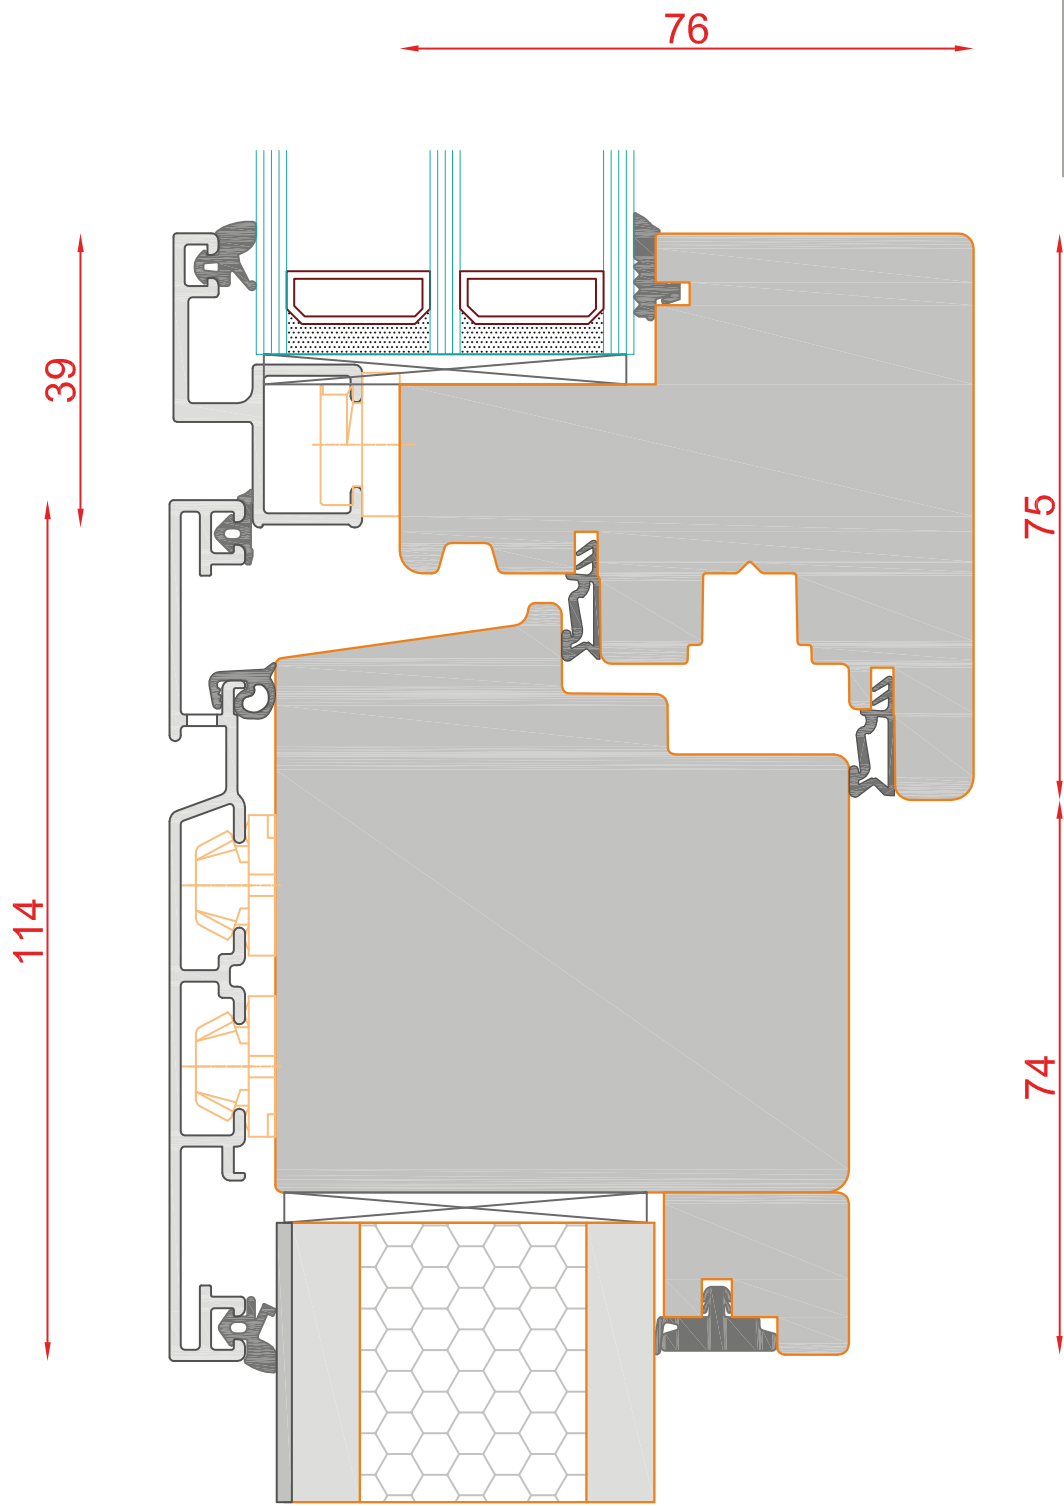

DUO 96
MIT MIRA-SCHALEN

Schnitt : Vertikal Kämpfer DK-FIB

Typ: Füllung

| Seite: 174

SCHMIDT VISBEK
Fenster. Türen. Innovationen.