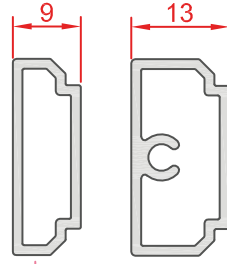

SCHMIDT VISBEK
Fenster. Türen. Innovationen.

DUO 96
MIT MIRA-SCHALEN

Schnitt : Vertikal Kämpfer DK-FIB

Typ: Füllung

| Seite: 175

SCHMIDT VISBEK
Fenster. Türen. Innovationen.

DUO 96
MIT MIRA-SCHALEN

Schnitt : Horizontal Mitte

Typ: DK - FIB

| Seite: 176

SCHMIDT VISBEK
Fenster Türen Innenelemente

SP 36.10 = 36mm
 SP 32.10 = 32mm
 SP 26.10 = 26mm

SP 26.13-SK = 26mm
 SP 26.9-SK = 26mm

DUO 96
MIT MIRA-SCHALEN

Schnitt : Sprosse Glasteilend