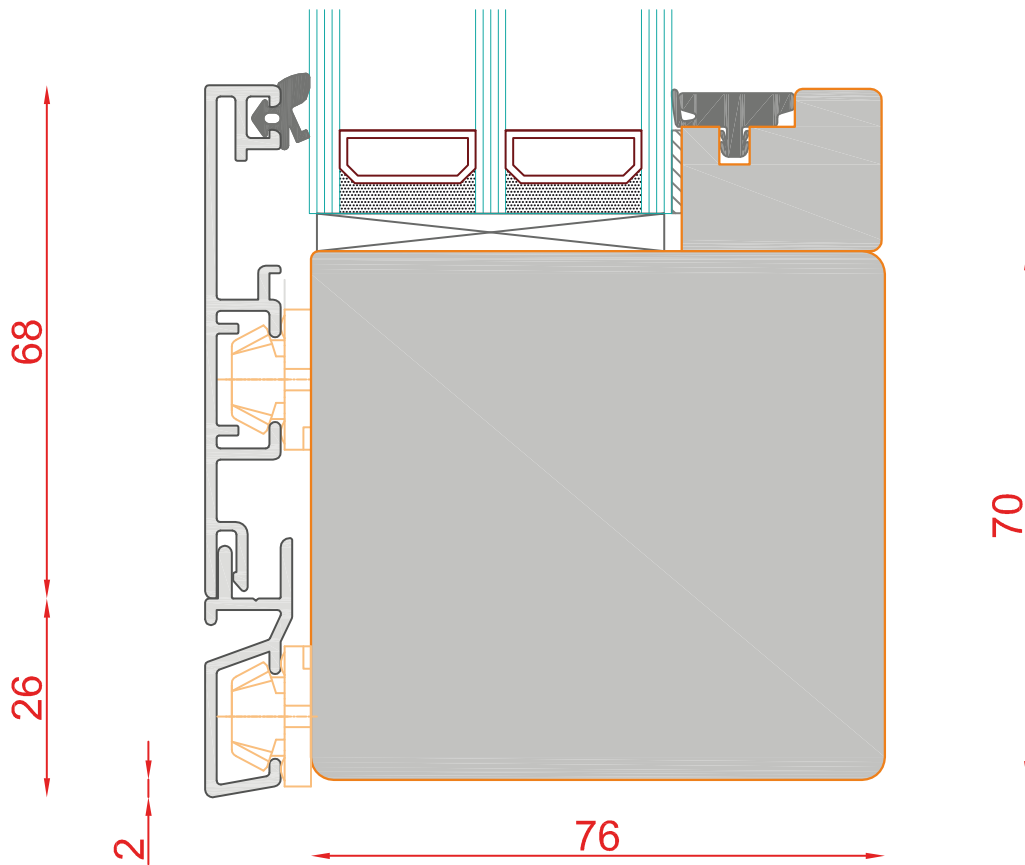

DUO 96
MIT MIRA-SCHALEN

Schnitt : Horizontal seitlich und oben

Typ: DK

| Seite: 164

SCHMIDT VISBEK
Fenster Türen Innenelemente

DUO 96
MIT MIRA-SCHALEN

Schnitt : Horizontal seitlich und oben

Typ: FiB

| Seite: 165

SCHMIDT VISBEK
Fenster, Türen, Innenelemente

DUO 96
MIT MIRA-SCHALEN

Schnitt : Vertikal unten

Typ: FIB

| Seite: 166

SCHMIDT VISBEK
Fenster. Türen. Innovationen.

DUO 96
MIT MIRA-SCHALEN

Schnitt : Vertikal unten

Typ: FiB

| Seite: 167

SCHMIDT VISBEK
Fenster. Türen. Innovationen.

DUO 96
MIT MIRA-SCHALEN

Schnitt : Vertikal unten

Typ: FiB

| Seite: 168