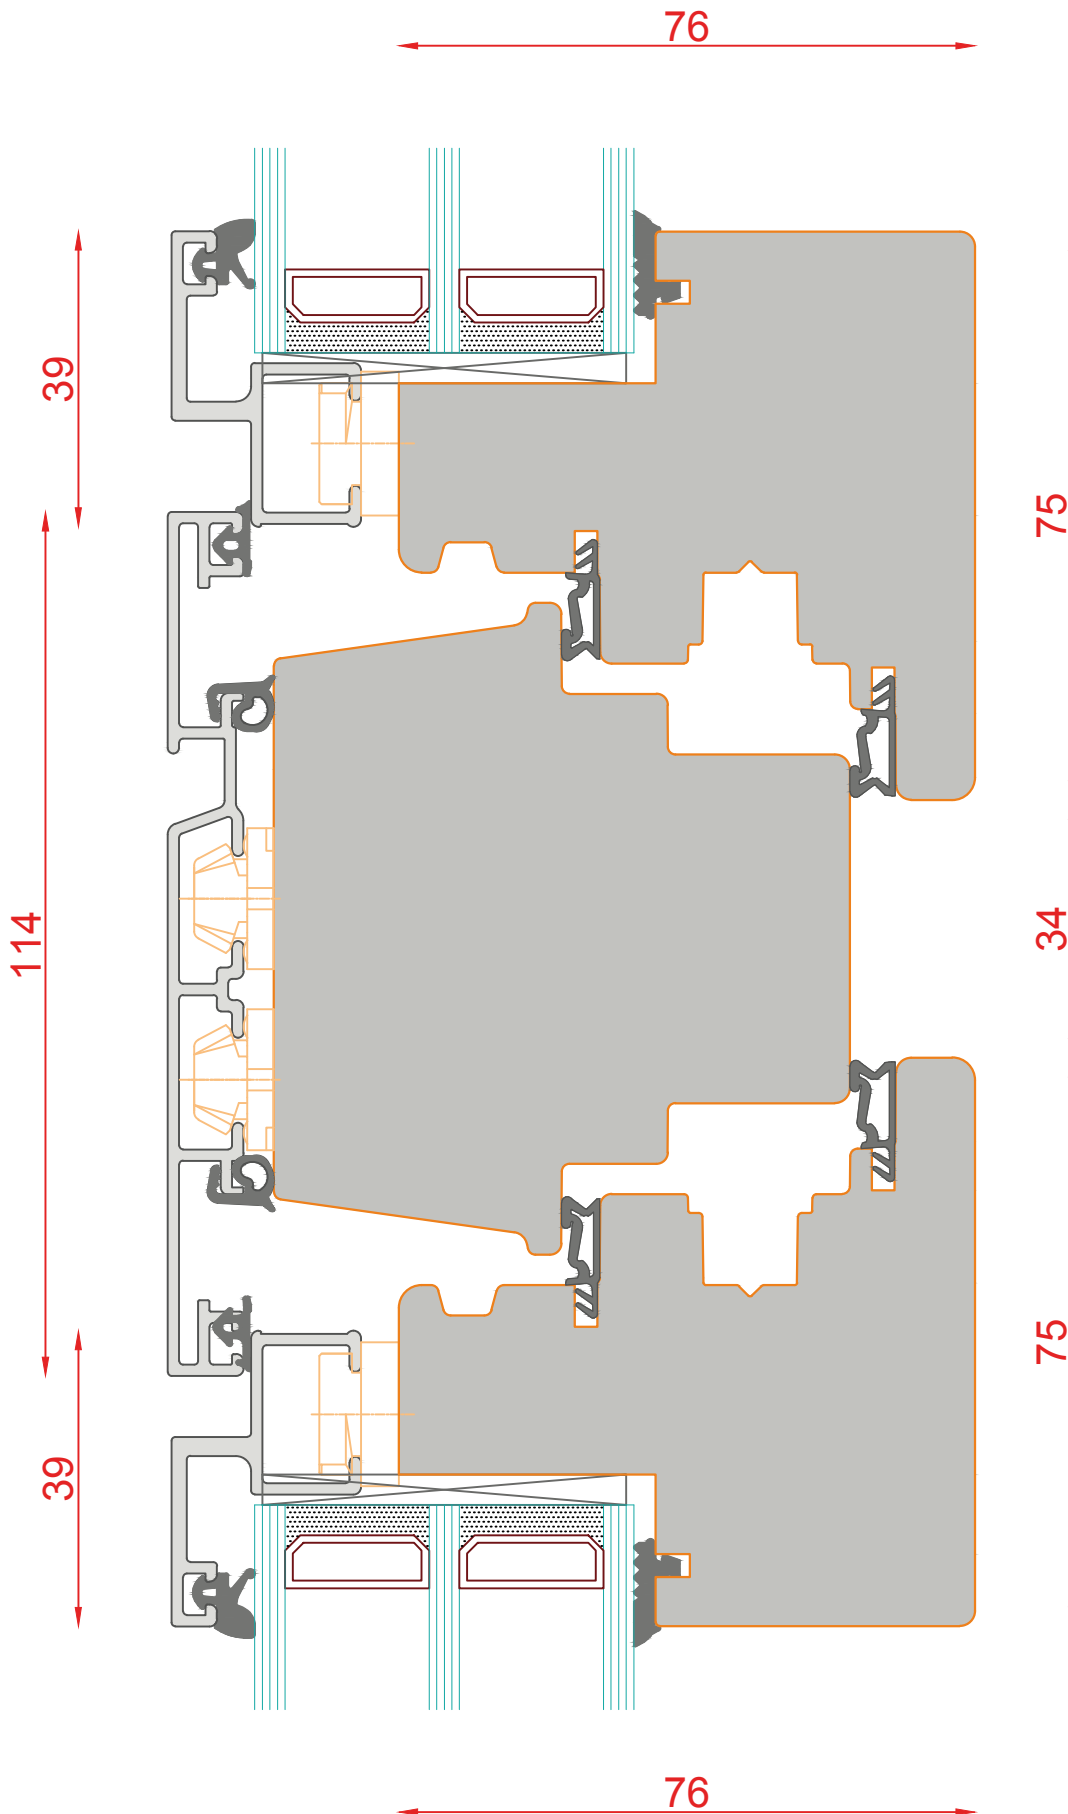

DUO 96
MIT MIRA-SCHALEN

Schnitt : Vertikal

Typ: Kämpfer DK - DK

| Seite: 171

SCHMIDT VISBEK

Fenster Türen Innenelemente