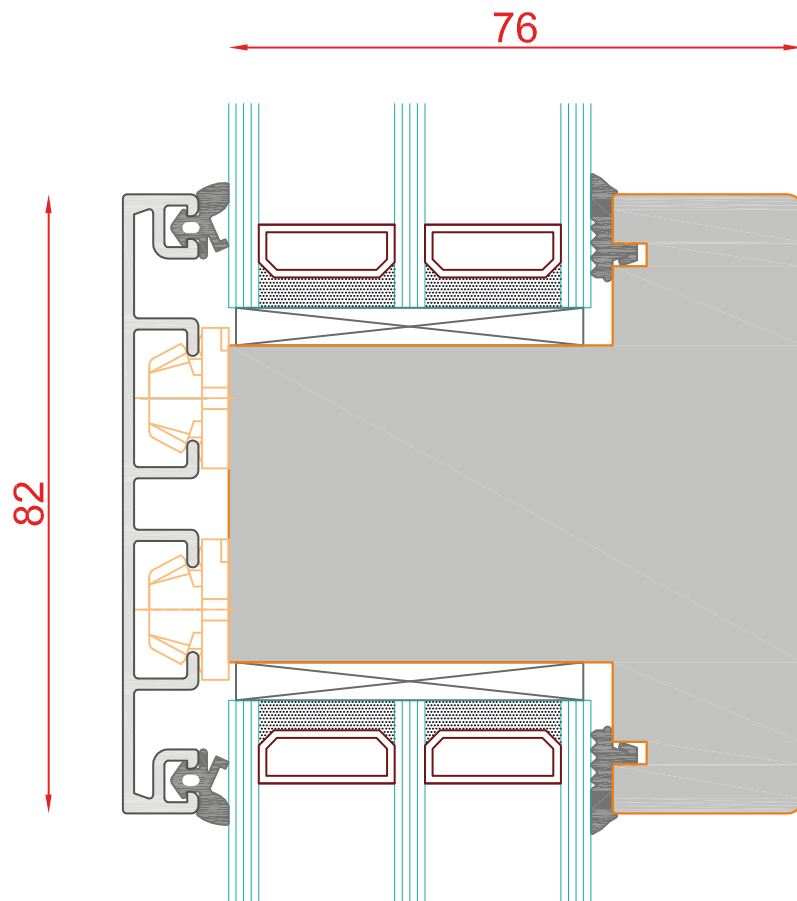

Typ: DK - FIB

| Seite: 176

SCHMIDT VISBEK
Fenster Türen Innenelemente

SP 36.10 = 36mm
 SP 32.10 = 32mm
 SP 26.10 = 26mm

SP 26.13-SK = 26mm
 SP 26.9-SK = 26mm

DUO 96
MIT MIRA-SCHALEN

Schnitt : Sprosse Glasteilend