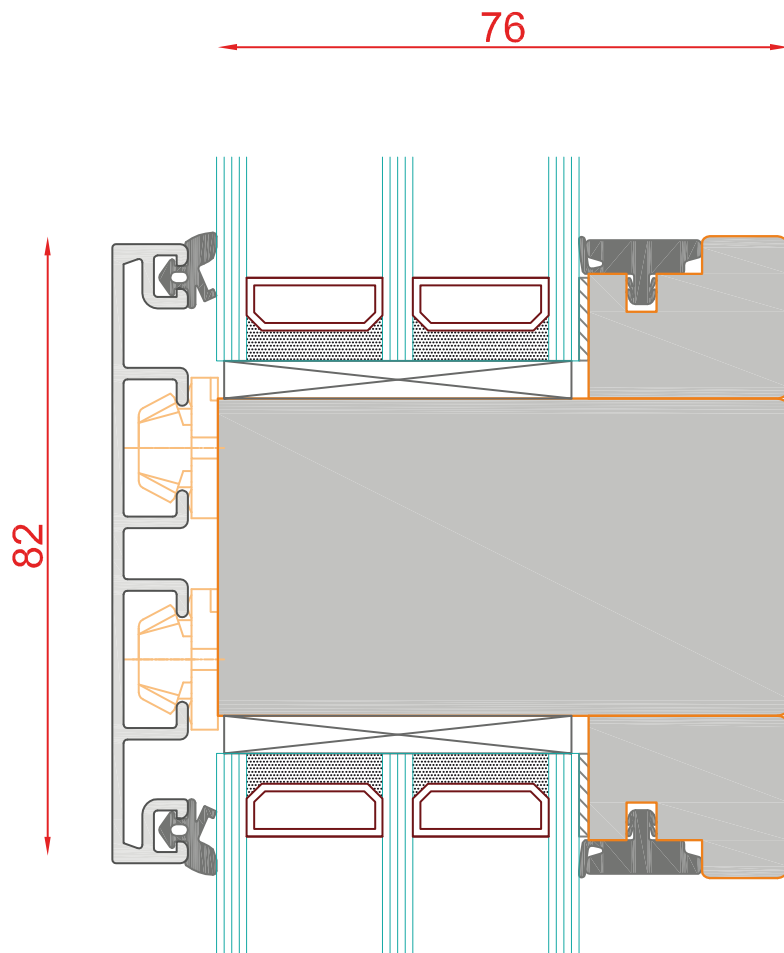

DUO 96
MIT MIRA-SCHALEN

Schnitt : Sprosse Glasteilend

Typ: Blendrahmen

| Seite: 179

SCHMIDT VISBEK
Fenster. Türen. Innovationen.