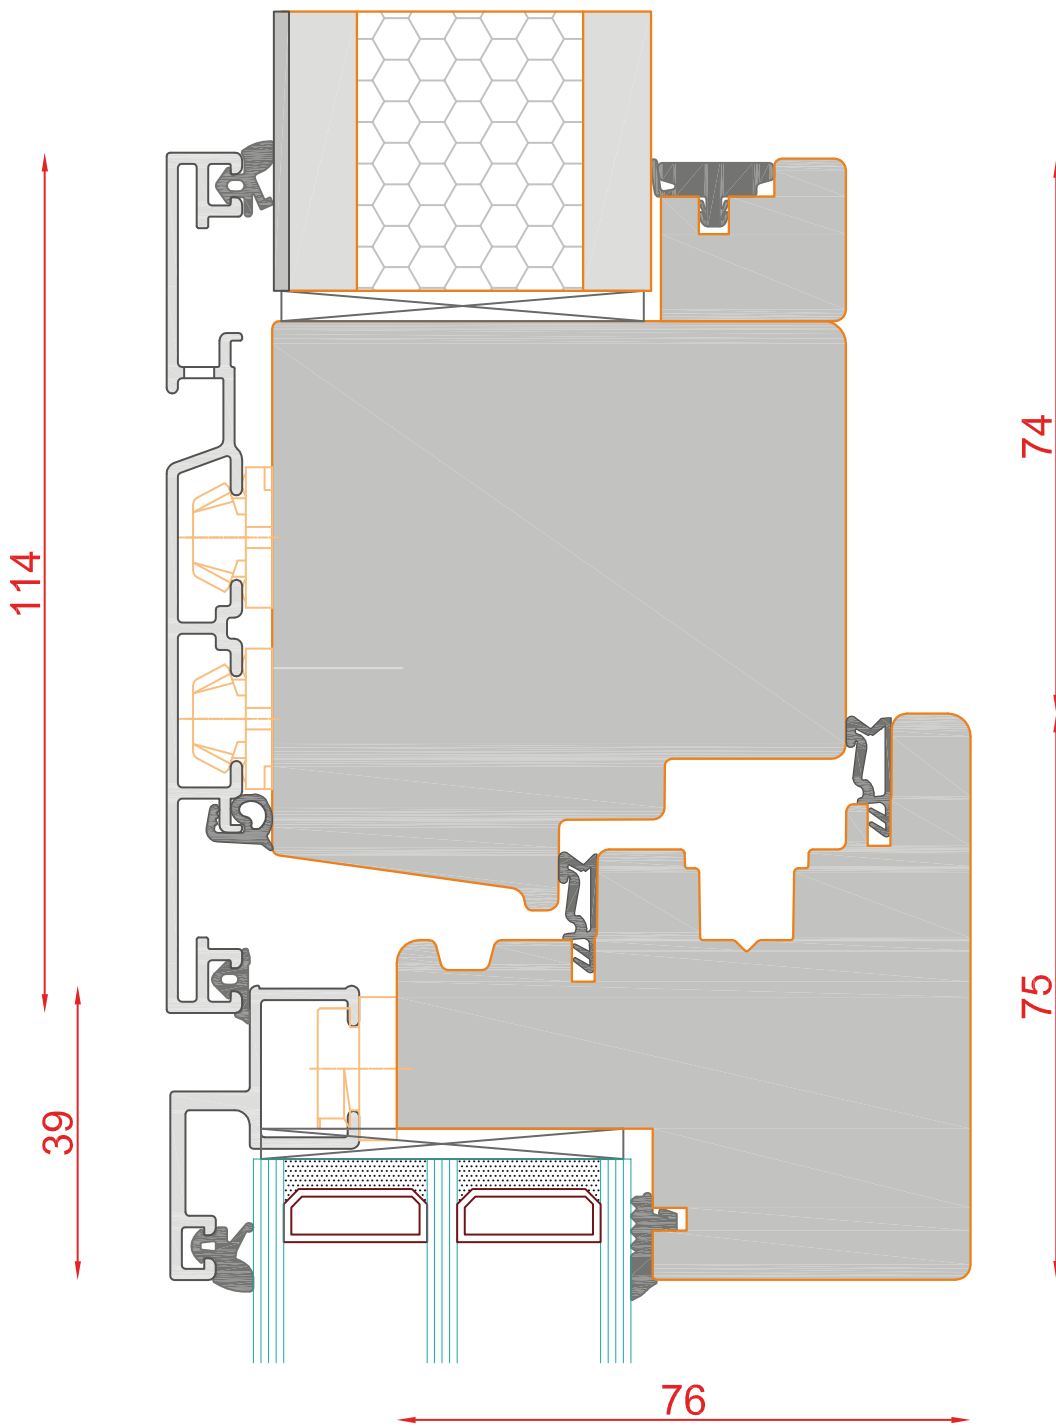

DUO 96
MIT MIRA-SCHALEN

Schnitt : Vertikal Kämpfer DK-FIB

Typ: Füllung

| Seite: 175

SCHMIDT VISBEK
Fenster. Türen. Innovationen.