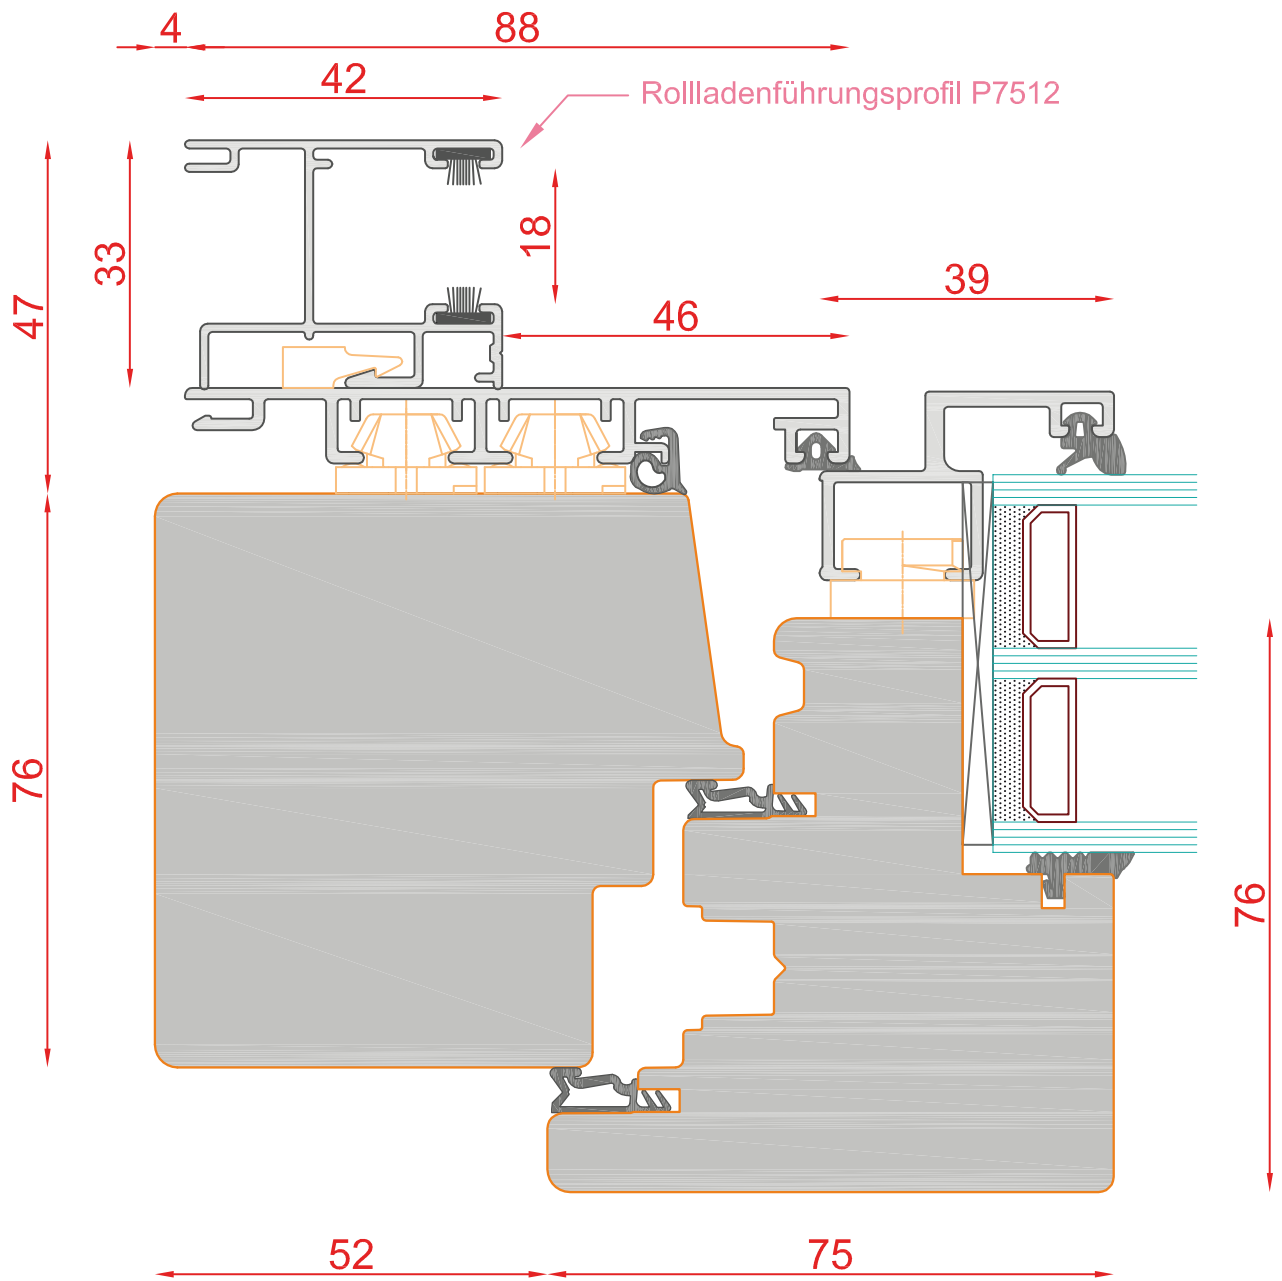

DUO 96
MIT MIRA-SCHALEN

Schnitt : Vertikal unten

Typ: DK- Tür mit Weser Schiene | Seite: 180

SCHMIDT VISBEK
Fenster. Türen. Innovationen.

Bodenschwelle BKV Eifel 90 TB

DUO 96
MIT MIRA-SCHALEN

Schnitt : Vertikal unten

Eifel Schiene 20mm

| Seite: 181

SCHMIDT VISBEK
Fenster. Türen. Innovationen.

DUO 96
MIT MIRA-SCHALEN

Schnitt : Horizontal seitlich und oben

Typ: DK

| Seite: 182

SCHMIDT VISBEK
Fenster. Türen. Innovationen.

DUO 96
MIT MIRA-SCHALEN

Schnitt : Horizontal seitlich und oben

Typ: DK

| Seite: 183

SCHMIDT VISBEK
Fenster. Türen. Innovationen.

DUO 96
MIT MIRA-SCHALEN

Schnitt : Horizontal seitlich und oben

Typ: DK