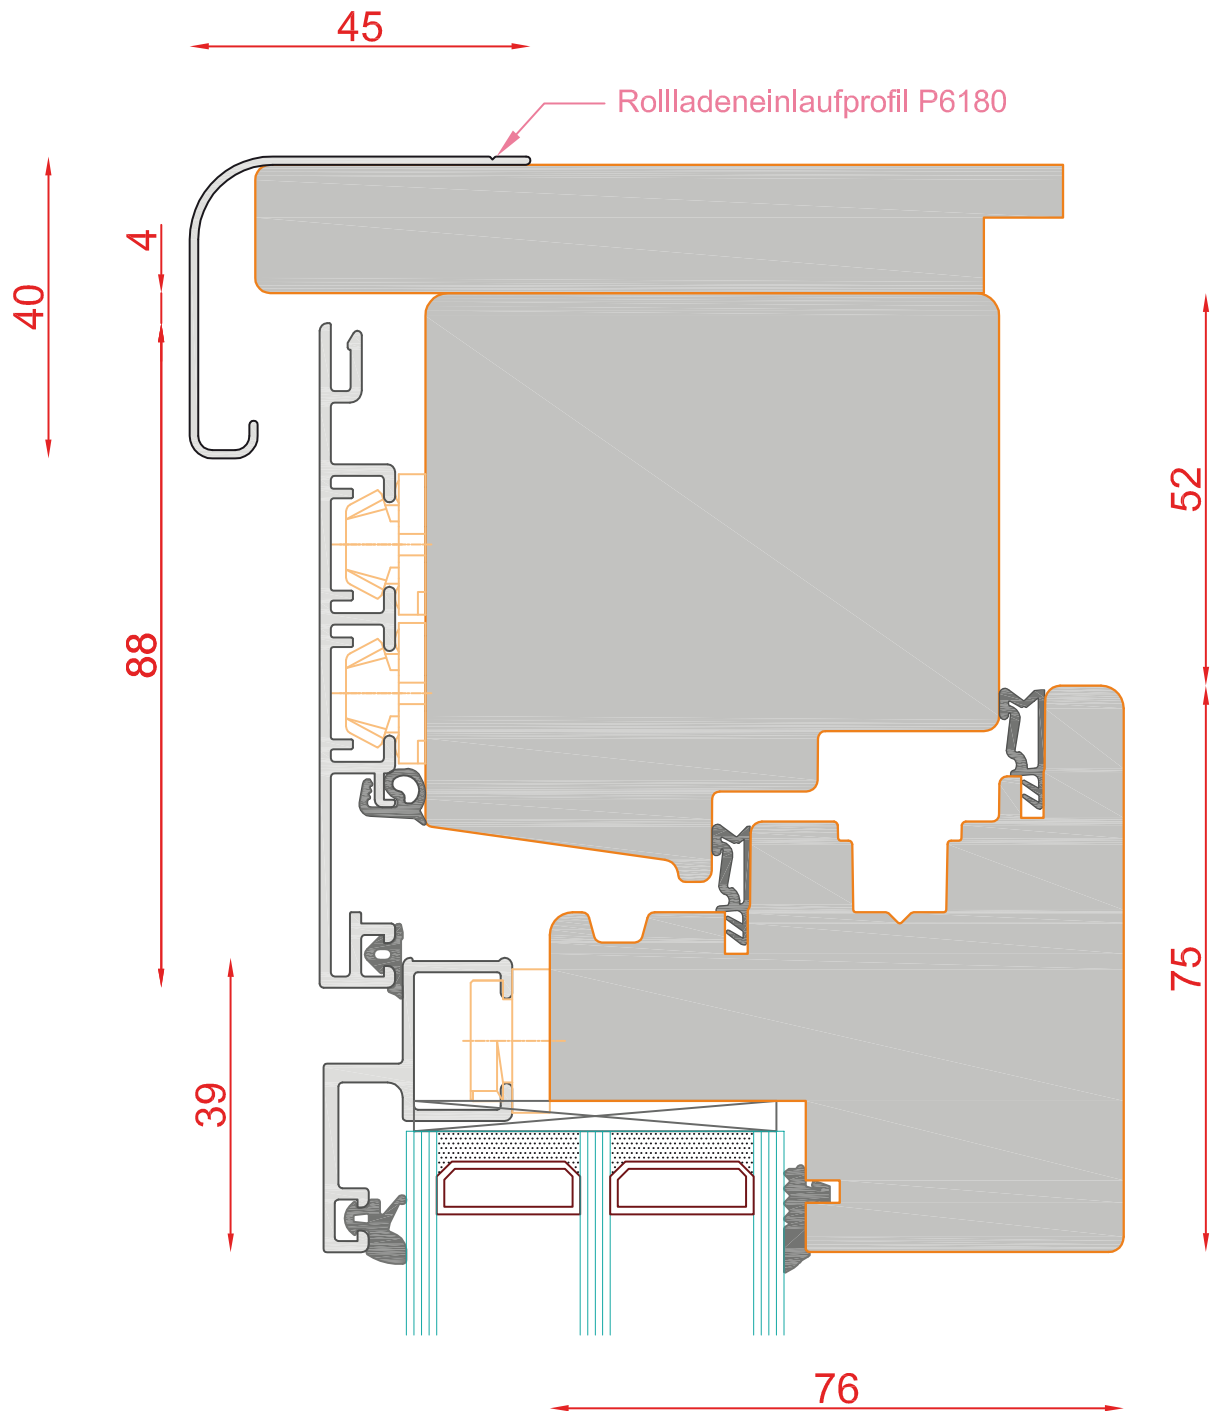

DUO 96
MIT MIRA-SCHALEN

Schnitt : Vertikal unten

Typ: DK- Tür mit Weser Schiene | Seite: 180

SCHMIDT VISBEK
Fenster. Türen. Innovationen.

Bodenschwelle BKV Eifel 90 TB

DUO 96
MIT MIRA-SCHALEN

Schnitt : Vertikal unten

Eifel Schiene 20mm

| Seite: 181

SCHMIDT VISBEK
Fenster. Türen. Innovationen.

DUO 96
MIT MIRA-SCHALEN

Schnitt : Horizontal seitlich und oben

Typ: DK

| Seite: 182

SCHMIDT VISBEK
Fenster. Türen. Innovationen.