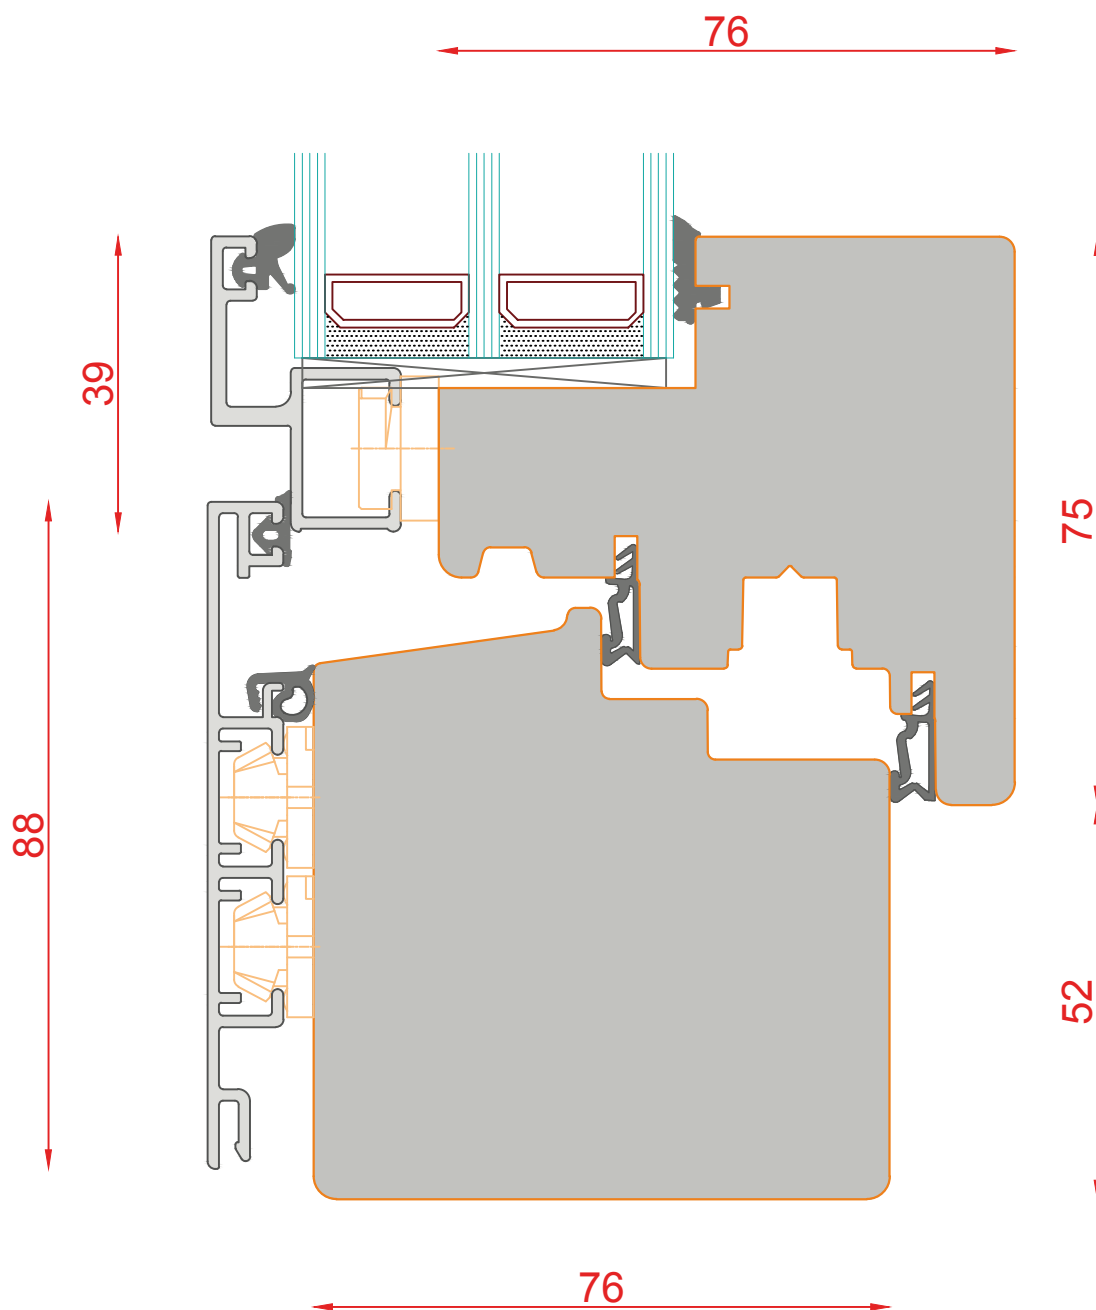

DUO 96

mit Mira-Contour-
Schalen

DUO 96
MIT MIRA-CONTOUR-SCHALEN

Schnitt : Vertikal unten

Typ: DK

| Seite: 161

SCHMIDT VISBEK
Fenster Türen Innenelemente

DUO 96
MIT MIRA-SCHALEN

DUO 96
MIT MIRA-SCHALEN

Schnitt : Horizontal seitlich und oben

Typ: DK

| Seite: 164

SCHMIDT VISBEK
Fenster Türen Innenelemente

DUO 96
MIT MIRA-SCHALEN

Schnitt : Horizontal seitlich und oben

Typ: FiB