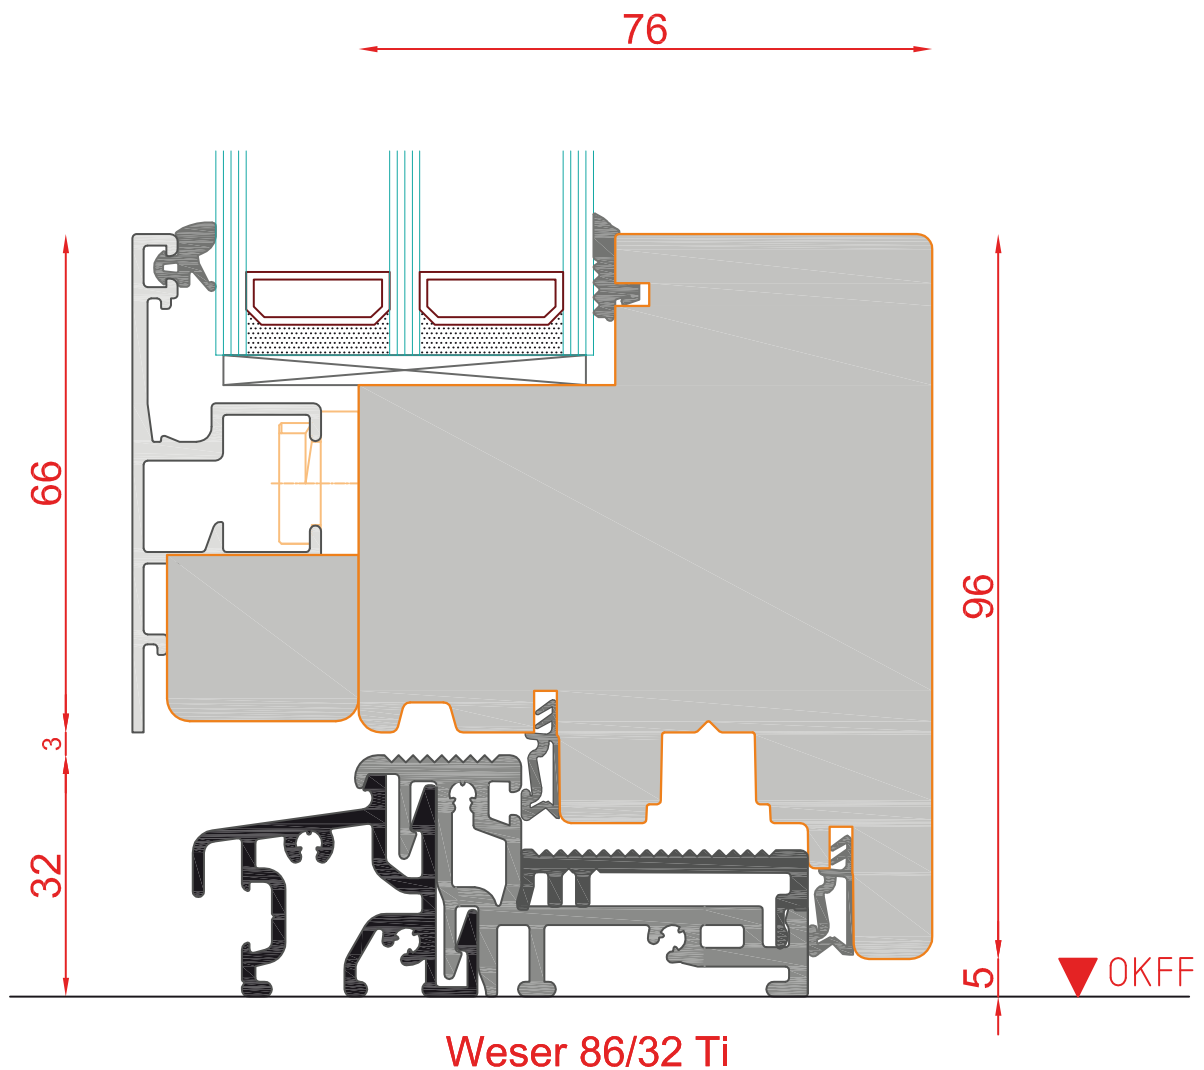

Typ: Flügel

| Seite: 178

SCHMIDT VISBEK
Fenster. Türen. Innovationen.

DUO 96
MIT MIRA-SCHALEN

Schnitt : Sprosse Glasteilend

Typ: Blendrahmen

| Seite: 179

SCHMIDT VISBEK
Fenster. Türen. Innovationen.

DUO 96
MIT MIRA-SCHALEN

Schnitt : Vertikal unten

Typ: DK- Tür mit Weser Schiene | Seite: 180

SCHMIDT VISBEK
Fenster. Türen. Innovationen.

Bodenschwelle BKV Eifel 90 TB

DUO 96
MIT MIRA-SCHALEN

Schnitt : Vertikal unten