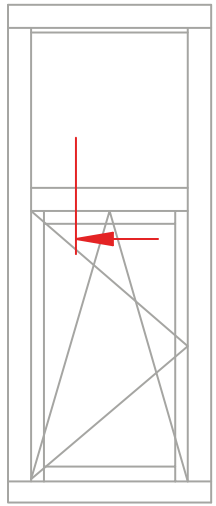

SCHMIDT VISBEK

Fenster Türen Innenelemente

DUO 96
MIT MIRA-SCHALEN

Schnitt : Vertikal Kämpfer DK-FIB

Typ: FiB

| Seite: 172

SCHMIDT VISBEK
Fenster. Türen. Innovationen.

DUO 96
MIT MIRA-SCHALEN