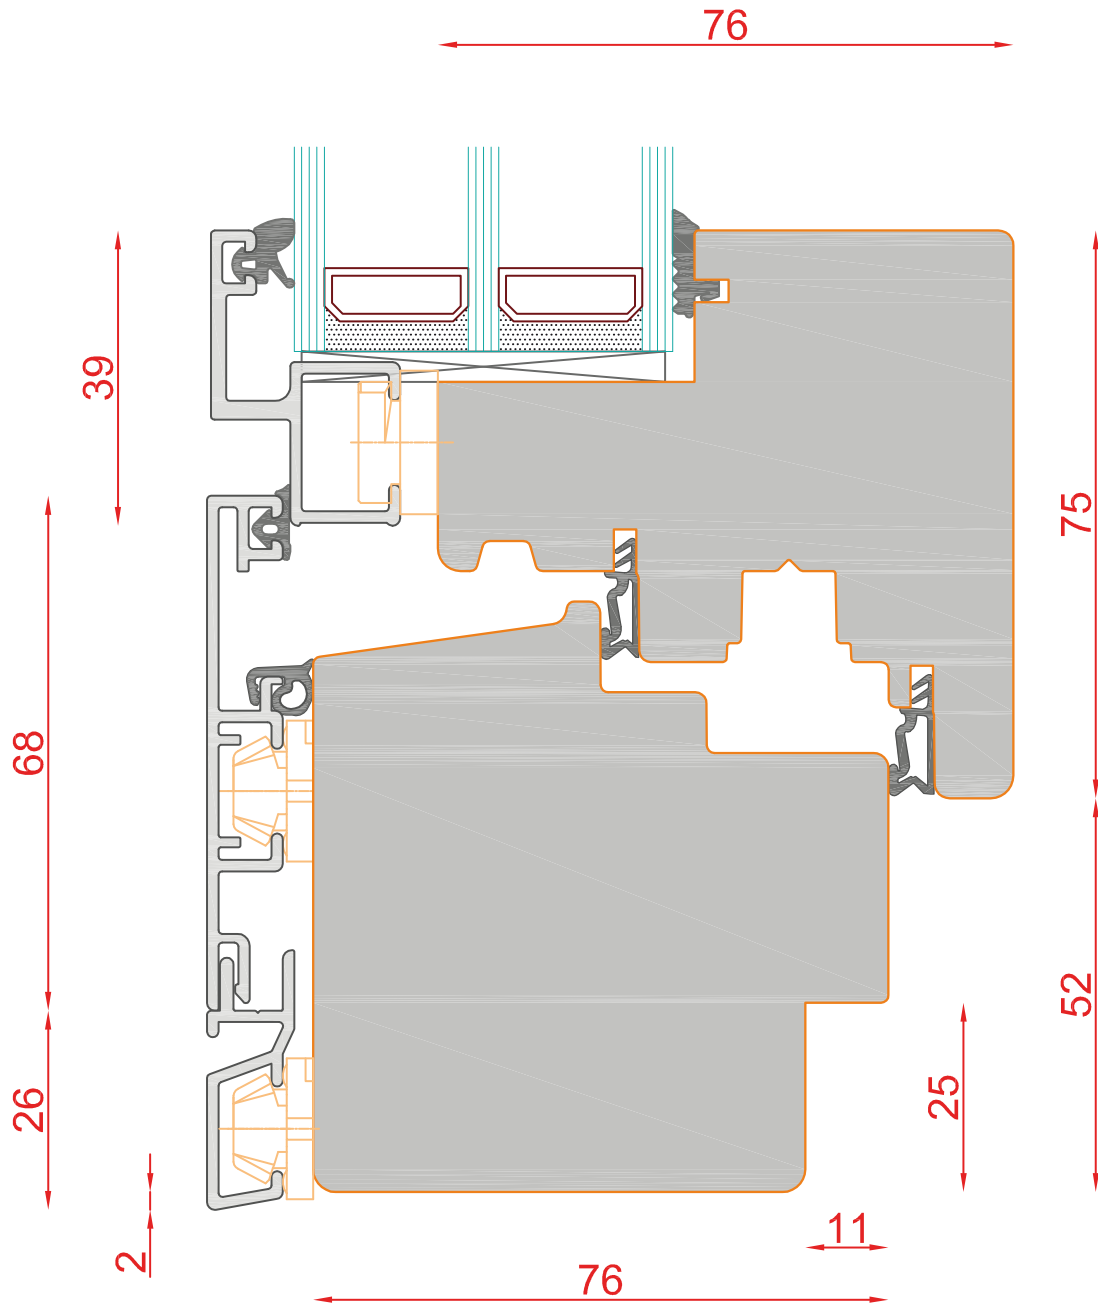

DUO 96
MIT MIRA-SCHALEN

Schnitt : Vertikal Unten

Typ: DK mit Steinbankanschluss | Seite: 163

SCHMIDT VISBEK
Fenster. Türen. Innovationen.