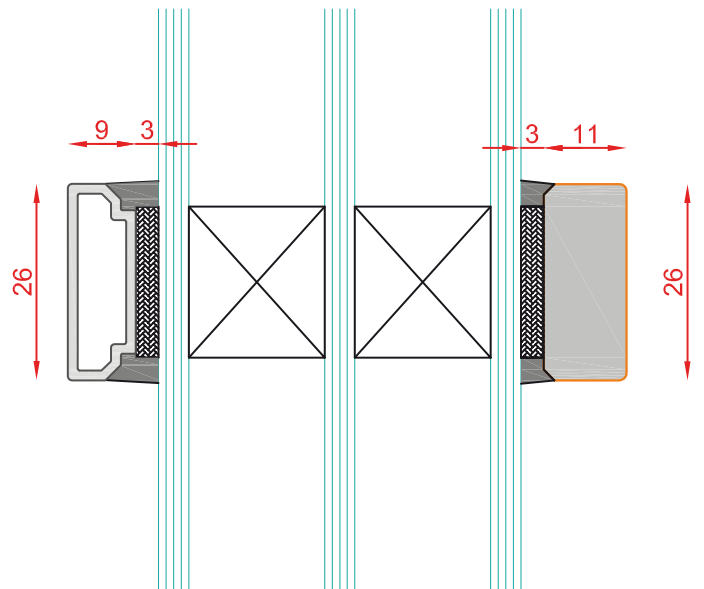

Typ: DK - FIB

| Seite: 176

SCHMIDT VISBEK
Fenster Türen Innenelemente

SP 36.10 = 36mm
 SP 32.10 = 32mm
 SP 26.10 = 26mm

SP 26.13-SK = 26mm
 SP 26.9-SK = 26mm

DUO 96
MIT MIRA-SCHALEN

Schnitt : Sprosse Glasteilend

Typ: Flügel

| Seite: 178

SCHMIDT VISBEK
Fenster. Türen. Innovationen.

DUO 96
MIT MIRA-SCHALEN

Schnitt : Sprosse Glasteilend

Typ: Blendrahmen

| Seite: 179

SCHMIDT VISBEK
Fenster. Türen. Innovationen.