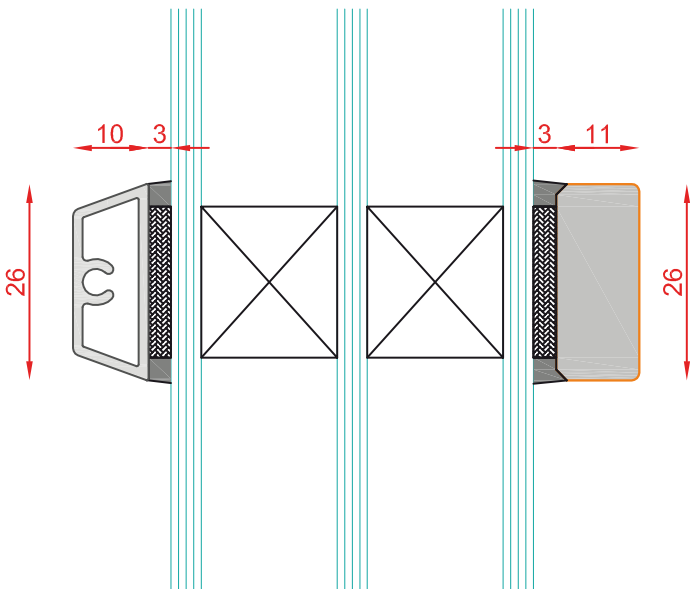

Typ: DK - FIB

| Seite: 176

SCHMIDT VISBEK
Fenster Türen Innenelemente

SP 36.10 = 36mm
 SP 32.10 = 32mm
 SP 26.10 = 26mm

SP 26.13-SK = 26mm
 SP 26.9-SK = 26mm

DUO 96
MIT MIRA-SCHALEN

Schnitt : Sprosse Glasteilend

Typ: Flügel

| Seite: 178

SCHMIDT VISBEK
Fenster. Türen. Innovationen.

DUO 96
MIT MIRA-SCHALEN

Schnitt : Sprosse Glasteilend

Typ: Blendrahmen

| Seite: 179

SCHMIDT VISBEK
Fenster. Türen. Innovationen.

DUO 96
MIT MIRA-SCHALEN

Schnitt : Vertikal unten

Typ: DK- Tür mit Weser Schiene | Seite: 180

SCHMIDT VISBEK
Fenster. Türen. Innovationen.

Bodenschwelle BKV Eifel 90 TB

DUO 96
MIT MIRA-SCHALEN

Schnitt : Vertikal unten