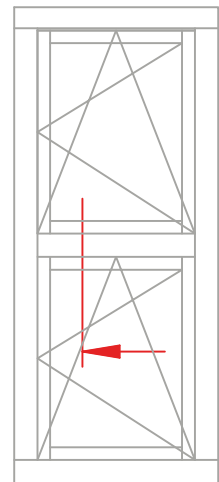

DUO 96
MIT MIRA-SCHALEN

Schnitt : Vertikal

Typ: Kämpfer DK - DK

| Seite: 171

SCHMIDT VISBEK

Fenster Türen Innenelemente