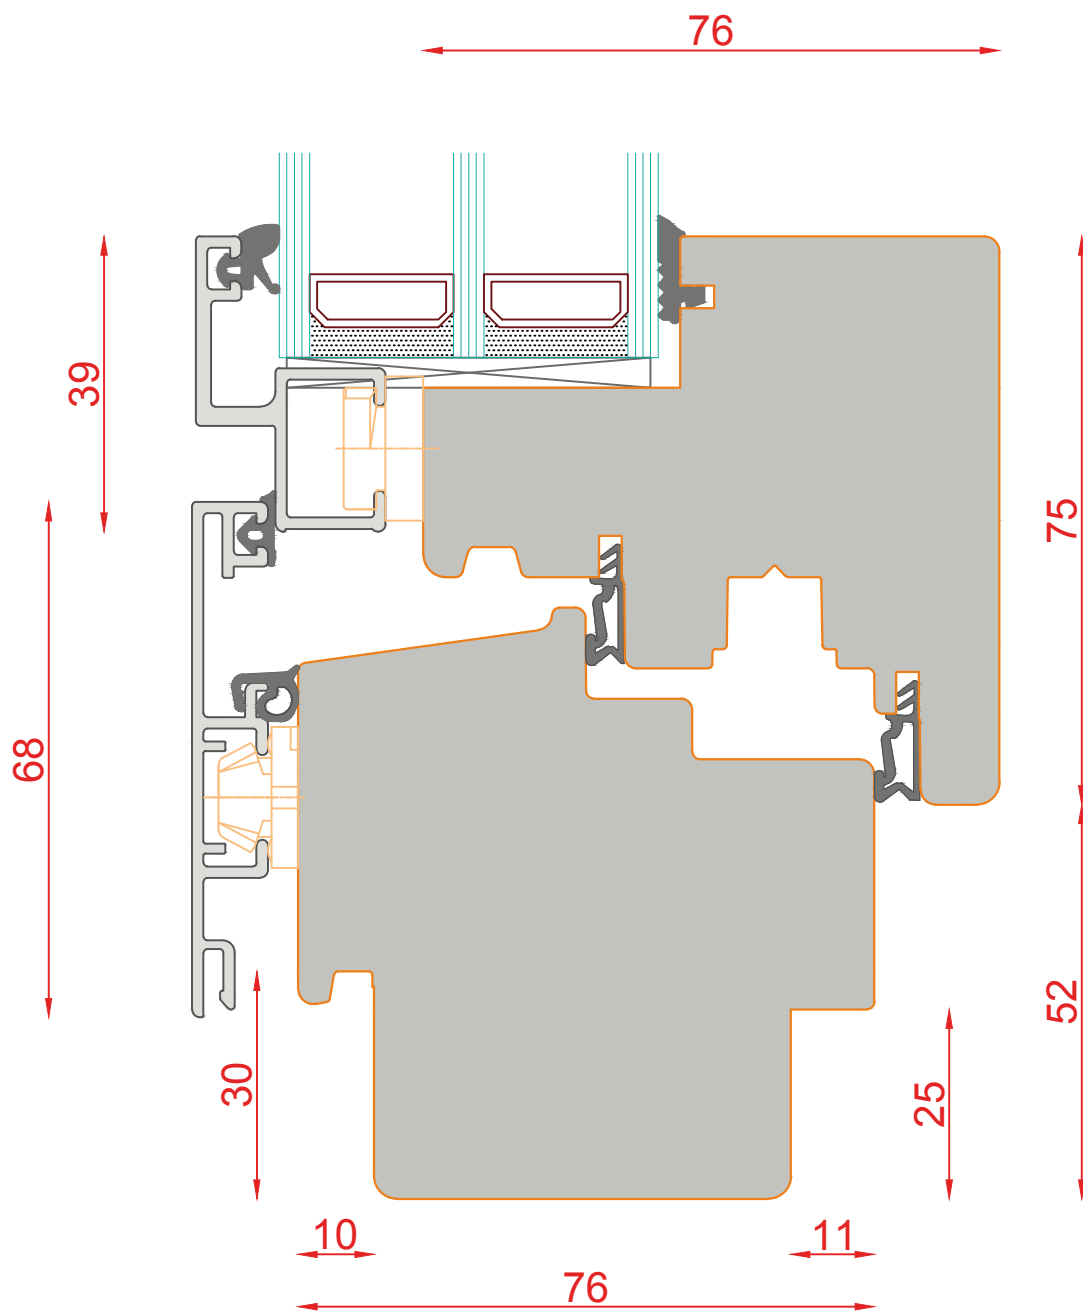

DUO 96

mit Mira-Contour-
Schalen

DUO 96
MIT MIRA-CONTOUR-SCHALEN

Schnitt : Vertikal unten

Typ: DK

| Seite: 161

SCHMIDT VISBEK
Fenster Türen Innenelemente

DUO 96
MIT MIRA-SCHALEN

DUO 96
MIT MIRA-SCHALEN

Schnitt : Horizontal seitlich und oben

Typ: DK

| Seite: 164

SCHMIDT VISBEK
Fenster Türen Innenelemente

DUO 96
MIT MIRA-SCHALEN

Schnitt : Horizontal seitlich und oben

Typ: FiB