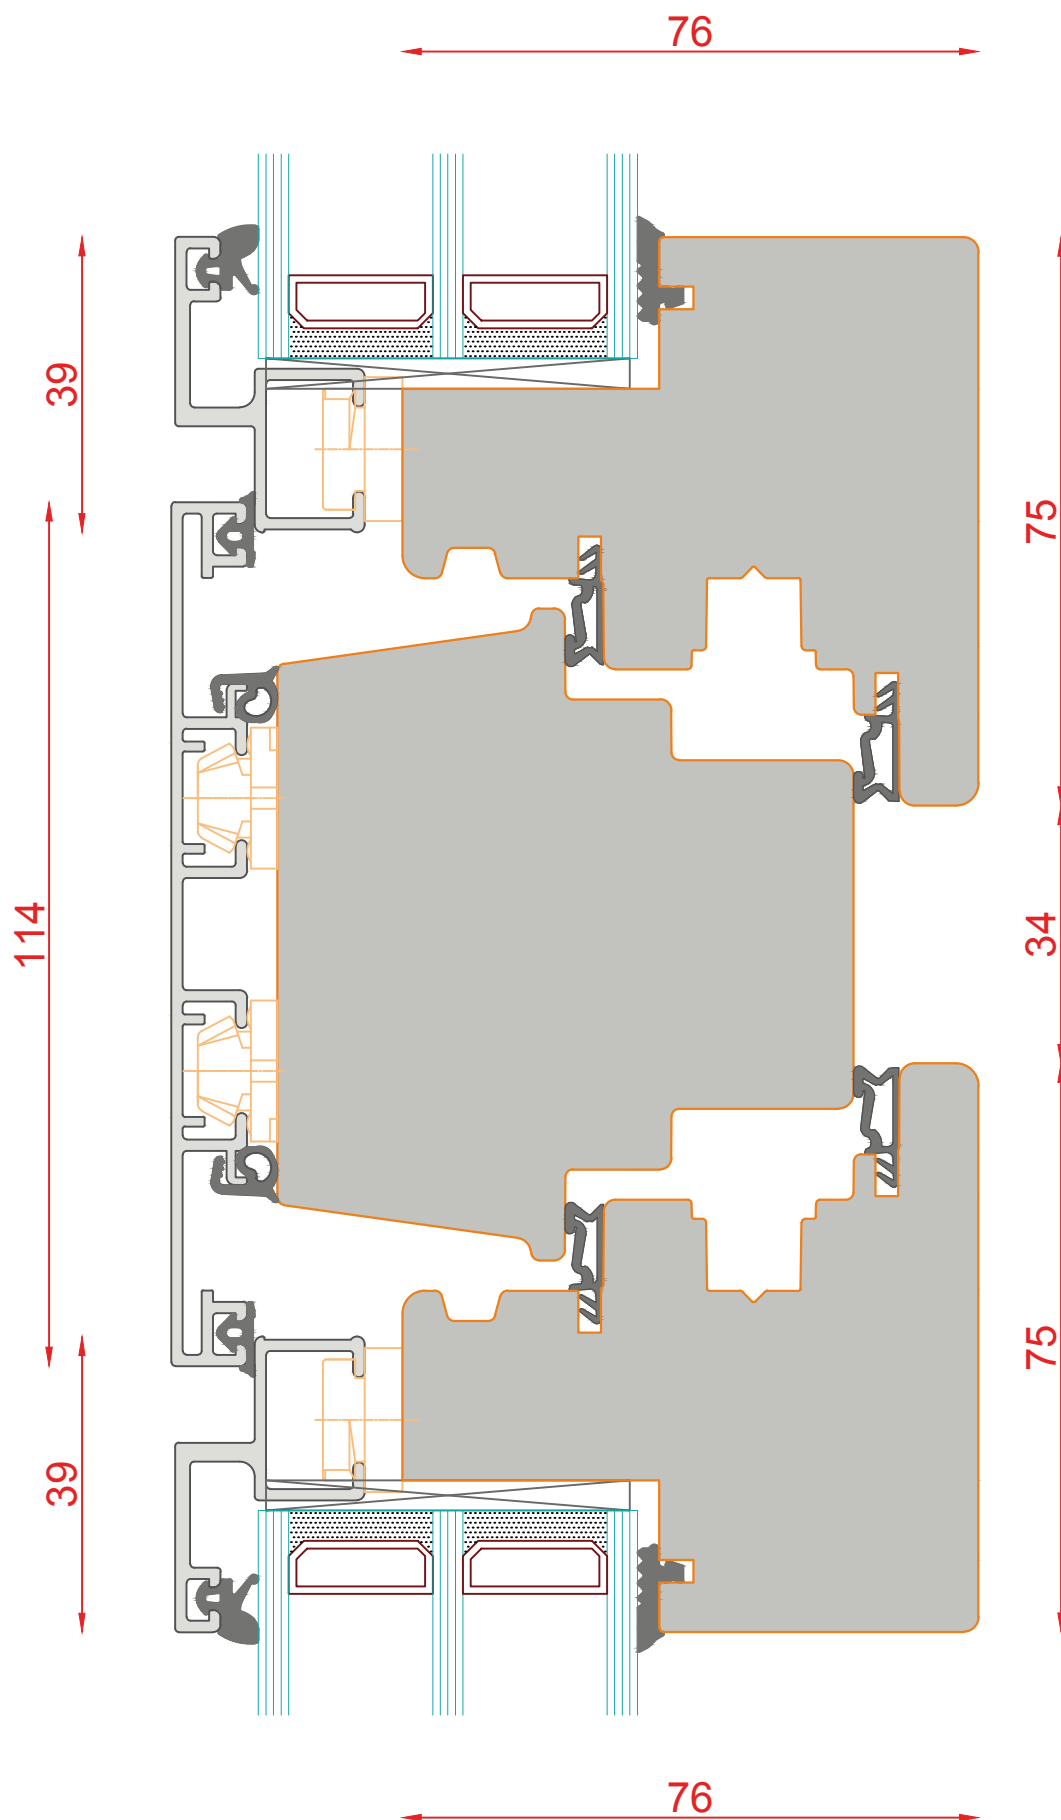

DUO 96
MIT MIRA-SCHALEN

Schnitt : Horizontal Mitte Pfosten

Typ: DK mit Mittelpfosten

| Seite: 169

SCHMIDT VISBEK
Fenster Türen Innenelemente