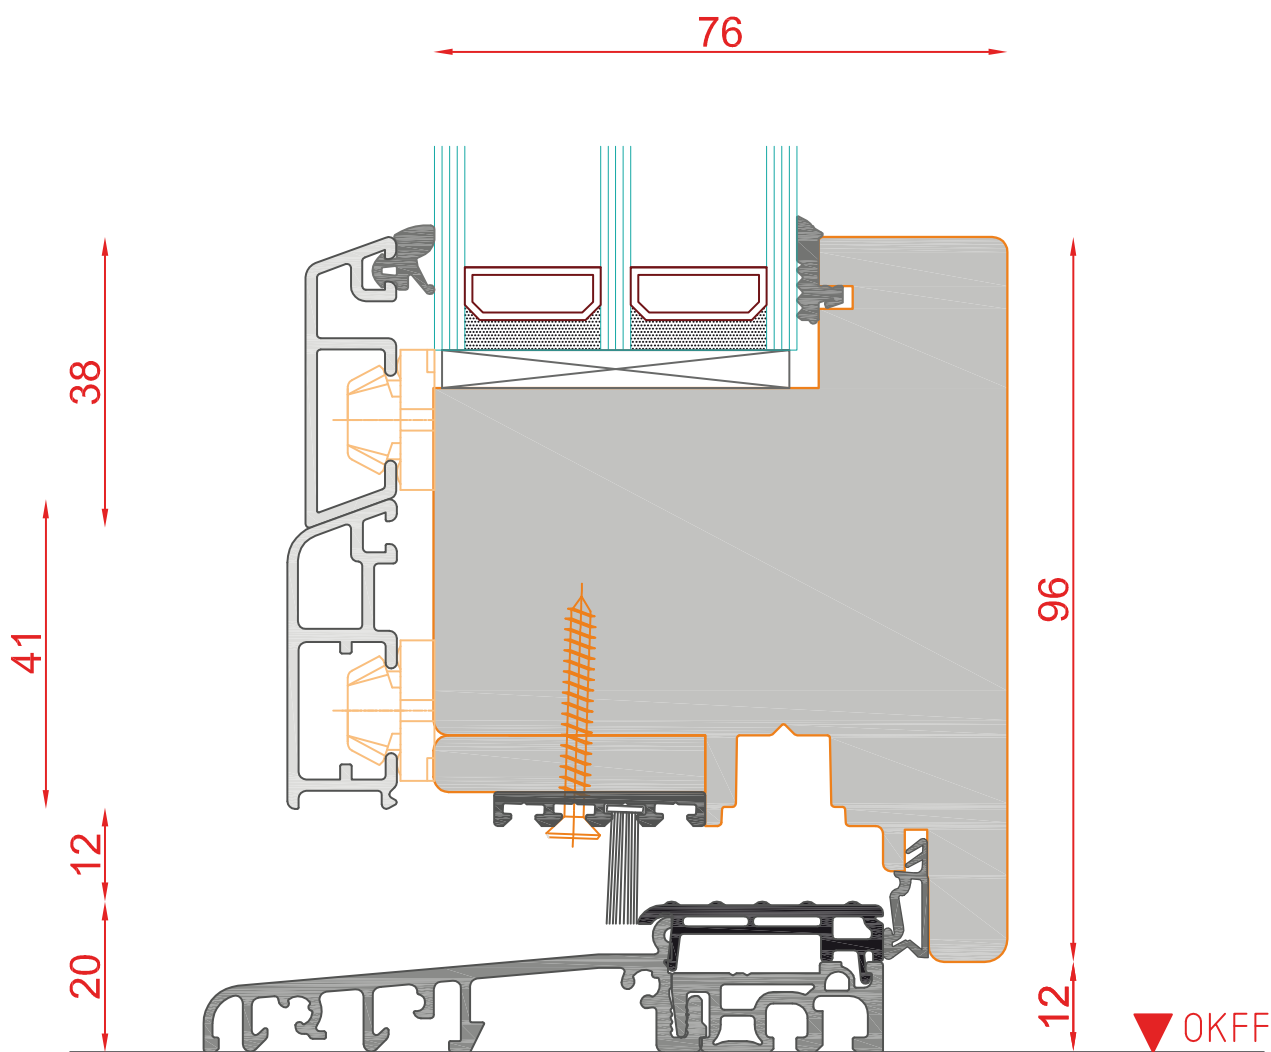

Typ: Flügel

| Seite: 178

SCHMIDT VISBEK
Fenster. Türen. Innovationen.

DUO 96
MIT MIRA-SCHALEN

Schnitt : Sprosse Glasteilend

Typ: Blendrahmen

| Seite: 179

SCHMIDT VISBEK
Fenster. Türen. Innovationen.

DUO 96
MIT MIRA-SCHALEN

Schnitt : Vertikal unten

Typ: DK- Tür mit Weser Schiene | Seite: 180

SCHMIDT VISBEK
Fenster. Türen. Innovationen.

Bodenschwelle BKV Eifel 90 TB

DUO 96
MIT MIRA-SCHALEN

Schnitt : Vertikal unten