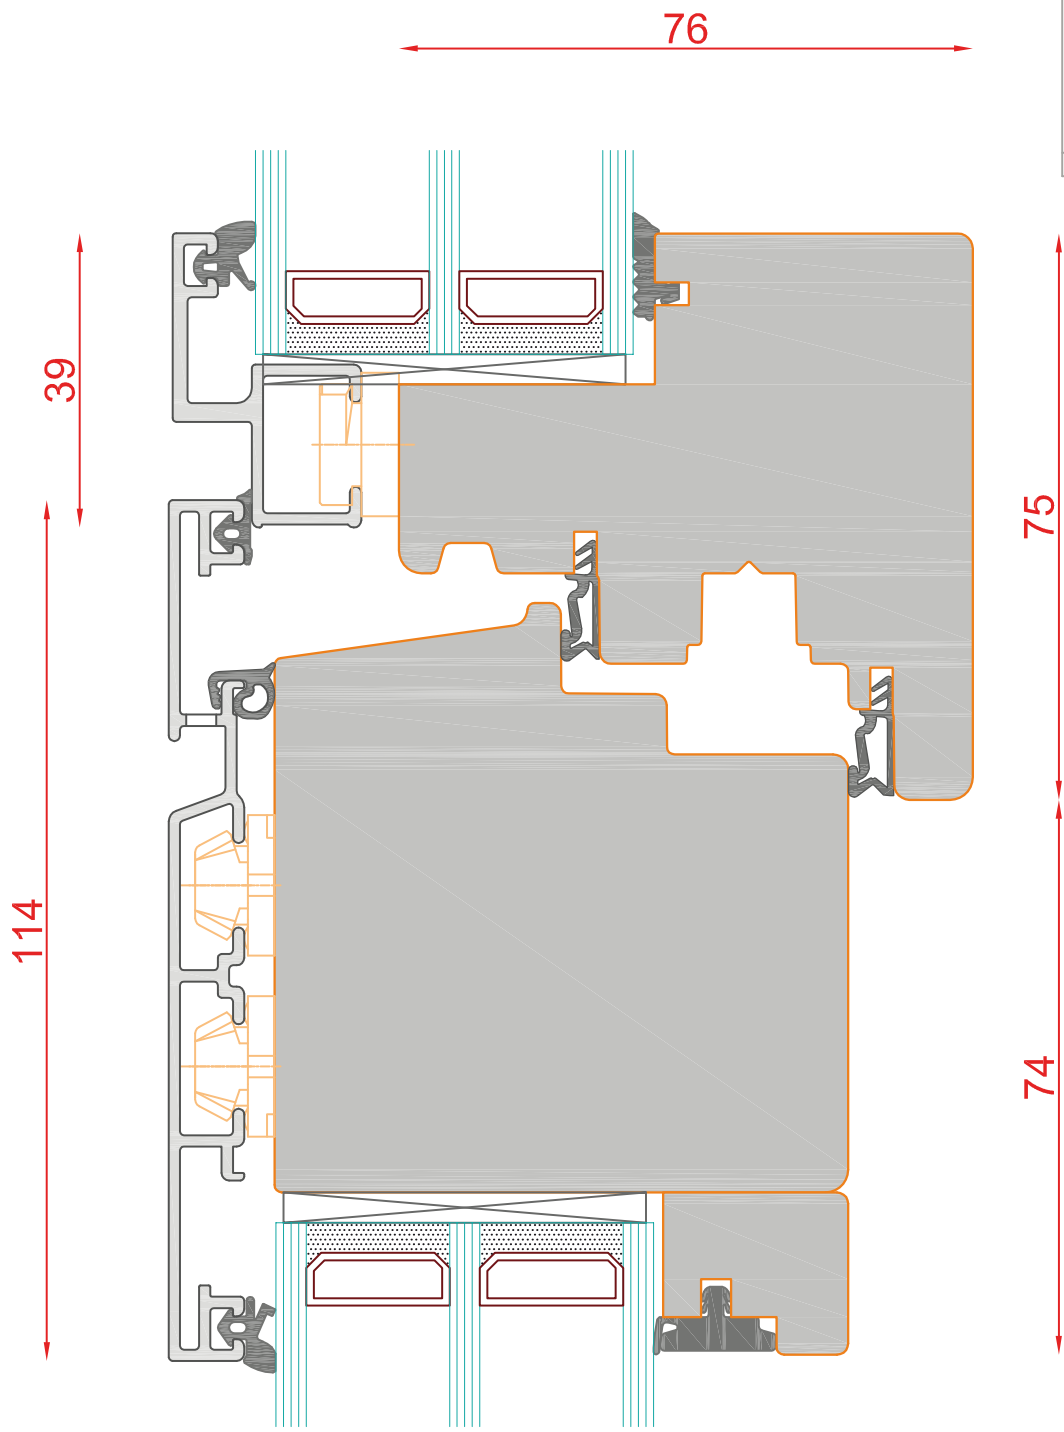

DUO 96
MIT MIRA-SCHALEN

Schnitt : Vertikal Kämpfer DK-FIB

Typ: FiB

| Seite: 172

SCHMIDT VISBEK
Fenster. Türen. Innovationen.