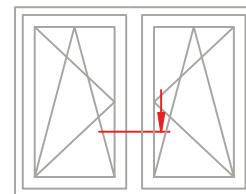

| Seite: 165

SCHMIDT VISBEK
Fenster, Türen, Innenelemente

DUO 96
MIT MIRA-SCHALEN

Schnitt : Vertikal unten

Typ: FIB

| Seite: 166

SCHMIDT VISBEK
Fenster. Türen. Innovationen.

DUO 96
MIT MIRA-SCHALEN

Schnitt : Vertikal unten

Typ: FiB

| Seite: 167

SCHMIDT VISBEK
Fenster. Türen. Innovationen.

DUO 96
MIT MIRA-SCHALEN

Schnitt : Vertikal unten

Typ: FiB

| Seite: 168

SCHMIDT VISBEK
Fenster. Türen. Innovationen.

DUO 96
MIT MIRA-SCHALEN

Schnitt : Horizontal Mitte Pfosten

Typ: DK mit Mittelpfosten

| Seite: 169

SCHMIDT VISBEK
Fenster Türen Innenelemente

DUO 96
MIT MIRA-SCHALEN