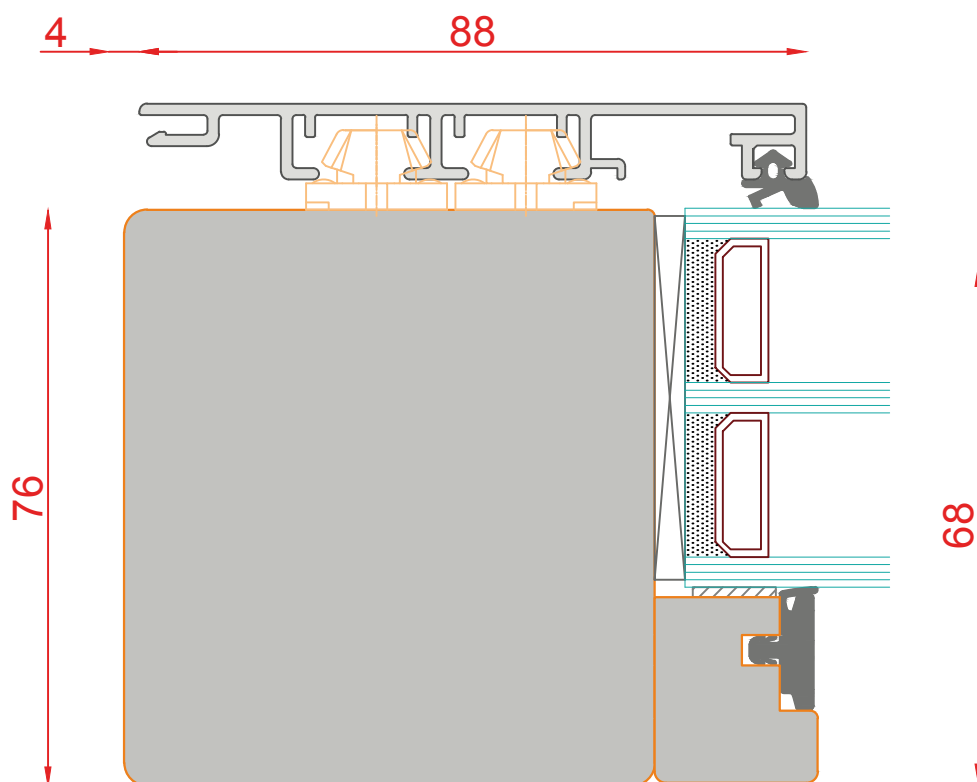

DUO 96

mit Mira-Contour-
Schalen

DUO 96
MIT MIRA-CONTOUR-SCHALEN

Schnitt : Vertikal unten

Typ: DK

| Seite: 161

SCHMIDT VISBEK
Fenster Türen Innenelemente

DUO 96
MIT MIRA-SCHALEN

Schnitt : Vertikal Unten

Typ: DK mit Fensterbankfalz | Seite: 162

SCHMIDT VISBEK
Fenster Türen Innenelemente

DUO 96
MIT MIRA-SCHALEN

Schnitt : Vertikal Unten

Typ: DK mit Steinbankanschluss | Seite: 163

SCHMIDT VISBEK
Fenster. Türen. Innovationen.

DUO 96
MIT MIRA-SCHALEN

Schnitt : Horizontal seitlich und oben

Typ: DK

| Seite: 164

SCHMIDT VISBEK
Fenster Türen Innenelemente

DUO 96
MIT MIRA-SCHALEN

Schnitt : Horizontal seitlich und oben

Typ: FiB