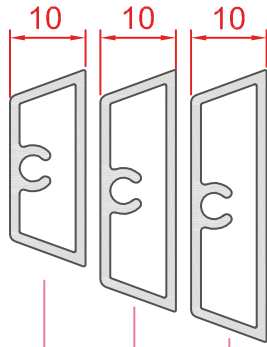

SCHMIDT VISBEK
Fenster. Türen. Innovationen.

DUO 96
MIT MIRA-SCHALEN

Schnitt : Vertikal Kämpfer DK-FIB

Typ: Füllung

| Seite: 175

SCHMIDT VISBEK
Fenster. Türen. Innovationen.

DUO 96
MIT MIRA-SCHALEN

Schnitt : Horizontal Mitte

Typ: DK - FIB

| Seite: 176

SCHMIDT VISBEK
Fenster Türen Innenelemente

SP 36.10 = 36mm
 SP 32.10 = 32mm
 SP 26.10 = 26mm

SP 26.13-SK = 26mm
 SP 26.9-SK = 26mm

DUO 96
MIT MIRA-SCHALEN

Schnitt : Sprosse Glasteilend