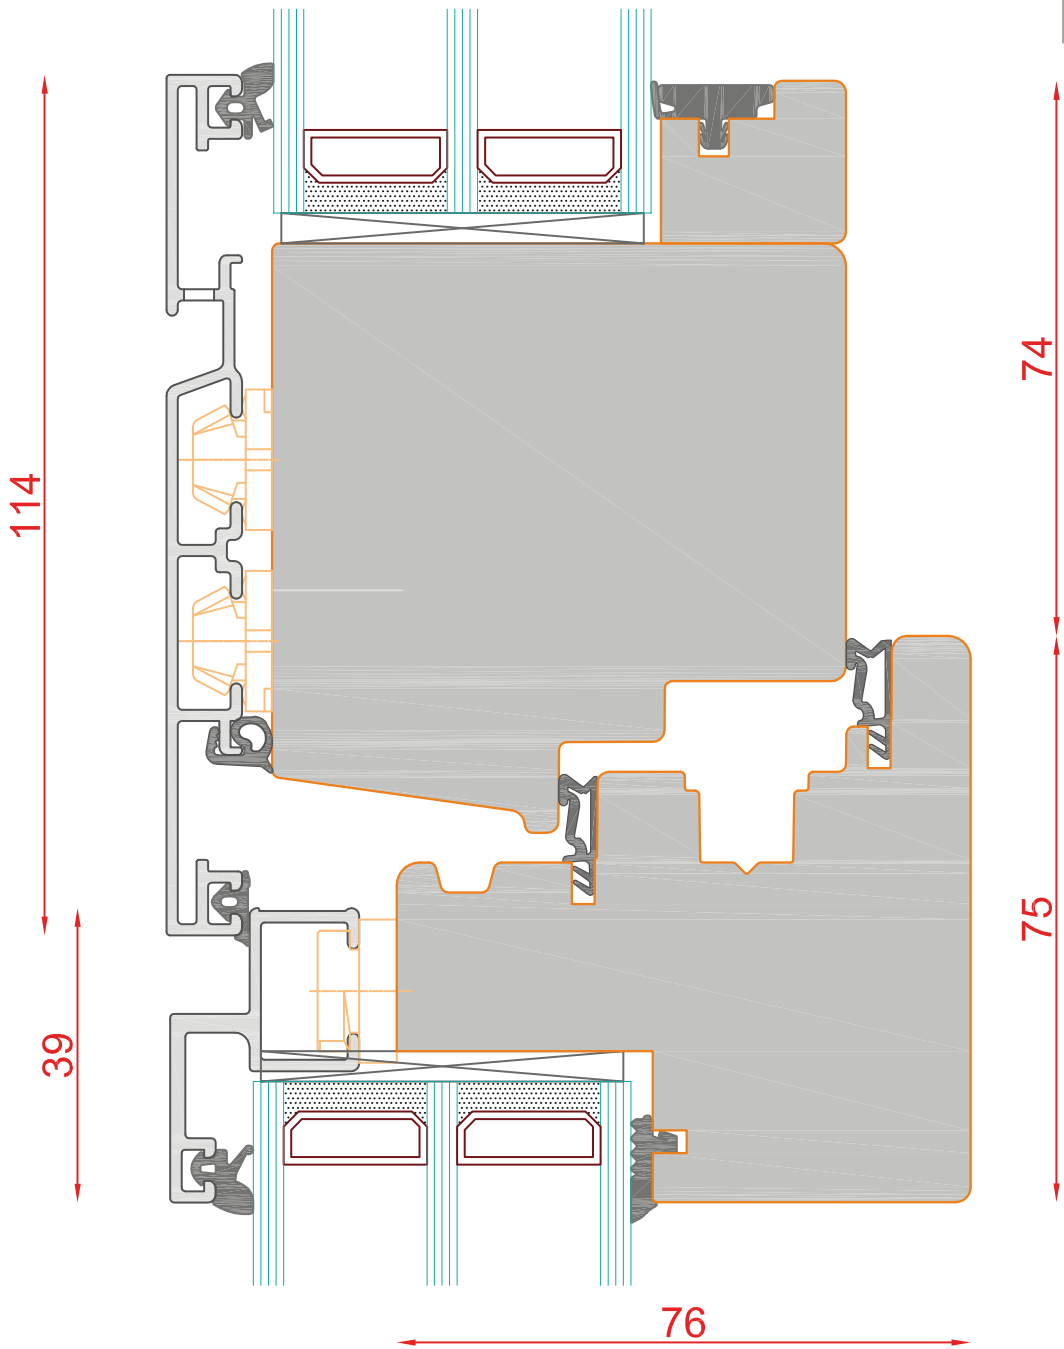

SCHMIDT VISBEK

Fenster Türen Innenelemente

DUO 96
MIT MIRA-SCHALEN

Schnitt : Vertikal Kämpfer DK-FIB

Typ: FiB

| Seite: 172

SCHMIDT VISBEK
Fenster. Türen. Innovationen.

DUO 96
MIT MIRA-SCHALEN