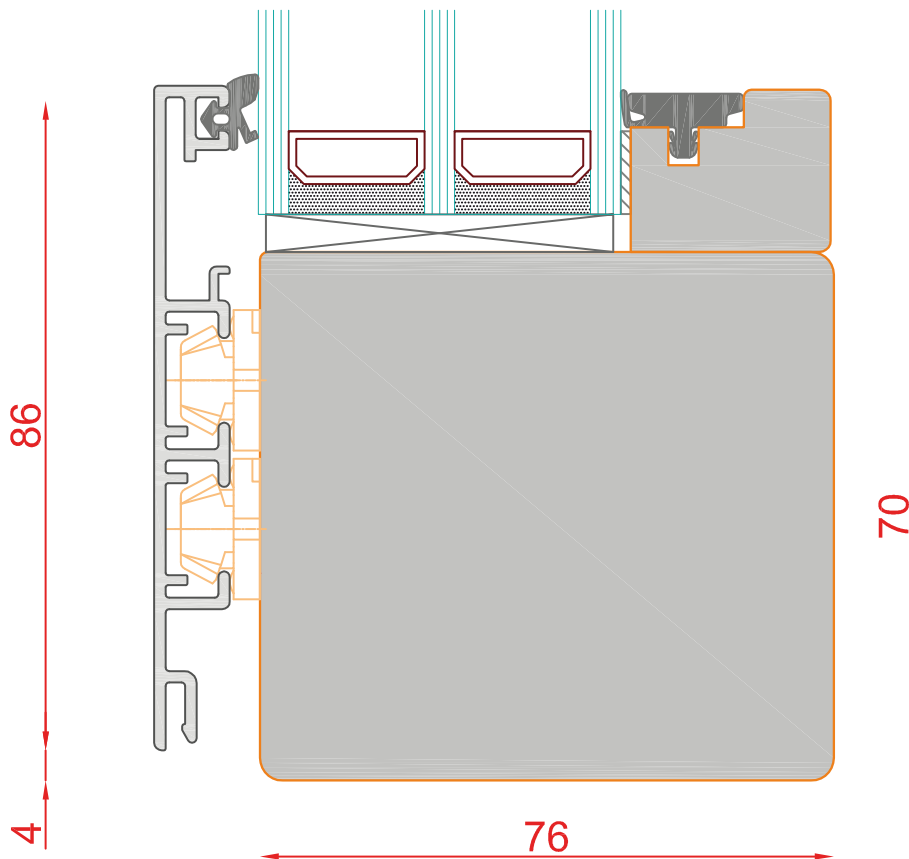

DUO 96

mit Mira-Contour-
Schalen

DUO 96
MIT MIRA-CONTOUR-SCHALEN

Schnitt : Vertikal unten

Typ: DK

| Seite: 161

SCHMIDT VISBEK
Fenster Türen Innenelemente

DUO 96
MIT MIRA-SCHALEN

DUO 96
MIT MIRA-SCHALEN

Schnitt : Horizontal seitlich und oben

Typ: DK

| Seite: 164

SCHMIDT VISBEK
Fenster Türen Innenelemente

DUO 96
MIT MIRA-SCHALEN

Schnitt : Horizontal seitlich und oben

Typ: FiB

| Seite: 165

SCHMIDT VISBEK
Fenster, Türen, Innenelemente

DUO 96
MIT MIRA-SCHALEN

Schnitt : Vertikal unten

Typ: FIB

| Seite: 166

SCHMIDT VISBEK
Fenster. Türen. Innovationen.

DUO 96
MIT MIRA-SCHALEN