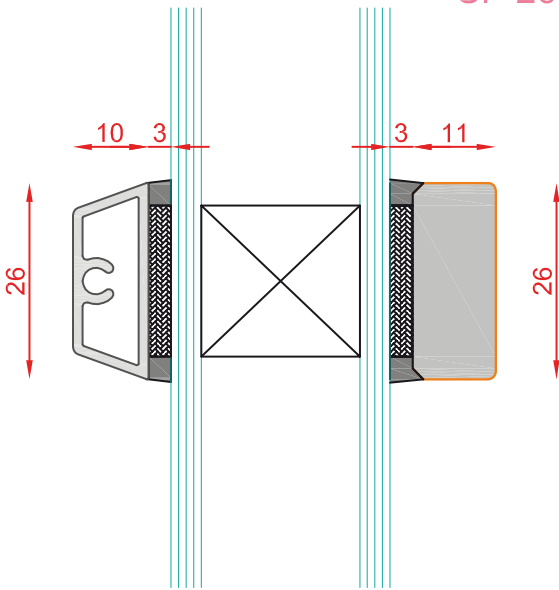

Typ: DK - FIB

| Seite: 176

SCHMIDT VISBEK
Fenster Türen Innenelemente

SP 36.10 = 36mm
 SP 32.10 = 32mm
 SP 26.10 = 26mm

SP 26.13-SK = 26mm
 SP 26.9-SK = 26mm

DUO 96
MIT MIRA-SCHALEN

Schnitt : Sprosse Glasteilend

Typ: Flügel

| Seite: 178

SCHMIDT VISBEK
Fenster. Türen. Innovationen.

DUO 96
MIT MIRA-SCHALEN

Schnitt : Sprosse Glasteilend

Typ: Blendrahmen

| Seite: 179

SCHMIDT VISBEK
Fenster. Türen. Innovationen.