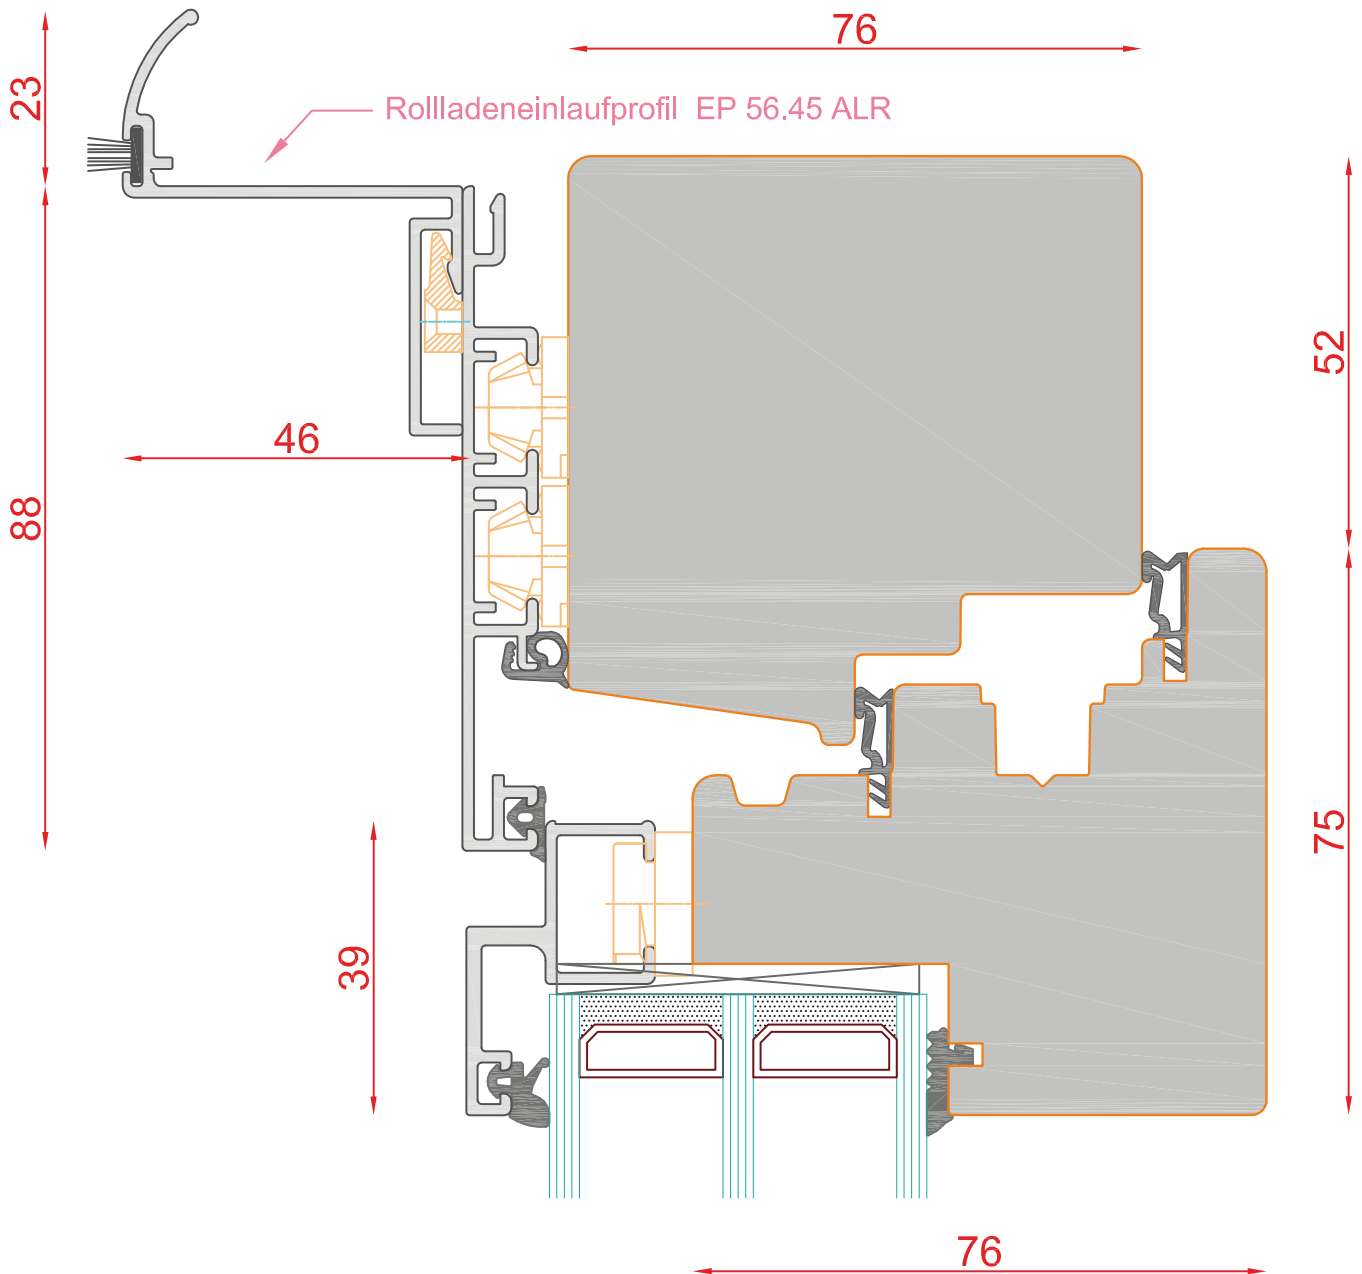

DUO 96
MIT MIRA-SCHALEN

Schnitt : Vertikal unten

Typ: DK- Tür mit Weser Schiene | Seite: 180

SCHMIDT VISBEK
Fenster. Türen. Innovationen.

Bodenschwelle BKV Eifel 90 TB

DUO 96
MIT MIRA-SCHALEN

Schnitt : Vertikal unten

Eifel Schiene 20mm

| Seite: 181

SCHMIDT VISBEK
Fenster. Türen. Innovationen.

DUO 96
MIT MIRA-SCHALEN

Schnitt : Horizontal seitlich und oben

Typ: DK

| Seite: 182

SCHMIDT VISBEK
Fenster. Türen. Innovationen.

DUO 96
MIT MIRA-SCHALEN

Schnitt : Horizontal seitlich und oben

Typ: DK

| Seite: 183

SCHMIDT VISBEK
Fenster. Türen. Innovationen.

DUO 96
MIT MIRA-SCHALEN

Schnitt : Horizontal seitlich und oben

Typ: DK

| Seite: 184

SCHMIDT VISBEK
Fenster. Türen. Innovationen.

DUO 96
MIT MIRA-SCHALEN

Schnitt : Horizontal seitlich und oben

Typ: DK

| Seite: 185

SCHMIDT VISBEK
Fenster. Türen. Innovationen.