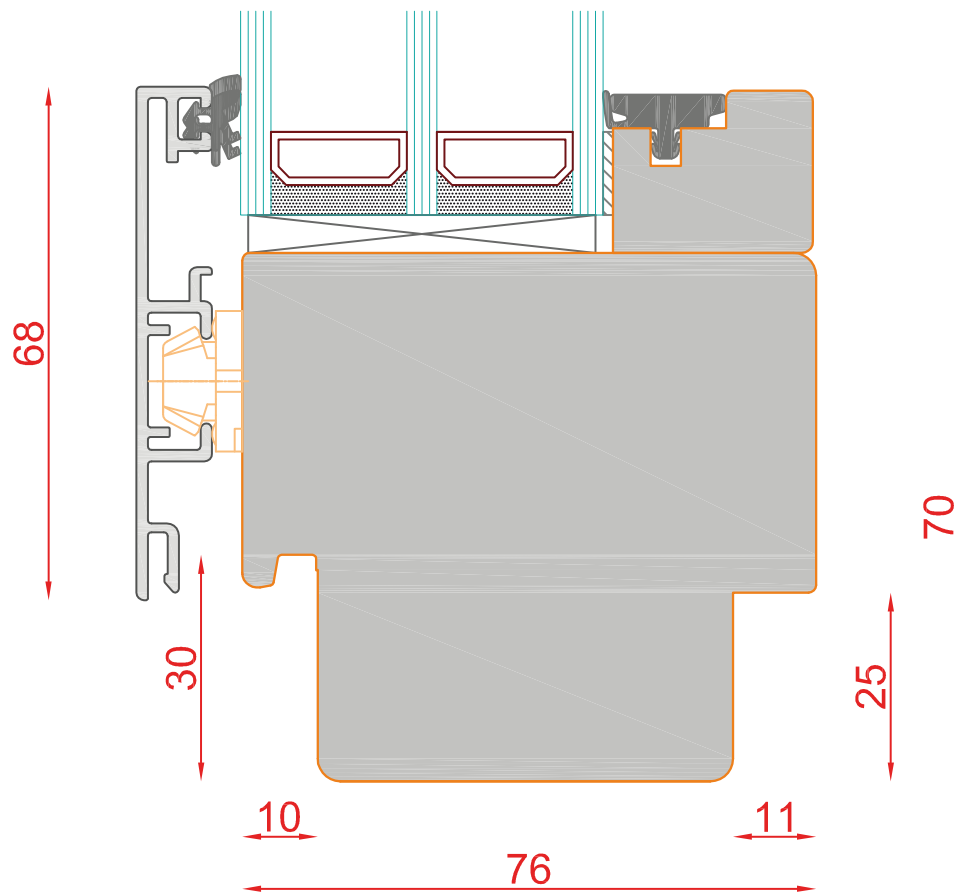

DUO 96
MIT MIRA-SCHALEN

Schnitt : Horizontal seitlich und oben

Typ: DK

| Seite: 164

SCHMIDT VISBEK
Fenster Türen Innenelemente

DUO 96
MIT MIRA-SCHALEN

Schnitt : Horizontal seitlich und oben

Typ: FiB

| Seite: 165

SCHMIDT VISBEK
Fenster, Türen, Innenelemente

DUO 96
MIT MIRA-SCHALEN

Schnitt : Vertikal unten

Typ: FIB

| Seite: 166

SCHMIDT VISBEK
Fenster. Türen. Innovationen.

DUO 96
MIT MIRA-SCHALEN

Schnitt : Vertikal unten

Typ: FiB

| Seite: 167

SCHMIDT VISBEK
Fenster. Türen. Innovationen.

DUO 96
MIT MIRA-SCHALEN

Schnitt : Vertikal unten

Typ: FiB

| Seite: 168