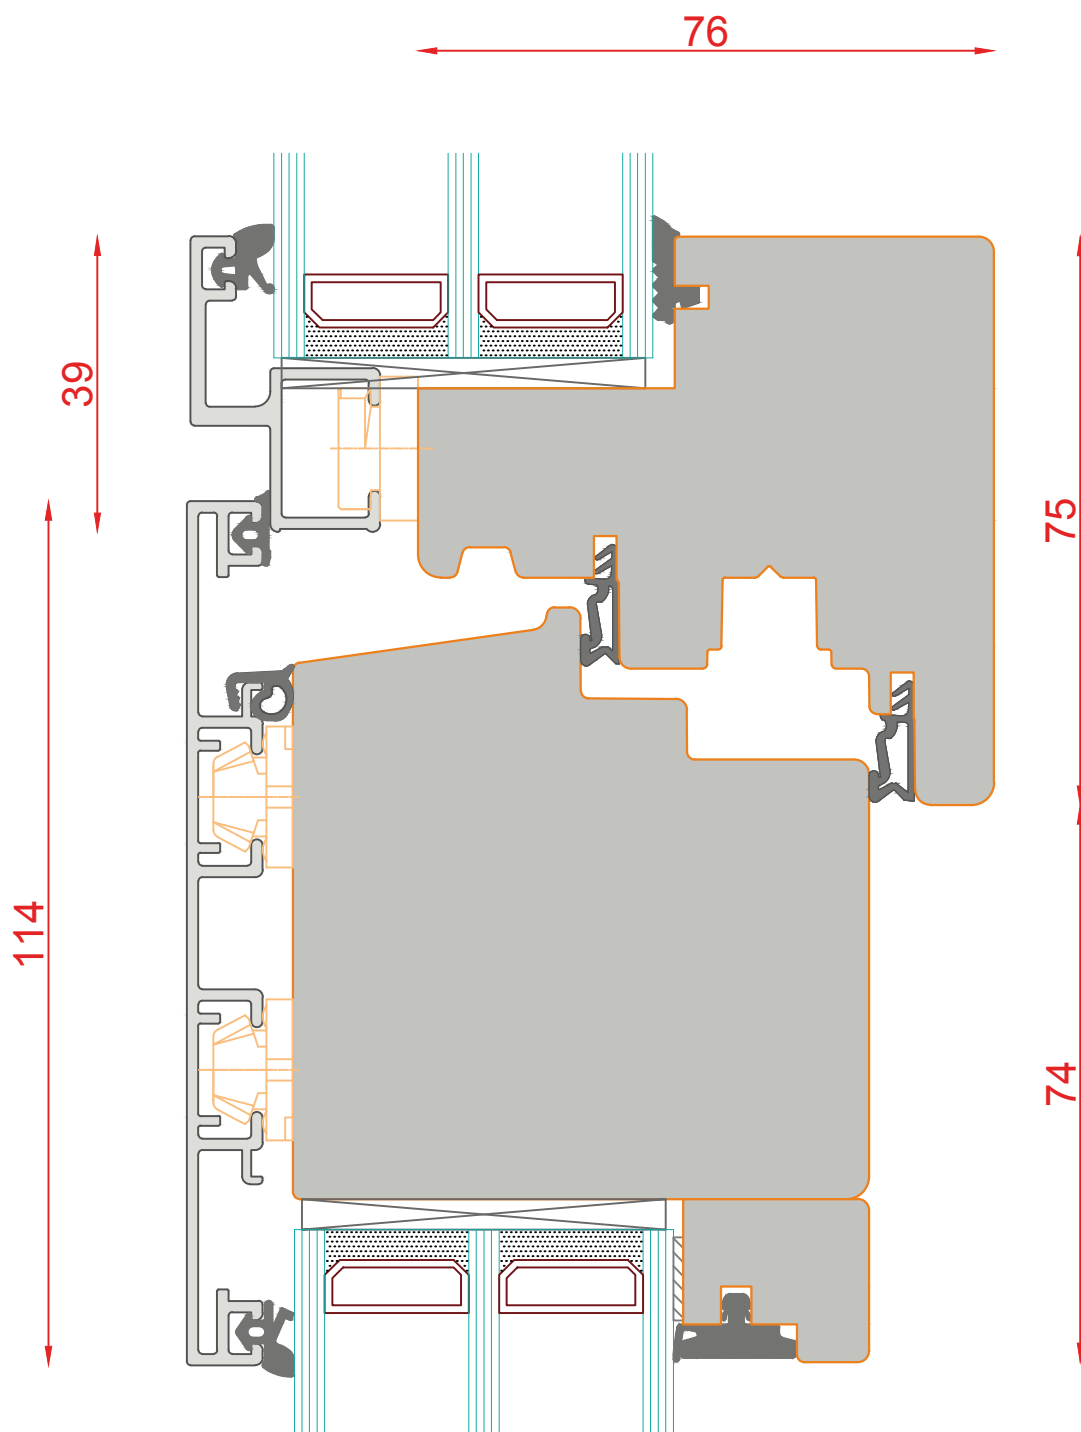

SCHMIDT VISBEK
Fenster. Türen. Innovationen.

DUO 96
MIT MIRA-SCHALEN

Schnitt : Vertikal Kämpfer DK-FIB

Typ: Füllung

| Seite: 175

SCHMIDT VISBEK
Fenster. Türen. Innovationen.

DUO 96
MIT MIRA-SCHALEN

Schnitt : Horizontal Mitte