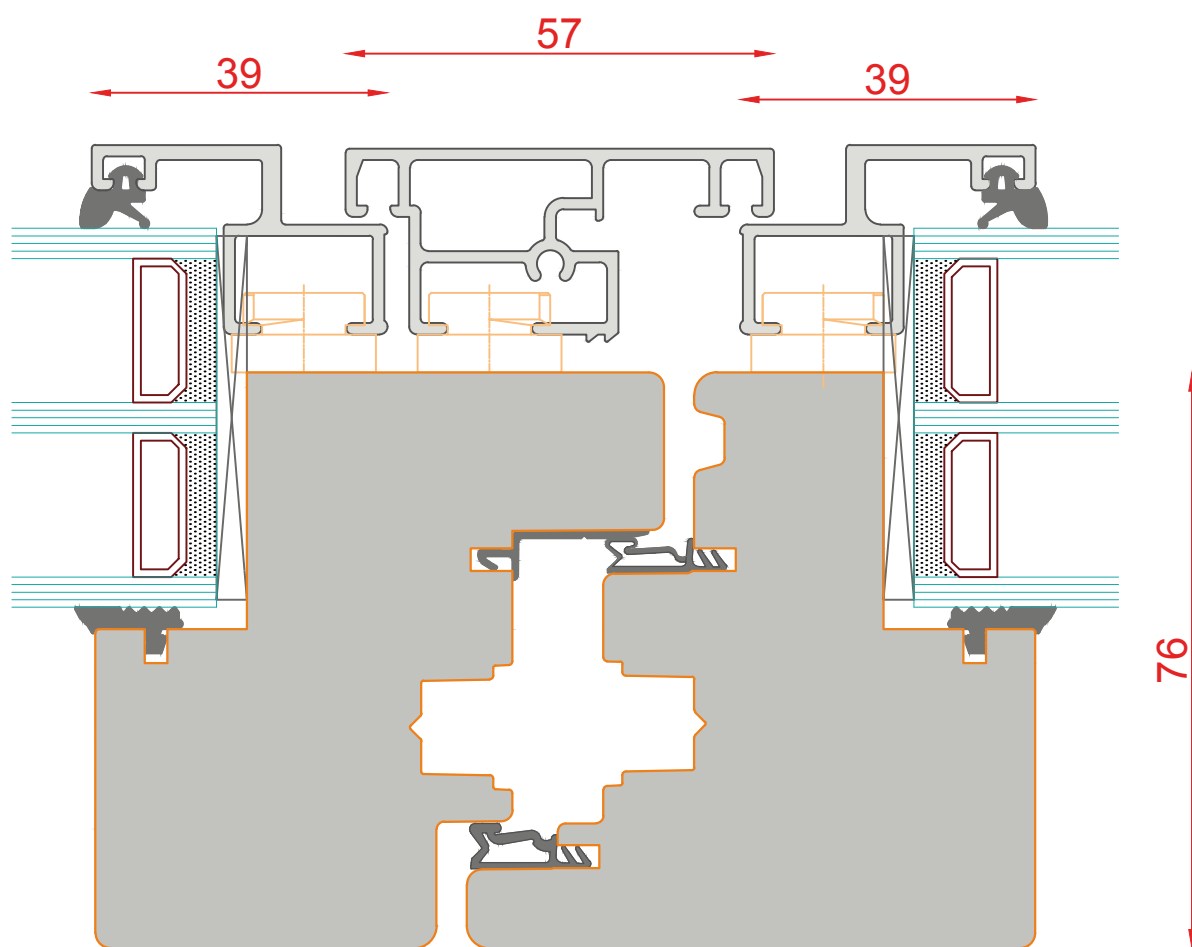

Schnitt : Vertikal unten

Typ: FiB

| Seite: 167

SCHMIDT VISBEK
Fenster. Türen. Innovationen.

DUO 96
MIT MIRA-SCHALEN

Schnitt : Vertikal unten

Typ: FiB

| Seite: 168

SCHMIDT VISBEK
Fenster. Türen. Innovationen.

DUO 96
MIT MIRA-SCHALEN

Schnitt : Horizontal Mitte Pfosten

Typ: DK mit Mittelpfosten

| Seite: 169

SCHMIDT VISBEK
Fenster Türen Innenelemente

DUO 96
MIT MIRA-SCHALEN