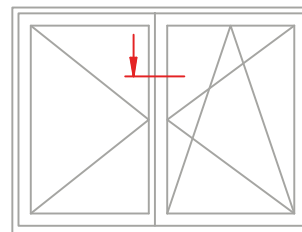

Schnitt : Vertikal unten

Typ: FiB

| Seite: 167

SCHMIDT VISBEK
Fenster. Türen. Innovationen.

DUO 96
MIT MIRA-SCHALEN

Schnitt : Vertikal unten

Typ: FiB

| Seite: 168

SCHMIDT VISBEK
Fenster. Türen. Innovationen.

DUO 96
MIT MIRA-SCHALEN

Schnitt : Horizontal Mitte Pfosten

Typ: DK mit Mittelpfosten

| Seite: 169

SCHMIDT VISBEK
Fenster Türen Innenelemente

DUO 96
MIT MIRA-SCHALEN

Schnitt : Horizontal Stulp

Typ: DK

| Seite: 170

SCHMIDT VISBEK
Fenster Türen Innenelemente

DUO 96
MIT MIRA-SCHALEN

Schnitt : Vertikal

Typ: Kämpfer DK - DK

| Seite: 171