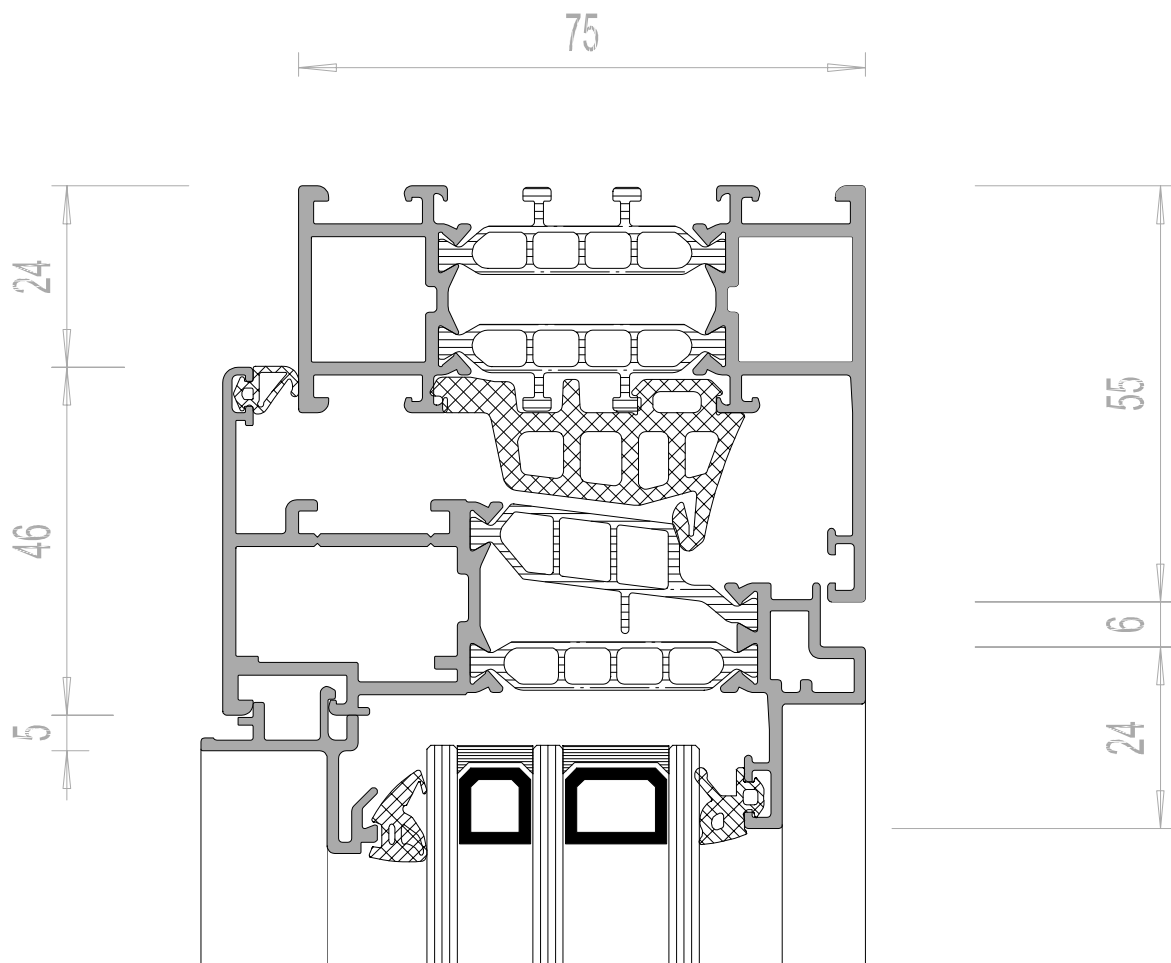

Loft

Schnitt : Horizontal links System : Loft

Typ:

| Seite: 1

SCHMIDT VISBEK

Fenster. Türen. Innovationen.

Loft

Schnitt : Vertikal unten

System : Loft

Typ:

Seite: 11

SCHMIDT VISBEK

Fenster. Türen. Innovationen.

Loft

Schnitt : Vertikal Kämpfer System : Loft

Typ:

Seite: 12

SCHMIDT VISBEK

Fenster. Türen. Innovationen.

Loft

Schnitt : Vertikal oben

System : Loft

Typ:

Seite: 13