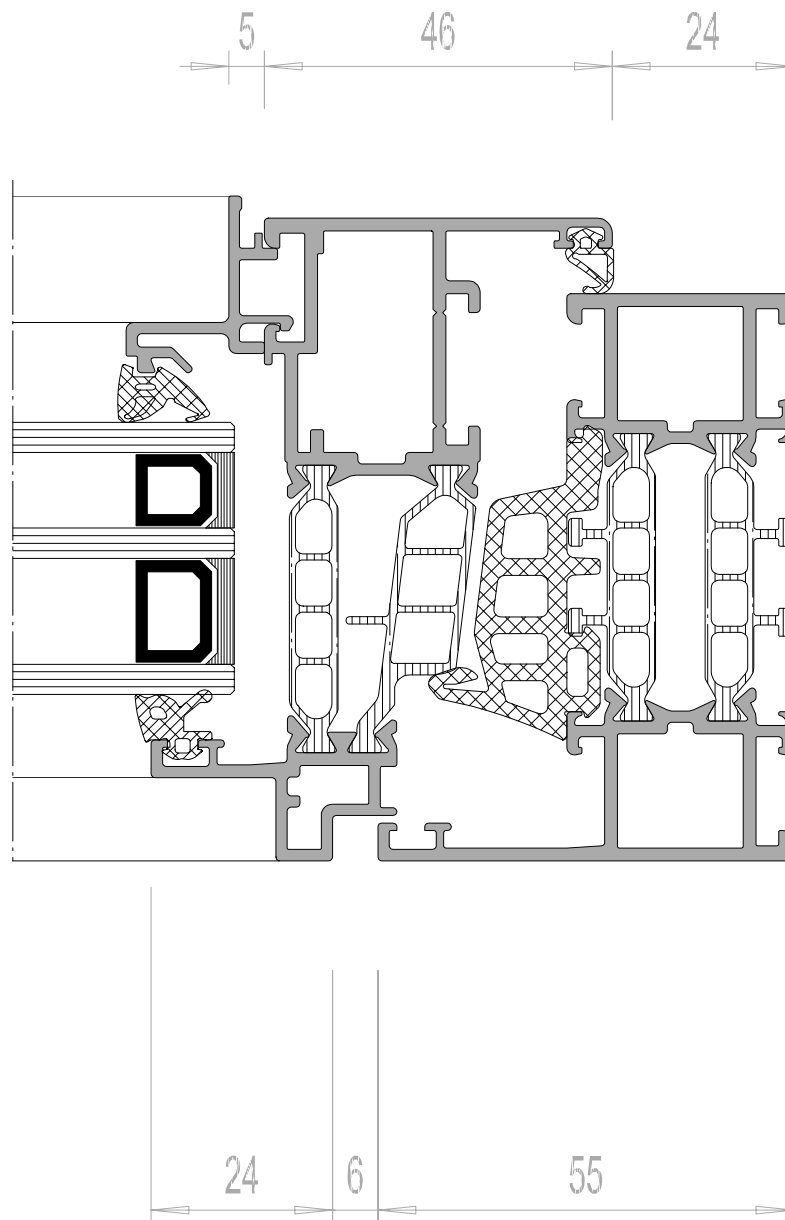

Loft

Schnitt : Stulp

System : Loft

Typ:

| Seite: 2

SCHMIDT VISBEK

Fenster. Türen. Innovationen.

Loft

Schnitt : Horizontal rechts System : Loft

Typ:

| Seite: 3

SCHMIDT VISBEK

Fenster. Türen. Innovationen.