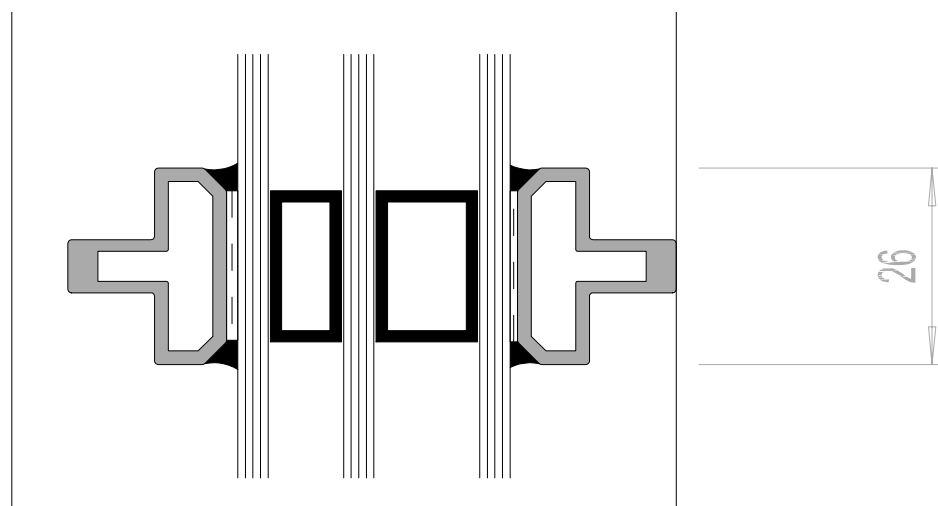

Loft

Schnitt : Horizontal links System : Loft

Typ:

| Seite: 1

SCHMIDT VISBEK

Fenster. Türen. Innovationen.

Loft

Schnitt : Vertikal unten

Seite: 12

SCHMIDT VISBEK

Fenster. Türen. Innovationen.

Loft

Schnitt : Vertikal oben

System : Loft

Typ:

Seite: 13

SCHMIDT VISBEK

Fenster. Türen. Innovationen.

Loft

Schnitt : Sprosse System : Loft

Typ:

| Seite: 14

SCHMIDT VISBEK

Fenster. Türen. Innovationen.