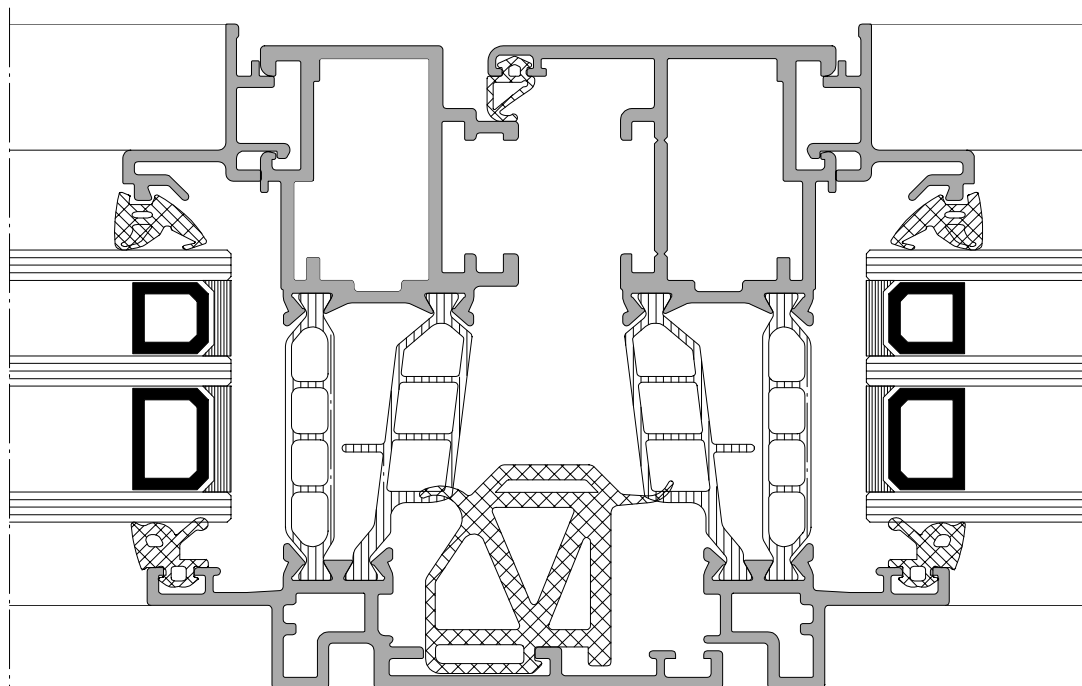

Seite: 12

SCHMIDT VISBEK

Fenster. Türen. Innovationen.

Loft

Schnitt : Vertikal oben

System : Loft

Typ:

Seite: 13

SCHMIDT VISBEK

Fenster. Türen. Innovationen.

Loft

Schnitt : Sprosse System : Loft

Typ:

| Seite: 14

SCHMIDT VISBEK

Fenster. Türen. Innovationen.

Loft

Schnitt : Stulp

System : Loft

Typ:

| Seite: 2

SCHMIDT VISBEK

Fenster. Türen. Innovationen.

Loft

Schnitt : Horizontal rechts System : Loft

Typ:

| Seite: 3

SCHMIDT VISBEK

Fenster. Türen. Innovationen.