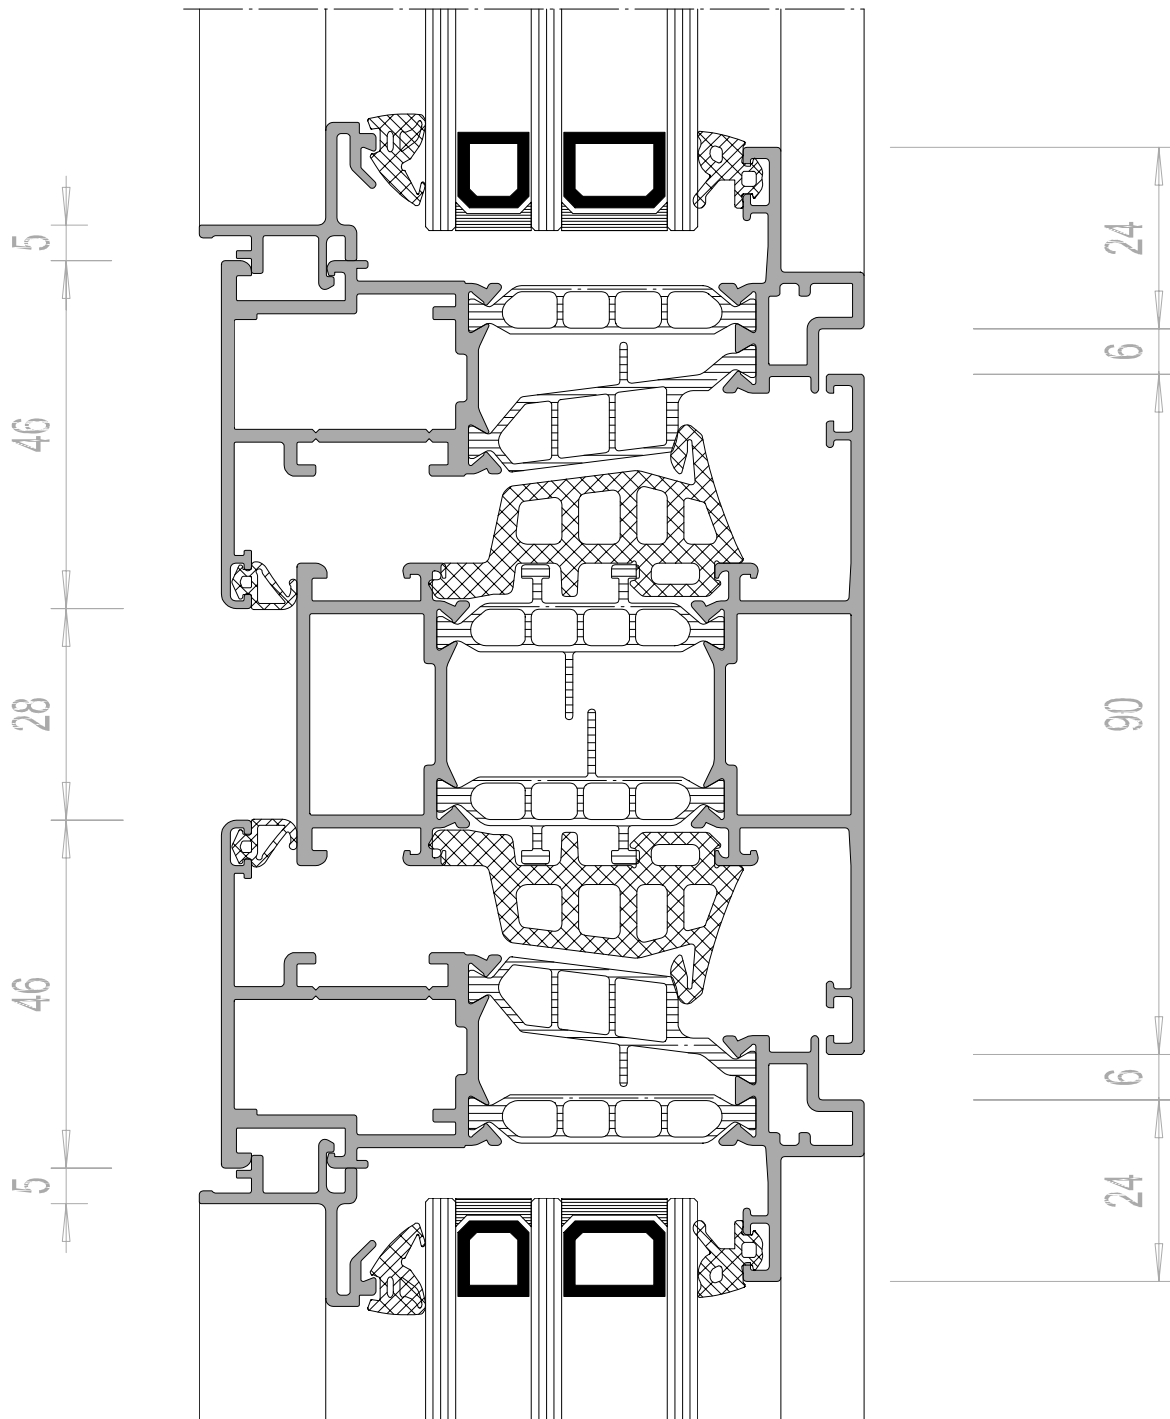

Loft

Schnitt : Horizontal links System : Loft

Typ:

| Seite: 1

SCHMIDT VISBEK

Fenster. Türen. Innovationen.

Loft

Schnitt : Vertikal unten

System : Loft

Typ:

Seite: 11

SCHMIDT VISBEK

Fenster. Türen. Innovationen.

Loft

Schnitt : Vertikal Kämpfer System : Loft

Typ:

Seite: 12

SCHMIDT VISBEK

Fenster. Türen. Innovationen.

Loft

Schnitt : Vertikal oben

System : Loft

Typ:

Seite: 13