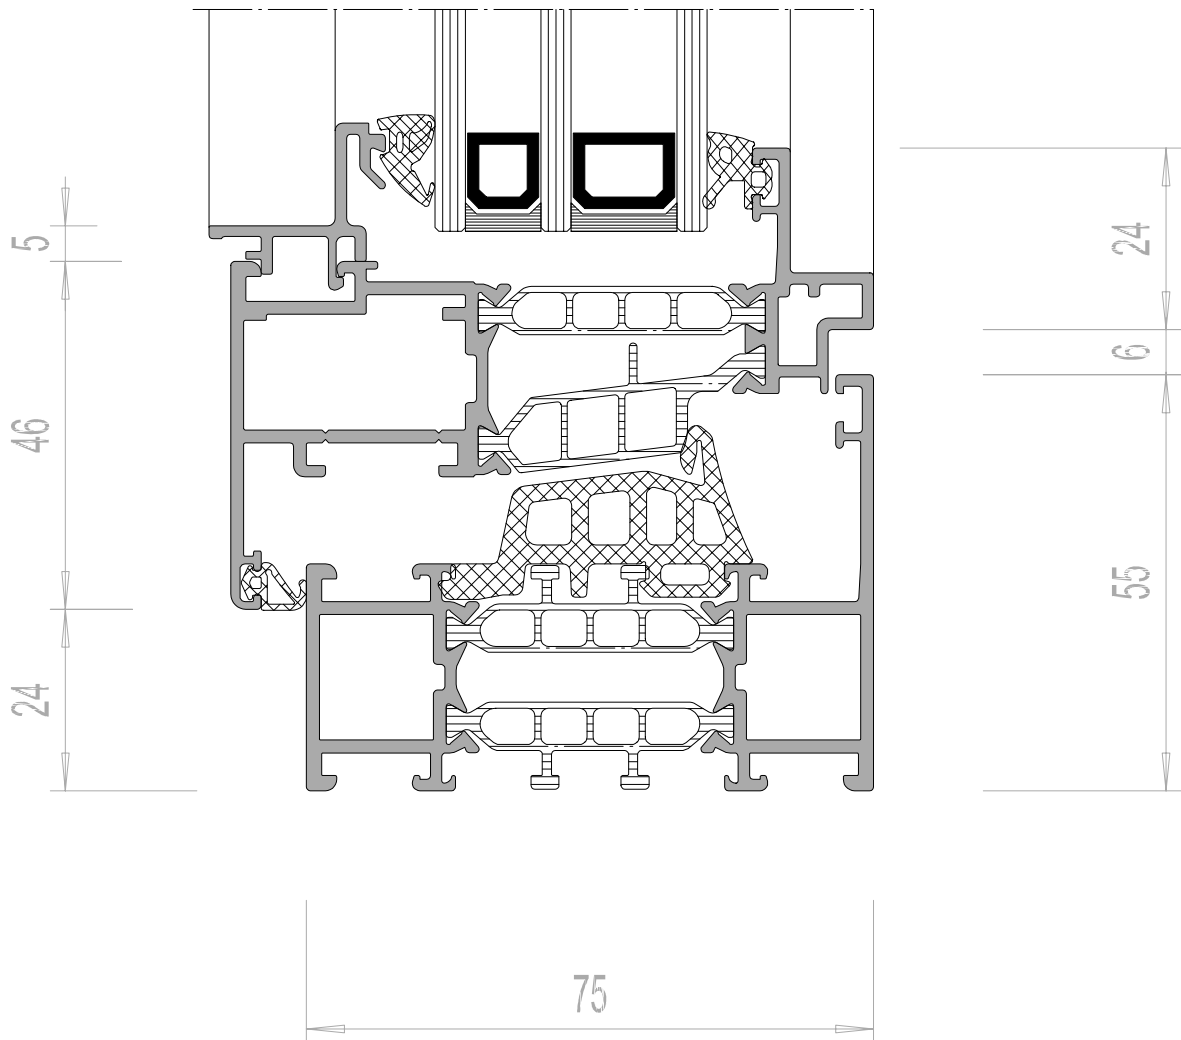

Loft

Schnitt : Horizontal links System : Loft

Typ:

| Seite: 1

SCHMIDT VISBEK

Fenster. Türen. Innovationen.

Loft

Schnitt : Vertikal unten

System : Loft

Typ:

Seite: 11

SCHMIDT VISBEK

Fenster. Türen. Innovationen.

Loft

Schnitt : Vertikal Kämpfer System : Loft

Typ:

Seite: 12

SCHMIDT VISBEK

Fenster. Türen. Innovationen.

Loft

Schnitt : Vertikal oben

System : Loft

Typ:

Seite: 13