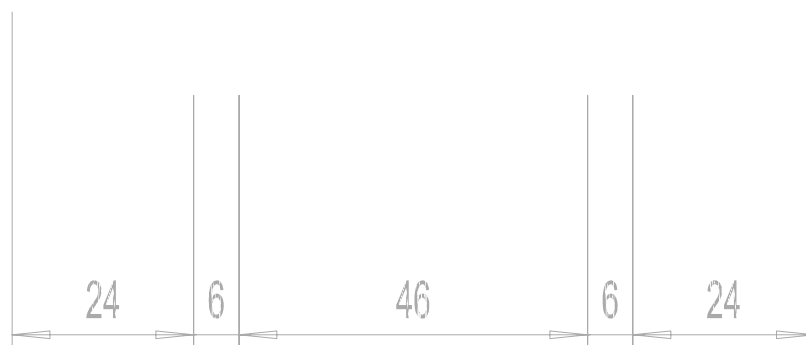

SCHMIDT VISBEK

Fenster. Türen. Innovationen.

Loft

Schnitt : Sprosse System : Loft

Typ:

| Seite: 14

SCHMIDT VISBEK

Fenster. Türen. Innovationen.